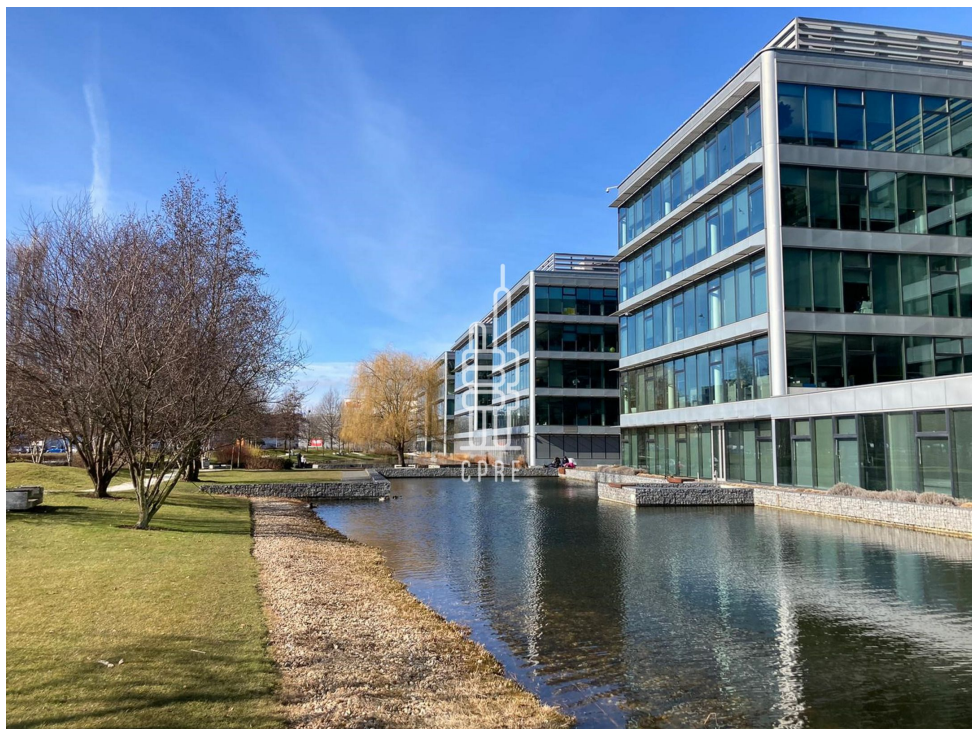

Pronájem vybavené kanceláře pro 2 osoby

Lokalita:

Praha 11, V parku 2308/8

Číslo nabídky: N3333

Popis:

Neplatíte provizi

Business centrum The Park nabízí plně vybavené kancelářské prostory včetně nábytku dle požadavků klienta, zavedeného internetu, úklidu, služeb recepce a copy centra. Klienti mohou využívat sdílených zasedacích místností a společných prostor s relaxačními a pracovními zónami, telefonními budkami nebo kavárnou s baristou. Možnost pronájmu kanceláří pro 1 až 20 osob. Pro větší firmy možnost pronájmu vlastní, plně vybavené kanceláře v odděleném prostoru s vlastním brandingem, zasedací místností a call boxy. Pro velké společnosti možnost pronájmu celého patra s plně zařízeným pracovním prostředím s veškerými službami. Prostory jsou vybaveny ve vysokém standardu a kreativním pracovním prostředím. V Parku byl kladen velký důraz na kvalitu veřejného prostoru mezi budovami, které mají parkovou úpravu s velkým množstvím zeleně a vodních prvků. Areál nabízí velké množství vyžití a služeb pro nájemce. Poblíž komplexu se nachází obchodní centrum Westfield Chodov, které zajišťuje veškerou občanskou vybavenost. Dopravní dostupnost MHD je zajištěna bezprostřední vzdáleností linky metra C - Chodov a mnoha autobusovými spoji, do centra metropole jste metrem do 15 min. Sousedící D1 zajišťuje skvělou dopravní dostupnost automobilem všemi směry jak do centra metropole, tak na ostatní dopravní tepny. Parking pro hosty areálu jsou zajištěna v podzemních garážích. Pronájem pracovního místa v coworkingu od 5000 Kč/měsíc. Pronájem kanceláře od 8000 Kč/osoba/měsíc. Pro aktuální nabídku nebo pro větší prostory nás prosím kontaktujte.