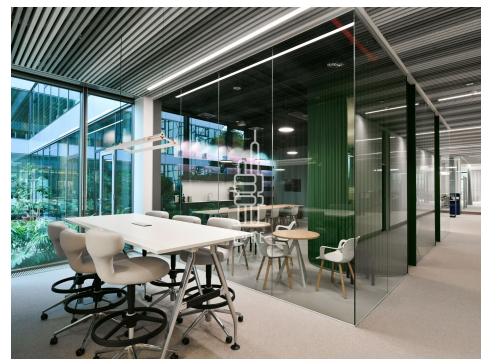

Pronájem vybavené kanceláře pro 8 osob

Lokalita:

Praha 11, V parku 2308/8

Číslo nabídky: N3337

Popis:

Neplatíte provizi

Business centrum The Park nabízí plně vybavené kancelářské prostory včetně nábytku dle požadavků klienta, zavedeného internetu, úklidu, služeb recepce a copy centra. Klienti mohou využívat sdílených zasedacích místností a společných prostor s relaxačními a pracovními zónami, telefonními budkami nebo kavárnou s baristou. Možnost pronájmu kanceláří pro 1 až 20 osob. Pro větší firmy možnost pronájmu vlastní, plně vybavené kanceláře v odděleném prostoru s vlastním brandingem, zasedací místností a call boxy. Pro velké společnosti možnost pronájmu celého patra s plně zařízeným pracovním prostředím s veškerými službami. Prostory jsou vybaveny ve vysokém standardu a kreativním pracovním prostředím. V Parku byl kladen velký důraz na kvalitu veřejného prostoru mezi budovami, které mají parkovou úpravu s velkým množstvím zeleně a vodních prvků. Areál nabízí velké množství vyžití a služeb pro nájemce. Poblíž komplexu se nachází obchodní centrum Westfield Chodov, které zajišťuje veškerou občanskou vybavenost. Dopravní dostupnost MHD je zajištěna bezprostřední vzdáleností linky metra C - Chodov a mnoha autobusovými spoji, do centra metropole jste metrem do 15 min. Sousedící D1 zajišťuje skvělou dopravní dostupnost automobilem všemi směry jak do centra metropole, tak na ostatní dopravní tepny. Parking pro hosty areálu jsou zajištěna v podzemních garážích. Pronájem pracovního místa v coworkingu od 5000 Kč/měsíc. Pronájem kanceláře od 8000 Kč/osoba/měsíc. Pro aktuální nabídku nebo pro větší prostory nás prosím kontaktujte.