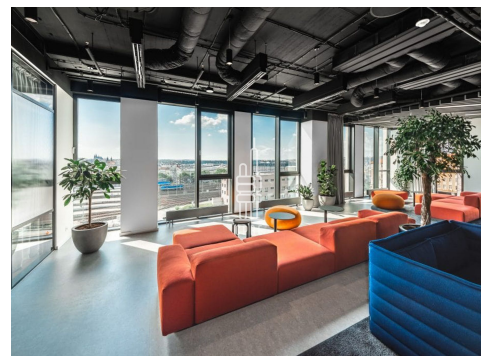

Pronájem vybavené kanceláře pro 2 osoby

Lokalita:

Praha 2, Italská 2581/67

Číslo nabídky: N3346

Popis:

Neplatíte provizi

Business centrum Churchill nabízí plně vybavené kancelářské prostory včetně nábytku dle požadavků klienta, zavedeného internetu, úklidu, služeb recepce a copy centra. Klienti mohou využívat sdílených zasedacích místností a společných prostor s relaxačními a pracovními zónami, telefonními budkami nebo kavárnou s baristou. Možnost pronájmu kanceláří pro 1 až 20 osob. Pro větší firmy možnost pronájmu vlastních, plně vybavených kanceláří v odděleném prostoru s vlastním brandingem, zasedací místností a call boxy. Pro velké společnosti možnost pronájmu celého patra s plně zařízeným pracovním prostředím s veškerými službami. Budova se nachází na křižovatce ulic Seifertova a Italská s výhledem na náměstí Winstona Churchilla, v těsné blízkosti Vysoké školy ekonomické v Praze a je skvěle dostupná automobilem i MHD. V pěší dostupnosti se nachází Hlavní nádraží a stanice metra C - Hlavní nádraží. Projekt Churchill nabízí širokou paletu služeb pro nájemce vč. supermarketu, několika restaurací a kaváren. Bezprostřední okolí poskytuje plnou občanskou vybavenost. Pronájem pracovního místa v coworkingu od 5000 Kč/měsíc. Pronájem kanceláře od 8700 Kč/osoba/měsíc. Pro aktuální nabídku nebo pro větší prostory nás prosím kontaktujte.