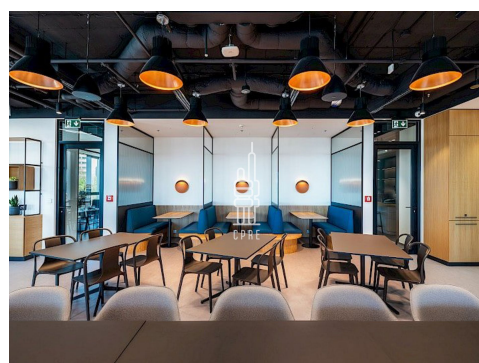

Pronájem vybavené kanceláře pro 2 osoby

Lokalita:

Praha 2, Italská 2581/67

Číslo nabídky: N3346

Popis:

Neplatíte provizi

Business centrum Churchill nabízí plně vybavené kancelářské prostory včetně nábytku dle požadavků klienta, zavedeného internetu, úklidu, služeb recepce a copy centra. Klienti mohou využívat sdílených zasedacích místností a společných prostor s relaxačními a pracovními zónami, telefonními budkami nebo kavárnou s baristou. Možnost pronájmu kanceláří pro 1 až 20 osob. Pro větší firmy možnost pronájmu vlastních, plně vybavených kanceláří v odděleném prostoru s vlastním brandingem, zasedací místností a call boxy. Pro velké společnosti možnost pronájmu celého patra s plně zařízeným pracovním prostředím s veškerými službami. Budova se nachází na křižovatce ulic Seifertova a Italská s výhledem na náměstí Winstona Churchilla, v těsné blízkosti Vysoké školy ekonomické v Praze a je skvěle dostupná automobilem i MHD. V pěší dostupnosti se nachází Hlavní nádraží a stanice metra C - Hlavní nádraží. Projekt Churchill nabízí širokou paletu služeb pro nájemce vč. supermarketu, několika restaurací a kaváren. Bezprostřední okolí poskytuje plnou občanskou vybavenost. Pronájem pracovního místa v coworkingu od 5000 Kč/měsíc. Pronájem kanceláře od 8700 Kč/osoba/měsíc. Pro aktuální nabídku nebo pro větší prostory nás prosím kontaktujte.