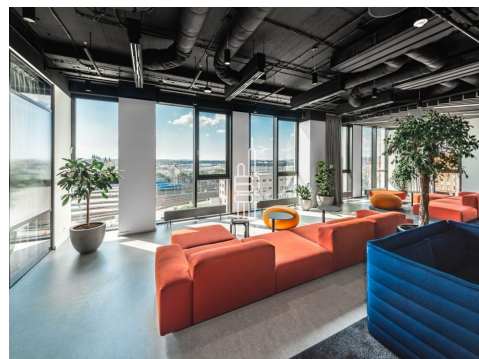

Pronájem vybavené kanceláře pro 2 osoby

Lokalita:

Praha 2, Italská 2581/67

Číslo nabídky: N3346

Popis:

Neplatíte provizi

Business centrum Churchill nabízí plně vybavené kancelářské prostory včetně nábytku dle požadavků klienta, zavedeného internetu, úklidu, služeb recepce a copy centra. Klienti mohou využívat sdílených zasedacích místností a společných prostor s relaxačními a pracovními zónami, telefonními budkami nebo kavárnou s baristou. Možnost pronájmu kanceláří pro 1 až 20 osob. Pro větší firmy možnost pronájmu vlastních, plně vybavených kanceláří v odděleném prostoru s vlastním brandingem, zasedací místností a call boxy. Pro velké společnosti možnost pronájmu celého patra s plně zařízeným pracovním prostředím s veškerými službami. Budova se nachází na křižovatce ulic Seifertova a Italská s výhledem na náměstí Winstona Churchilla, v těsné blízkosti Vysoké školy ekonomické v Praze a je skvěle dostupná automobilem i MHD. V pěší dostupnosti se nachází Hlavní nádraží a stanice metra C - Hlavní nádraží. Projekt Churchill nabízí širokou paletu služeb pro nájemce vč. supermarketu, několika restaurací a kaváren. Bezprostřední okolí poskytuje plnou občanskou vybavenost. Pronájem pracovního místa v coworkingu od 5000 Kč/měsíc. Pronájem kanceláře od 8700 Kč/osoba/měsíc. Pro aktuální nabídku nebo pro větší prostory nás prosím kontaktujte.