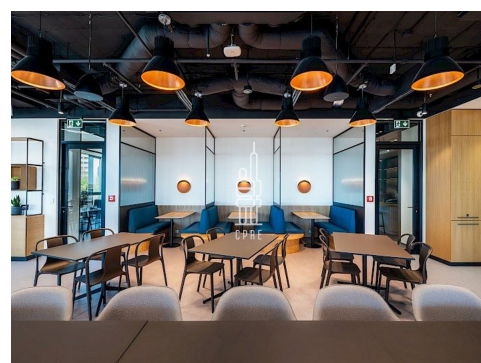

Pronájem vybavené kanceláře pro 2 osoby

Lokalita:

Praha 2, Italská 2581/67

Číslo nabídky: N3346

Popis:

Neplatíte provizi

Business centrum Churchill nabízí plně vybavené kancelářské prostory včetně nábytku dle požadavků klienta, zavedeného internetu, úklidu, služeb recepce a copy centra. Klienti mohou využívat sdílených zasedacích místností a společných prostor s relaxačními a pracovními zónami, telefonními budkami nebo kavárnou s baristou. Možnost pronájmu kanceláří pro 1 až 20 osob. Pro větší firmy možnost pronájmu vlastních, plně vybavených kanceláří v odděleném prostoru s vlastním brandingem, zasedací místností a call boxy. Pro velké společnosti možnost pronájmu celého patra s plně zařízeným pracovním prostředím s veškerými službami. Budova se nachází na křižovatce ulic Seifertova a Italská s výhledem na náměstí Winstona Churchilla, v těsné blízkosti Vysoké školy ekonomické v Praze a je skvěle dostupná automobilem i MHD. V pěší dostupnosti se nachází Hlavní nádraží a stanice metra C - Hlavní nádraží. Projekt Churchill nabízí širokou paletu služeb pro nájemce vč. supermarketu, několika restaurací a kaváren. Bezprostřední okolí poskytuje plnou občanskou vybavenost. Pronájem pracovního místa v coworkingu od 5000 Kč/měsíc. Pronájem kanceláře od 8700 Kč/osoba/měsíc. Pro aktuální nabídku nebo pro větší prostory nás prosím kontaktujte.