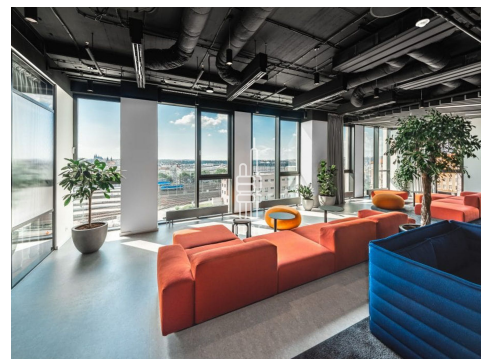

Pronájem vybavené kanceláře pro 2 osoby

Lokalita:

Praha 2, Italská 2581/67

Číslo nabídky: N3346

Popis:

Neplatíte provizi

Business centrum Churchill nabízí plně vybavené kancelářské prostory včetně nábytku dle požadavků klienta, zavedeného internetu, úklidu, služeb recepce a copy centra. Klienti mohou využívat sdílených zasedacích místností a společných prostor s relaxačními a pracovními zónami, telefonními budkami nebo kavárnou s baristou. Možnost pronájmu kanceláří pro 1 až 20 osob. Pro větší firmy možnost pronájmu vlastních, plně vybavených kanceláří v odděleném prostoru s vlastním brandingem, zasedací místností a call boxy. Pro velké společnosti možnost pronájmu celého patra s plně zařízeným pracovním prostředím s veškerými službami. Budova se nachází na křižovatce ulic Seifertova a Italská s výhledem na náměstí Winstona Churchilla, v těsné blízkosti Vysoké školy ekonomické v Praze a je skvěle dostupná automobilem i MHD. V pěší dostupnosti se nachází Hlavní nádraží a stanice metra C - Hlavní nádraží. Projekt Churchill nabízí širokou paletu služeb pro nájemce vč. supermarketu, několika restaurací a kaváren. Bezprostřední okolí poskytuje plnou občanskou vybavenost. Pronájem pracovního místa v coworkingu od 5000 Kč/měsíc. Pronájem kanceláře od 8700 Kč/osoba/měsíc. Pro aktuální nabídku nebo pro větší prostory nás prosím kontaktujte.