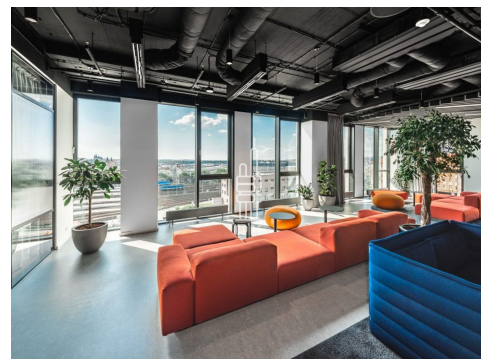

Pronájem vybavené kanceláře pro 4 osoby

Lokalita:

Praha 2, Italská 2581/67

Číslo nabídky: N3348

Popis:

Neplatíte provizi

Business centrum Churchill nabízí plně vybavené kancelářské prostory včetně nábytku dle požadavků klienta, zavedeného internetu, úklidu, služeb recepce a copy centra. Klienti mohou využívat sdílených zasedacích místností a společných prostor s relaxačními a pracovními zónami, telefonními budkami nebo kavárnou s baristou. Možnost pronájmu kanceláří pro 1 až 20 osob. Pro větší firmy možnost pronájmu vlastních, plně vybavených kanceláří v odděleném prostoru s vlastním brandingem, zasedací místností a call boxy. Pro velké společnosti možnost pronájmu celého patra s plně zařízeným pracovním prostředím s veškerými službami. Budova se nachází na křižovatce ulic Seifertova a Italská s výhledem na náměstí Winstona Churchilla, v těsné blízkosti Vysoké školy ekonomické v Praze a je skvěle dostupná automobilem i MHD. V pěší dostupnosti se nachází Hlavní nádraží a stanice metra C - Hlavní nádraží. Projekt Churchill nabízí širokou paletu služeb pro nájemce vč. supermarketu, několika restaurací a kaváren. Bezprostřední okolí poskytuje plnou občanskou vybavenost. Pronájem pracovního místa v coworkingu od 5000 Kč/měsíc. Pronájem kanceláře od 8700 Kč/osoba/měsíc. Pro aktuální nabídku nebo pro větší prostory nás prosím kontaktujte.