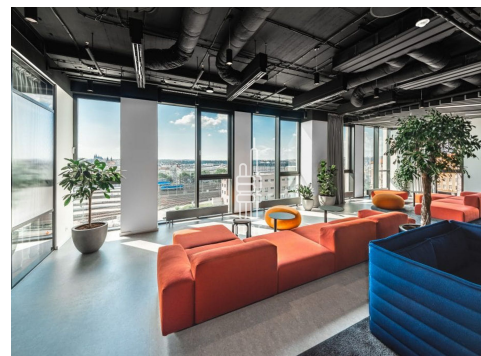

Pronájem vybavené kanceláře pro 4 osoby

Lokalita:

Praha 2, Italská 2581/67

Číslo nabídky: N3348

Popis:

Neplatíte provizi

Business centrum Churchill nabízí plně vybavené kancelářské prostory včetně nábytku dle požadavků klienta, zavedeného internetu, úklidu, služeb recepce a copy centra. Klienti mohou využívat sdílených zasedacích místností a společných prostor s relaxačními a pracovními zónami, telefonními budkami nebo kavárnou s baristou. Možnost pronájmu kanceláří pro 1 až 20 osob. Pro větší firmy možnost pronájmu vlastních, plně vybavených kanceláří v odděleném prostoru s vlastním brandingem, zasedací místností a call boxy. Pro velké společnosti možnost pronájmu celého patra s plně zařízeným pracovním prostředím s veškerými službami. Budova se nachází na křižovatce ulic Seifertova a Italská s výhledem na náměstí Winstona Churchilla, v těsné blízkosti Vysoké školy ekonomické v Praze a je skvěle dostupná automobilem i MHD. V pěší dostupnosti se nachází Hlavní nádraží a stanice metra C - Hlavní nádraží. Projekt Churchill nabízí širokou paletu služeb pro nájemce vč. supermarketu, několika restaurací a kaváren. Bezprostřední okolí poskytuje plnou občanskou vybavenost. Pronájem pracovního místa v coworkingu od 5000 Kč/měsíc. Pronájem kanceláře od 8700 Kč/osoba/měsíc. Pro aktuální nabídku nebo pro větší prostory nás prosím kontaktujte.