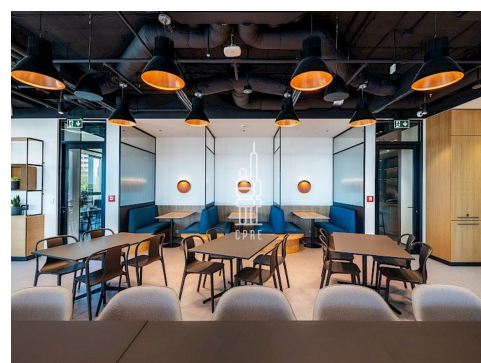

Pronájem vybavené kanceláře pro 4 osoby

Lokalita:

Praha 2, Italská 2581/67

Číslo nabídky: N3348

Popis:

Neplatíte provizi

Business centrum Churchill nabízí plně vybavené kancelářské prostory včetně nábytku dle požadavků klienta, zavedeného internetu, úklidu, služeb recepce a copy centra. Klienti mohou využívat sdílených zasedacích místností a společných prostor s relaxačními a pracovními zónami, telefonními budkami nebo kavárnou s baristou. Možnost pronájmu kanceláří pro 1 až 20 osob. Pro větší firmy možnost pronájmu vlastních, plně vybavených kanceláří v odděleném prostoru s vlastním brandingem, zasedací místností a call boxy. Pro velké společnosti možnost pronájmu celého patra s plně zařízeným pracovním prostředím s veškerými službami. Budova se nachází na křižovatce ulic Seifertova a Italská s výhledem na náměstí Winstona Churchilla, v těsné blízkosti Vysoké školy ekonomické v Praze a je skvěle dostupná automobilem i MHD. V pěší dostupnosti se nachází Hlavní nádraží a stanice metra C - Hlavní nádraží. Projekt Churchill nabízí širokou paletu služeb pro nájemce vč. supermarketu, několika restaurací a kaváren. Bezprostřední okolí poskytuje plnou občanskou vybavenost. Pronájem pracovního místa v coworkingu od 5000 Kč/měsíc. Pronájem kanceláře od 8700 Kč/osoba/měsíc. Pro aktuální nabídku nebo pro větší prostory nás prosím kontaktujte.