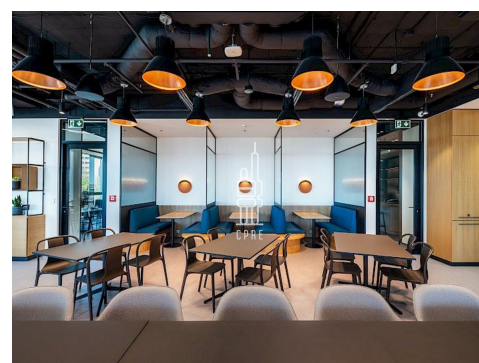

Pronájem vybavené kanceláře pro 6 osob

Lokalita:

Praha 2, Italská 2581/67

Číslo nabídky: N3349

Popis:

Neplatíte provizi

Business centrum Churchill nabízí plně vybavené kancelářské prostory včetně nábytku dle požadavků klienta, zavedeného internetu, úklidu, služeb recepce a copy centra. Klienti mohou využívat sdílených zasedacích místností a společných prostor s relaxačními a pracovními zónami, telefonními budkami nebo kavárnou s baristou. Možnost pronájmu kanceláří pro 1 až 20 osob. Pro větší firmy možnost pronájmu vlastních, plně vybavených kanceláří v odděleném prostoru s vlastním brandingem, zasedací místností a call boxy. Pro velké společnosti možnost pronájmu celého patra s plně zařízeným pracovním prostředím s veškerými službami. Budova se nachází na křižovatce ulic Seifertova a Italská s výhledem na náměstí Winstona Churchilla, v těsné blízkosti Vysoké školy ekonomické v Praze a je skvěle dostupná automobilem i MHD. V pěší dostupnosti se nachází Hlavní nádraží a stanice metra C - Hlavní nádraží. Projekt Churchill nabízí širokou paletu služeb pro nájemce vč. supermarketu, několika restaurací a kaváren. Bezprostřední okolí poskytuje plnou občanskou vybavenost. Pronájem pracovního místa v coworkingu od 5000 Kč/měsíc. Pronájem kanceláře od 8700 Kč/osoba/měsíc. Pro aktuální nabídku nebo pro větší prostory nás prosím kontaktujte.