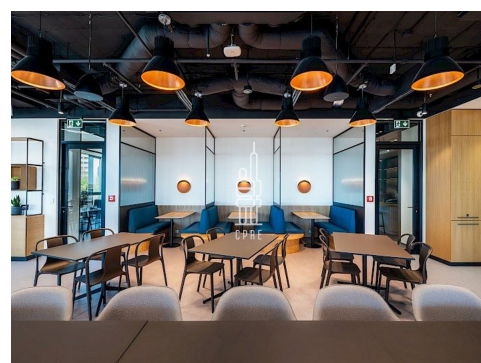

Pronájem vybavené kanceláře pro 6 osob

Lokalita:

Praha 2, Italská 2581/67

Číslo nabídky: N3349

Popis:

Neplatíte provizi

Business centrum Churchill nabízí plně vybavené kancelářské prostory včetně nábytku dle požadavků klienta, zavedeného internetu, úklidu, služeb recepce a copy centra. Klienti mohou využívat sdílených zasedacích místností a společných prostor s relaxačními a pracovními zónami, telefonními budkami nebo kavárnou s baristou. Možnost pronájmu kanceláří pro 1 až 20 osob. Pro větší firmy možnost pronájmu vlastních, plně vybavených kanceláří v odděleném prostoru s vlastním brandingem, zasedací místností a call boxy. Pro velké společnosti možnost pronájmu celého patra s plně zařízeným pracovním prostředím s veškerými službami. Budova se nachází na křižovatce ulic Seifertova a Italská s výhledem na náměstí Winstona Churchilla, v těsné blízkosti Vysoké školy ekonomické v Praze a je skvěle dostupná automobilem i MHD. V pěší dostupnosti se nachází Hlavní nádraží a stanice metra C - Hlavní nádraží. Projekt Churchill nabízí širokou paletu služeb pro nájemce vč. supermarketu, několika restaurací a kaváren. Bezprostřední okolí poskytuje plnou občanskou vybavenost. Pronájem pracovního místa v coworkingu od 5000 Kč/měsíc. Pronájem kanceláře od 8700 Kč/osoba/měsíc. Pro aktuální nabídku nebo pro větší prostory nás prosím kontaktujte.