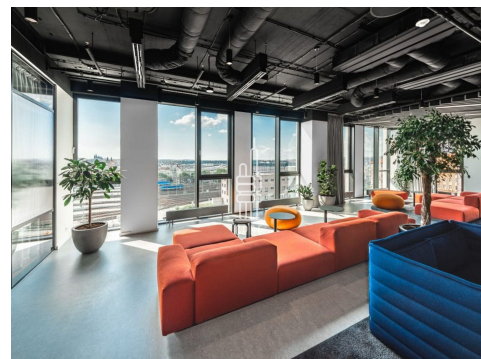

Pronájem vybavené kanceláře pro 6 osob

Lokalita:

Praha 2, Italská 2581/67

Číslo nabídky: N3349

Popis:

Neplatíte provizi

Business centrum Churchill nabízí plně vybavené kancelářské prostory včetně nábytku dle požadavků klienta, zavedeného internetu, úklidu, služeb recepce a copy centra. Klienti mohou využívat sdílených zasedacích místností a společných prostor s relaxačními a pracovními zónami, telefonními budkami nebo kavárnou s baristou. Možnost pronájmu kanceláří pro 1 až 20 osob. Pro větší firmy možnost pronájmu vlastních, plně vybavených kanceláří v odděleném prostoru s vlastním brandingem, zasedací místností a call boxy. Pro velké společnosti možnost pronájmu celého patra s plně zařízeným pracovním prostředím s veškerými službami. Budova se nachází na křižovatce ulic Seifertova a Italská s výhledem na náměstí Winstona Churchilla, v těsné blízkosti Vysoké školy ekonomické v Praze a je skvěle dostupná automobilem i MHD. V pěší dostupnosti se nachází Hlavní nádraží a stanice metra C - Hlavní nádraží. Projekt Churchill nabízí širokou paletu služeb pro nájemce vč. supermarketu, několika restaurací a kaváren. Bezprostřední okolí poskytuje plnou občanskou vybavenost. Pronájem pracovního místa v coworkingu od 5000 Kč/měsíc. Pronájem kanceláře od 8700 Kč/osoba/měsíc. Pro aktuální nabídku nebo pro větší prostory nás prosím kontaktujte.