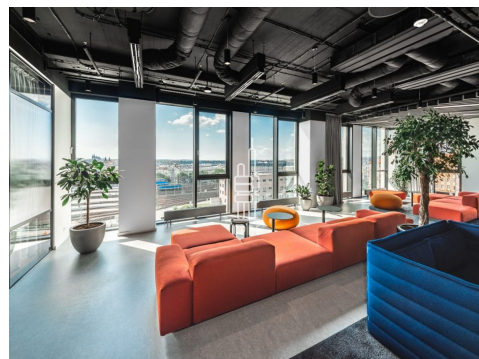

Pronájem vybavené kanceláře pro 8 osob

Lokalita:

Praha 2, Italská 2581/67

Číslo nabídky: N3350

Popis:

Neplatíte provizi

Business centrum Churchill nabízí plně vybavené kancelářské prostory včetně nábytku dle požadavků klienta, zavedeného internetu, úklidu, služeb recepce a copy centra. Klienti mohou využívat sdílených zasedacích místností a společných prostor s relaxačními a pracovními zónami, telefonními budkami nebo kavárnou s baristou. Možnost pronájmu kanceláří pro 1 až 20 osob. Pro větší firmy možnost pronájmu vlastních, plně vybavených kanceláří v odděleném prostoru s vlastním brandingem, zasedací místností a call boxy. Pro velké společnosti možnost pronájmu celého patra s plně zařízeným pracovním prostředím s veškerými službami. Budova se nachází na křižovatce ulic Seifertova a Italská s výhledem na náměstí Winstona Churchilla, v těsné blízkosti Vysoké školy ekonomické v Praze a je skvěle dostupná automobilem i MHD. V pěší dostupnosti se nachází Hlavní nádraží a stanice metra C - Hlavní nádraží. Projekt Churchill nabízí širokou paletu služeb pro nájemce vč. supermarketu, několika restaurací a kaváren. Bezprostřední okolí poskytuje plnou občanskou vybavenost. Pronájem pracovního místa v coworkingu od 5000 Kč/měsíc. Pronájem kanceláře od 8700 Kč/osoba/měsíc. Pro aktuální nabídku nebo pro větší prostory nás prosím kontaktujte.