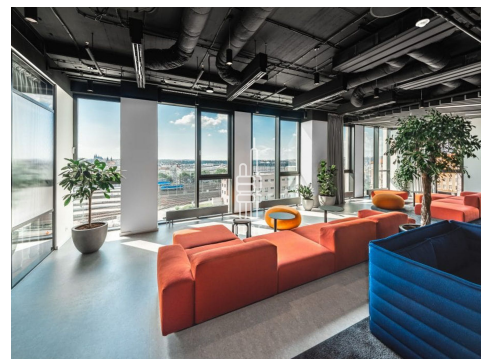

Pronájem vybavené kanceláře pro 8 osob

Lokalita:

Praha 2, Italská 2581/67

Číslo nabídky: N3350

Popis:

Neplatíte provizi

Business centrum Churchill nabízí plně vybavené kancelářské prostory včetně nábytku dle požadavků klienta, zavedeného internetu, úklidu, služeb recepce a copy centra. Klienti mohou využívat sdílených zasedacích místností a společných prostor s relaxačními a pracovními zónami, telefonními budkami nebo kavárnou s baristou. Možnost pronájmu kanceláří pro 1 až 20 osob. Pro větší firmy možnost pronájmu vlastních, plně vybavených kanceláří v odděleném prostoru s vlastním brandingem, zasedací místností a call boxy. Pro velké společnosti možnost pronájmu celého patra s plně zařízeným pracovním prostředím s veškerými službami. Budova se nachází na křižovatce ulic Seifertova a Italská s výhledem na náměstí Winstona Churchilla, v těsné blízkosti Vysoké školy ekonomické v Praze a je skvěle dostupná automobilem i MHD. V pěší dostupnosti se nachází Hlavní nádraží a stanice metra C - Hlavní nádraží. Projekt Churchill nabízí širokou paletu služeb pro nájemce vč. supermarketu, několika restaurací a kaváren. Bezprostřední okolí poskytuje plnou občanskou vybavenost. Pronájem pracovního místa v coworkingu od 5000 Kč/měsíc. Pronájem kanceláře od 8700 Kč/osoba/měsíc. Pro aktuální nabídku nebo pro větší prostory nás prosím kontaktujte.