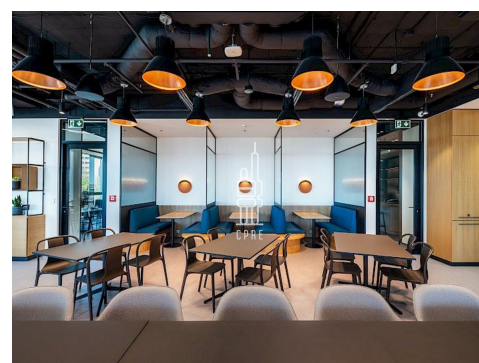

Pronájem vybavené kanceláře pro 8 osob

Lokalita:

Praha 2, Italská 2581/67

Číslo nabídky: N3350

Popis:

Neplatíte provizi

Business centrum Churchill nabízí plně vybavené kancelářské prostory včetně nábytku dle požadavků klienta, zavedeného internetu, úklidu, služeb recepce a copy centra. Klienti mohou využívat sdílených zasedacích místností a společných prostor s relaxačními a pracovními zónami, telefonními budkami nebo kavárnou s baristou. Možnost pronájmu kanceláří pro 1 až 20 osob. Pro větší firmy možnost pronájmu vlastních, plně vybavených kanceláří v odděleném prostoru s vlastním brandingem, zasedací místností a call boxy. Pro velké společnosti možnost pronájmu celého patra s plně zařízeným pracovním prostředím s veškerými službami. Budova se nachází na křižovatce ulic Seifertova a Italská s výhledem na náměstí Winstona Churchilla, v těsné blízkosti Vysoké školy ekonomické v Praze a je skvěle dostupná automobilem i MHD. V pěší dostupnosti se nachází Hlavní nádraží a stanice metra C - Hlavní nádraží. Projekt Churchill nabízí širokou paletu služeb pro nájemce vč. supermarketu, několika restaurací a kaváren. Bezprostřední okolí poskytuje plnou občanskou vybavenost. Pronájem pracovního místa v coworkingu od 5000 Kč/měsíc. Pronájem kanceláře od 8700 Kč/osoba/měsíc. Pro aktuální nabídku nebo pro větší prostory nás prosím kontaktujte.

Cena:

69 600 Kč za měsíc

Druh prostor

Kancelář

Cena

69 600,00 Kč za měsíc

Plocha prostor

60 m²

Číslo podlaží

5.

Cena parking

4500 Kč/místo

K nastěhování od

ihned

(Kalkulace cen má pouze orientační charakter)