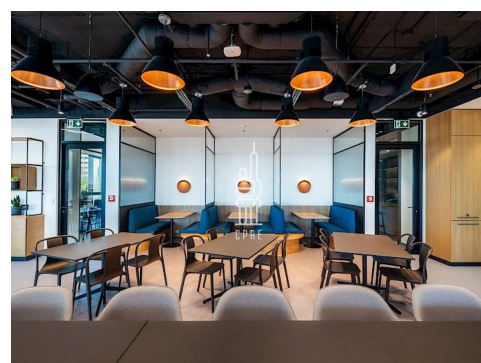

Pronájem vybavené kanceláře pro 8 osob

Lokalita:

Praha 2, Italská 2581/67

Číslo nabídky: N3350

Popis:

Neplatíte provizi

Business centrum Churchill nabízí plně vybavené kancelářské prostory včetně nábytku dle požadavků klienta, zavedeného internetu, úklidu, služeb recepce a copy centra. Klienti mohou využívat sdílených zasedacích místností a společných prostor s relaxačními a pracovními zónami, telefonními budkami nebo kavárnou s baristou. Možnost pronájmu kanceláří pro 1 až 20 osob. Pro větší firmy možnost pronájmu vlastních, plně vybavených kanceláří v odděleném prostoru s vlastním brandingem, zasedací místností a call boxy. Pro velké společnosti možnost pronájmu celého patra s plně zařízeným pracovním prostředím s veškerými službami. Budova se nachází na křižovatce ulic Seifertova a Italská s výhledem na náměstí Winstona Churchilla, v těsné blízkosti Vysoké školy ekonomické v Praze a je skvěle dostupná automobilem i MHD. V pěší dostupnosti se nachází Hlavní nádraží a stanice metra C - Hlavní nádraží. Projekt Churchill nabízí širokou paletu služeb pro nájemce vč. supermarketu, několika restaurací a kaváren. Bezprostřední okolí poskytuje plnou občanskou vybavenost. Pronájem pracovního místa v coworkingu od 5000 Kč/měsíc. Pronájem kanceláře od 8700 Kč/osoba/měsíc. Pro aktuální nabídku nebo pro větší prostory nás prosím kontaktujte.