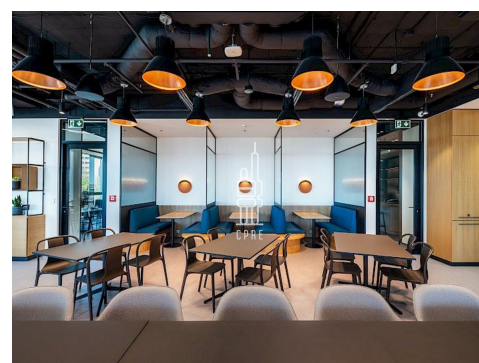

Pronájem vybavené kanceláře pro 8 osob

Lokalita:

Praha 2, Italská 2581/67

Číslo nabídky: N3350

Popis:

Neplatíte provizi

Business centrum Churchill nabízí plně vybavené kancelářské prostory včetně nábytku dle požadavků klienta, zavedeného internetu, úklidu, služeb recepce a copy centra. Klienti mohou využívat sdílených zasedacích místností a společných prostor s relaxačními a pracovními zónami, telefonními budkami nebo kavárnou s baristou. Možnost pronájmu kanceláří pro 1 až 20 osob. Pro větší firmy možnost pronájmu vlastních, plně vybavených kanceláří v odděleném prostoru s vlastním brandingem, zasedací místností a call boxy. Pro velké společnosti možnost pronájmu celého patra s plně zařízeným pracovním prostředím s veškerými službami. Budova se nachází na křižovatce ulic Seifertova a Italská s výhledem na náměstí Winstona Churchilla, v těsné blízkosti Vysoké školy ekonomické v Praze a je skvěle dostupná automobilem i MHD. V pěší dostupnosti se nachází Hlavní nádraží a stanice metra C - Hlavní nádraží. Projekt Churchill nabízí širokou paletu služeb pro nájemce vč. supermarketu, několika restaurací a kaváren. Bezprostřední okolí poskytuje plnou občanskou vybavenost. Pronájem pracovního místa v coworkingu od 5000 Kč/měsíc. Pronájem kanceláře od 8700 Kč/osoba/měsíc. Pro aktuální nabídku nebo pro větší prostory nás prosím kontaktujte.