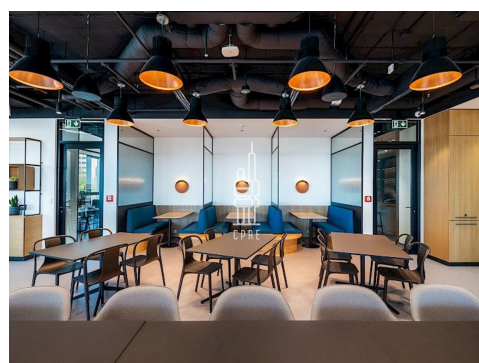

Pronájem vybavené kanceláře pro 8 osob

Lokalita:

Praha 2, Italská 2581/67

Číslo nabídky: N3350

Popis:

Neplatíte provizi

Business centrum Churchill nabízí plně vybavené kancelářské prostory včetně nábytku dle požadavků klienta, zavedeného internetu, úklidu, služeb recepce a copy centra. Klienti mohou využívat sdílených zasedacích místností a společných prostor s relaxačními a pracovními zónami, telefonními budkami nebo kavárnou s baristou. Možnost pronájmu kanceláří pro 1 až 20 osob. Pro větší firmy možnost pronájmu vlastních, plně vybavených kanceláří v odděleném prostoru s vlastním brandingem, zasedací místností a call boxy. Pro velké společnosti možnost pronájmu celého patra s plně zařízeným pracovním prostředím s veškerými službami. Budova se nachází na křižovatce ulic Seifertova a Italská s výhledem na náměstí Winstona Churchilla, v těsné blízkosti Vysoké školy ekonomické v Praze a je skvěle dostupná automobilem i MHD. V pěší dostupnosti se nachází Hlavní nádraží a stanice metra C - Hlavní nádraží. Projekt Churchill nabízí širokou paletu služeb pro nájemce vč. supermarketu, několika restaurací a kaváren. Bezprostřední okolí poskytuje plnou občanskou vybavenost. Pronájem pracovního místa v coworkingu od 5000 Kč/měsíc. Pronájem kanceláře od 8700 Kč/osoba/měsíc. Pro aktuální nabídku nebo pro větší prostory nás prosím kontaktujte.