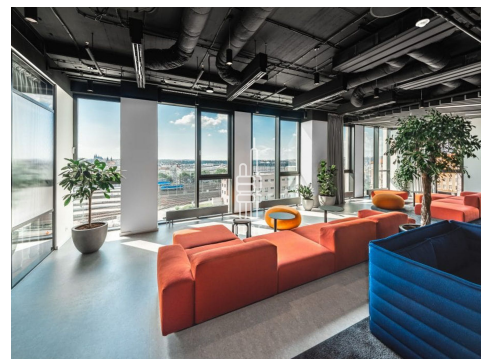

Pronájem vybavené kanceláře pro 10 osob

Lokalita:

Praha 2, Italská 2581/67

Číslo nabídky: N3351

Popis:

Neplatíte provizi

Business centrum Churchill nabízí plně vybavené kancelářské prostory včetně nábytku dle požadavků klienta, zavedeného internetu, úklidu, služeb recepce a copy centra. Klienti mohou využívat sdílených zasedacích místností a společných prostor s relaxačními a pracovními zónami, telefonními budkami nebo kavárnou s baristou. Možnost pronájmu kanceláří pro 1 až 20 osob. Pro větší firmy možnost pronájmu vlastních, plně vybavených kanceláří v odděleném prostoru s vlastním brandingem, zasedací místností a call boxy. Pro velké společnosti možnost pronájmu celého patra s plně zařízeným pracovním prostředím s veškerými službami. Budova se nachází na křižovatce ulic Seifertova a Italská s výhledem na náměstí Winstona Churchilla, v těsné blízkosti Vysoké školy ekonomické v Praze a je skvěle dostupná automobilem i MHD. V pěší dostupnosti se nachází Hlavní nádraží a stanice metra C - Hlavní nádraží. Projekt Churchill nabízí širokou paletu služeb pro nájemce vč. supermarketu, několika restaurací a kaváren. Bezprostřední okolí poskytuje plnou občanskou vybavenost. Pronájem pracovního místa v coworkingu od 5000 Kč/měsíc. Pronájem kanceláře od 8700 Kč/osoba/měsíc. Pro aktuální nabídku nebo pro větší prostory nás prosím kontaktujte.