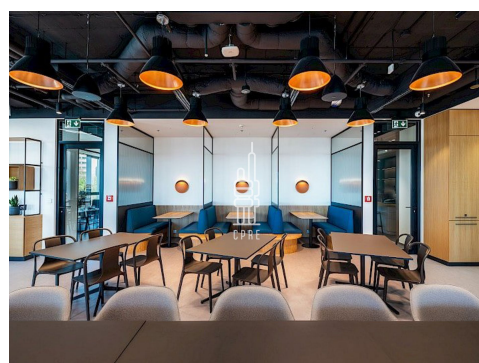

Pronájem vybavené kanceláře pro 10 osob

Lokalita:

Praha 2, Italská 2581/67

Číslo nabídky: N3351

Popis:

Neplatíte provizi

Business centrum Churchill nabízí plně vybavené kancelářské prostory včetně nábytku dle požadavků klienta, zavedeného internetu, úklidu, služeb recepce a copy centra. Klienti mohou využívat sdílených zasedacích místností a společných prostor s relaxačními a pracovními zónami, telefonními budkami nebo kavárnou s baristou. Možnost pronájmu kanceláří pro 1 až 20 osob. Pro větší firmy možnost pronájmu vlastních, plně vybavených kanceláří v odděleném prostoru s vlastním brandingem, zasedací místností a call boxy. Pro velké společnosti možnost pronájmu celého patra s plně zařízeným pracovním prostředím s veškerými službami. Budova se nachází na křižovatce ulic Seifertova a Italská s výhledem na náměstí Winstona Churchilla, v těsné blízkosti Vysoké školy ekonomické v Praze a je skvěle dostupná automobilem i MHD. V pěší dostupnosti se nachází Hlavní nádraží a stanice metra C - Hlavní nádraží. Projekt Churchill nabízí širokou paletu služeb pro nájemce vč. supermarketu, několika restaurací a kaváren. Bezprostřední okolí poskytuje plnou občanskou vybavenost. Pronájem pracovního místa v coworkingu od 5000 Kč/měsíc. Pronájem kanceláře od 8700 Kč/osoba/měsíc. Pro aktuální nabídku nebo pro větší prostory nás prosím kontaktujte.

Cena:

87 000 Kč za měsíc

Druh prostor

Kancelář

Cena

87 000,00 Kč za měsíc

Plocha prostor

75 m²

Číslo podlaží

5.

Cena parking

4500 Kč/místo

K nastěhování od

ihned

(Kalkulace cen má pouze orientační charakter)