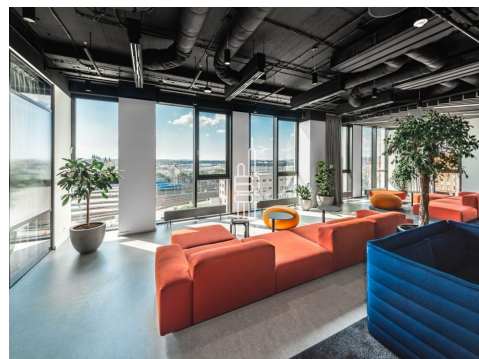

Pronájem vybavené kanceláře pro 10 osob

Lokalita:

Praha 2, Italská 2581/67

Číslo nabídky: N3351

Popis:

Neplatíte provizi

Business centrum Churchill nabízí plně vybavené kancelářské prostory včetně nábytku dle požadavků klienta, zavedeného internetu, úklidu, služeb recepce a copy centra. Klienti mohou využívat sdílených zasedacích místností a společných prostor s relaxačními a pracovními zónami, telefonními budkami nebo kavárnou s baristou. Možnost pronájmu kanceláří pro 1 až 20 osob. Pro větší firmy možnost pronájmu vlastních, plně vybavených kanceláří v odděleném prostoru s vlastním brandingem, zasedací místností a call boxy. Pro velké společnosti možnost pronájmu celého patra s plně zařízeným pracovním prostředím s veškerými službami. Budova se nachází na křižovatce ulic Seifertova a Italská s výhledem na náměstí Winstona Churchilla, v těsné blízkosti Vysoké školy ekonomické v Praze a je skvěle dostupná automobilem i MHD. V pěší dostupnosti se nachází Hlavní nádraží a stanice metra C - Hlavní nádraží. Projekt Churchill nabízí širokou paletu služeb pro nájemce vč. supermarketu, několika restaurací a kaváren. Bezprostřední okolí poskytuje plnou občanskou vybavenost. Pronájem pracovního místa v coworkingu od 5000 Kč/měsíc. Pronájem kanceláře od 8700 Kč/osoba/měsíc. Pro aktuální nabídku nebo pro větší prostory nás prosím kontaktujte.

Cena:

87 000 Kč za měsíc

Druh prostor

Kancelář

Cena

87 000,00 Kč za měsíc

Plocha prostor

75 m²

Číslo podlaží

5.

Cena parking

4500 Kč/místo

K nastěhování od

ihned

(Kalkulace cen má pouze orientační charakter)