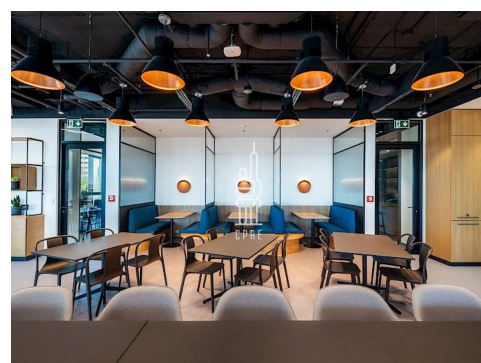

Pronájem vybavené kanceláře pro 10 osob

Lokalita:

Praha 2, Italská 2581/67

Číslo nabídky: N3351

Popis:

Neplatíte provizi

Business centrum Churchill nabízí plně vybavené kancelářské prostory včetně nábytku dle požadavků klienta, zavedeného internetu, úklidu, služeb recepce a copy centra. Klienti mohou využívat sdílených zasedacích místností a společných prostor s relaxačními a pracovními zónami, telefonními budkami nebo kavárnou s baristou. Možnost pronájmu kanceláří pro 1 až 20 osob. Pro větší firmy možnost pronájmu vlastních, plně vybavených kanceláří v odděleném prostoru s vlastním brandingem, zasedací místností a call boxy. Pro velké společnosti možnost pronájmu celého patra s plně zařízeným pracovním prostředím s veškerými službami. Budova se nachází na křižovatce ulic Seifertova a Italská s výhledem na náměstí Winstona Churchilla, v těsné blízkosti Vysoké školy ekonomické v Praze a je skvěle dostupná automobilem i MHD. V pěší dostupnosti se nachází Hlavní nádraží a stanice metra C - Hlavní nádraží. Projekt Churchill nabízí širokou paletu služeb pro nájemce vč. supermarketu, několika restaurací a kaváren. Bezprostřední okolí poskytuje plnou občanskou vybavenost. Pronájem pracovního místa v coworkingu od 5000 Kč/měsíc. Pronájem kanceláře od 8700 Kč/osoba/měsíc. Pro aktuální nabídku nebo pro větší prostory nás prosím kontaktujte.