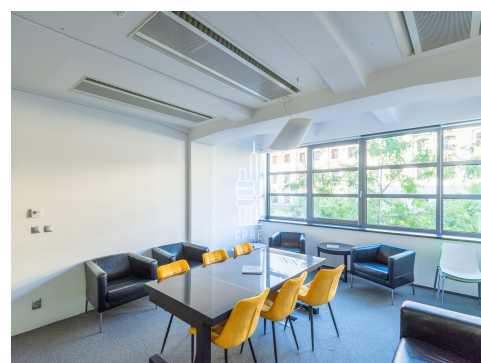

Pronájem kanceláře 344 m²

Lokalita:

Praha 8, Šaldova 425/12

Číslo nabídky: N3371

Popis:

Neplatíte provizi

Dovolujeme si vám nabídnout klimatizované kancelářské prostory v moderním administrativním objektu AeroHouse v Šaldově ulici v Karlíně.

Prostory o podlahové ploše 321 m² jsou vhodné jako kanceláře se a dají se upravit dle požadavků klienta. Prostory jsou aktuálně rozděleny na 5 samostatných kanceláří, dvě jednací místnosti pro 6 os. a vlastní sociální zázemí.

Nabízené prostory se nachází ve 2.NP budovy s výtahy, reprezentativní recepcí a ostrahou. Typické kancelářské podlaží je možné individuálně členit a využít dle přání nájemců. Je možné vytvořit moderní open-space nebo klasické uzavřené kanceláře. Variantou je i jejich vzájemná kombinace.

K dispozici je až 5 parkovacích stání v podzemních garážích.

Aero House je citlivě zrekonstruovaná funkcionalistická stavba z roku 1934, která byla zasazena do 21. století. Dům původně sloužil jako sklad a prodejna, což umožnilo vytvořit prostorné vnitřní uspořádání plně zajímavých funkčních prvků.

Budova Aerohouse se nachází v klidné a tiché Šaldově ulici jen pár kroků od zastávky tramvaje a metra B - Křížíkova. Pro nájemce je k dispozici parking v podzemních garážích, zahrada ve vnitrobloku a terasy na 4. a 5. patře.

Cena:

424 Kč za m²/měsíc

Servisní poplatky 160 Kč/m²/měsíc
+ DPH

PENB G (průkaz nedodán)