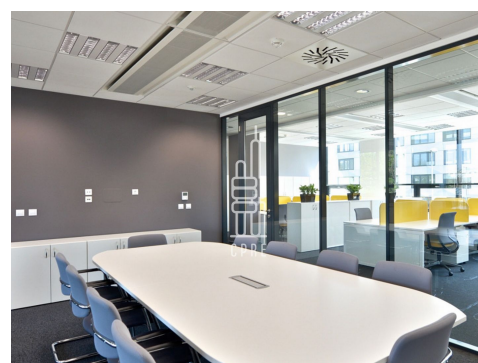

Pronájem kanceláře 1126 m²

Lokalita:

Praha 8, Rohanské nábřeží 678/23

Číslo nabídky: N3410

Popis:

Neplatíte provizi

Dovolujeme si vám nabídnout moderní kancelářské prostory, které se nacházejí v prestižním projektu River Garden II-III.