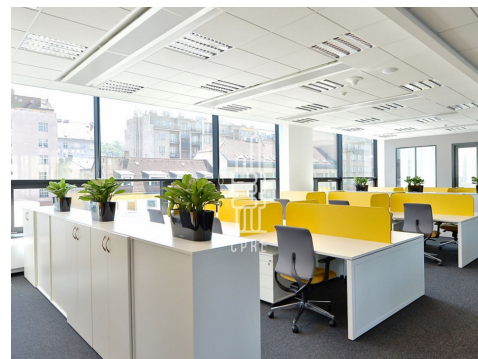

Pronájem kanceláře 1126 m²

Lokalita:

Praha 8, Rohanské nábřeží 678/23

Číslo nabídky: N3410

Popis:

Neplatíte provizi

Dovolujeme si vám nabídnout moderní kancelářské prostory, které se nacházejí v prestižním projektu River Garden II-III.