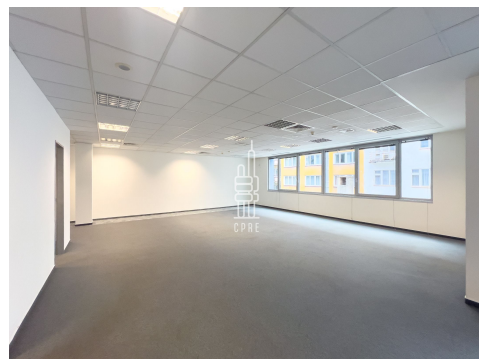

Podnájem kanceláře 178 m²

Lokalita:

Praha 8, Sokolovská 100/94

Číslo nabídky: N3430

Popis:

Neplatíte provizi

Dovolujeme si vám nabídnout k podnájmu zařízení kancelářské prostory, které se nacházejí přímo na metru B - Křižíkova. Jednotka o velikosti 178 m² je umístěna ve 2.NP a je ihned k dispozici.

Meteor B je moderní budova umístěná ve vnitrobloku a nabízející 9 600 m² kancelářských ploch o průměrné velikosti patra 2 000 m². Budova byla citlivě zrekonstruována do dnešní podoby a za dobovou fasádou podél frekventované Sokolovské ulice se tak skrývají moderní prostory vyhovující nárokům našich nájemců. Klimatizace a strukturovaná kabeláž jsou samozřejmostí, stejně jako moderní výtah a nepřetržitá ochrana a správa budovy.

Pro nájemce jsou k dispozici sdílené zasedací místnosti k pronájmu, zázemí pro cyklisty, parking pro hosty a skladové prostory v suterénu budovy. Dispozici prostor je možné upravit dle zadání nových nájemců.