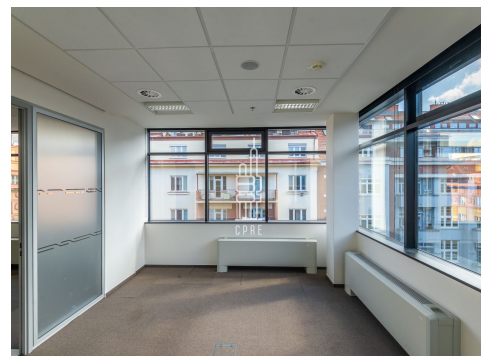

Pronájem kanceláře 160 m²

Lokalita:

Praha 7, Argentinská 1610/4

Číslo nabídky: N3431

Popis:

Neplatíte provizi

Dovolujeme si vám nabídnout reprezentativní kancelářské prostory, které se nacházejí v moderní novostavbě na Praze 7.

ArtGen jsou dvě jedinečné budovy propojené náměstím se zelení a galerií pod širým nebem. Společně nabízí téměř 23 000 m² kancelářských a více než 2 500 m² obchodních ploch.

Sedmipodlažní budova Gen má pravidelný obdélníkový tvar a nabízí více než 9 000 m² kancelářské plochy a několik teras s výhledem na přilehlé okolí. V budově se nacházejí podzemní garáže, plně vybavená kolárna a maloobchodní prostory.

Jedná se o sedm samostatných kanceláří umístěných vedle sebe. Kuchyňka a sociální zázemí je sdílené na patře.

Holešovice jsou oblíbenou centrální kancelářskou lokalitou s výbornou dostupností – metrem C (stanice Vltavská) a dále četnými tramvajovými linkami. Je zde množství restaurací a kaváren a také zajímavých příležitostí k nákupu. V samotném ArtGenu je k dispozici restaurace Kolkovna a asijské bistro.

Nájemné 13,9 - 16,5 EUR/m²

Parking: 120 EUR/místo/měsíc + DPH

Objekt nabízí i další jednotky. V této lokalitě Vám můžeme nabídnout i další komerční prostory - nechte si

Cena:

13,90 EUR za m²/měsíc

Servisní poplatky 143 Kč/m²/měsíc
+ DPH