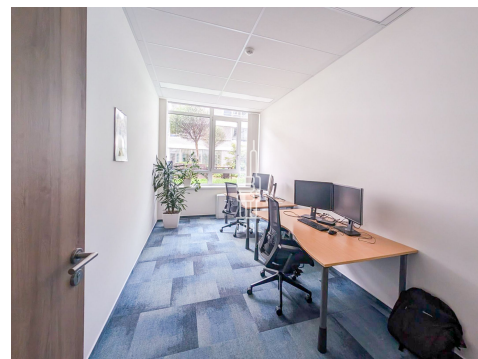

Pronájem kanceláře 422 m²

Lokalita:

Praha 6, Evropská 2588/33a

Číslo nabídky: N3434

Popis:

Neplatíte provizi

Dovolujeme si vám nabídnout kancelářské prostory o velikosti 422 m², které se nacházejí v moderním administrativním komplexu Hadovka.

Kancelářské prostory mají moderní fit-out ze skleněných příček s dvojskly a jsou rozděleny na 10 malých kanceláří, dva open space a soukromou kuchyňku. Prostory jsou situovány ve zvýšeném přízemí a mají vstup na zelenou terasu ve vnitrobloku. Dispozici lze upravit dle zadání nových nájemců.

Hadovka Office Park je moderní kancelářská budova třídy A/B s celkovou pronajímatelnou plochou 24 900 m². Budova se nachází v renomované lokalitě uprostřed rezidenční čtvrti městské části Prahy 6. Hadovka je umístěná přímo na ulici Evropská, v těsné blízkosti tramvajových zastávek a 5 minut chůze od stanice metra Dejvická, což zaručuje výborné spojení do centra města i na pražské letiště Václava Havla.

Budova disponuje velmi dobrým poměrem parkovacích míst k pronajímatelné ploše, nabízí kvalitní zázemí a široký rozsah služeb. Nájemníci mají k dispozici restauraci, kavárnu, nově vybavené fitness centrum, taneční studio a společnou terasu pro relaxaci. Hadovka byla ohodnocena ratingem BREEAM Very Good.

Parking 90 EUR/místo/měsíc.

Objekt nabízí i další jednotky. V této lokalitě Vám můžeme nabídnout i další komerční prostory - nechte si bezplatně zpracovat nabídku aktuálně dostupných prostor dle Vašeho zadání nebo navštivte naše webové stránky.

Cena:

15,25 EUR za m²/měsíc

Servisní poplatky 165 Kč/m² vč.
spotřeby energií + DPH

Energetická náročnost G

Druh prostor	Kancelář	Cena	15,25 EUR za m²/měsíc
Plocha prostor	422 m²	Servisní poplatky	165 Kč/m²