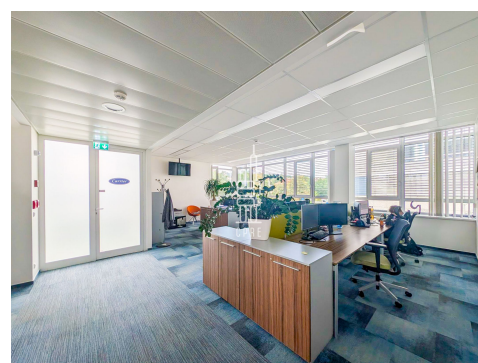

Pronájem kanceláře 422 m²

Lokalita:

Praha 6, Evropská 2588/33a

Číslo nabídky: N3434

Popis:

Neplatíte provizi

Dovolujeme si vám nabídnout kancelářské prostory o velikosti 422 m², které se nacházejí v moderním administrativním komplexu Hadovka.

Kancelářské prostory mají moderní fit-out ze skleněných příček s dvojskly a jsou rozděleny na 10 malých kanceláří, dva open space a soukromou kuchyňku. Prostory jsou situovány ve zvýšeném přízemí a mají vstup na zelenou terasu ve vnitrobloku. Dispozici lze upravit dle zadání nových nájemců.

Hadovka Office Park je moderní kancelářská budova třídy A/B s celkovou pronajímatelnou plochou 24 900 m². Budova se nachází v renomované lokalitě uprostřed rezidenční čtvrti městské části Prahy 6. Hadovka je umístěná přímo na ulici Evropská, v těsné blízkosti tramvajových zastávek a 5 minut chůze od stanice metra Dejvická, což zaručuje výborné spojení do centra města i na pražské letiště Václava Havla.

Budova disponuje velmi dobrým poměrem parkovacích míst k pronajímatelné ploše, nabízí kvalitní zázemí a široký rozsah služeb. Nájemníci mají k dispozici restauraci, kavárnu, nově vybavené fitness centrum, taneční studio a společnou terasu pro relaxaci. Hadovka byla ohodnocena ratingem BREEAM Very Good.

Parking 90 EUR/místo/měsíc.

Objekt nabízí i další jednotky. V této lokalitě Vám můžeme nabídnout i další komerční prostory - nechte si bezplatně zpracovat nabídku aktuálně dostupných prostor dle Vašeho zadání nebo navštivte naše webové stránky.

Cena:

15,25 EUR za m²/měsíc

Servisní poplatky 165 Kč/m² vč.
spotřeby energií + DPH

Energetická náročnost G

Druh prostor	Kancelář	Cena	15,25 EUR za m²/měsíc
Plocha prostor	422 m²	Servisní poplatky	165 Kč/m²