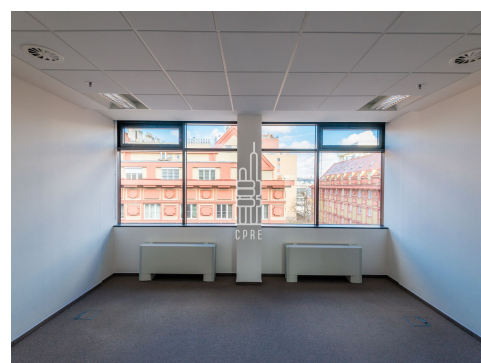

Pronájem kanceláře 129 m²

Lokalita:

Praha 7, Argentinská 1610/4

Číslo nabídky: N3455

Popis:

Neplatíte provizi

Dovolujeme si vám nabídnout reprezentativní kancelářské prostory, které se nacházejí v moderní novostavbě na Praze 7.

ArtGen jsou dvě jedinečné budovy propojené náměstím se zelení a galerií pod širým nebem. Společně nabízí téměř 23 000 m² kancelářských a více než 2 500 m² obchodních ploch.

Sedmipodlažní budova Gen má pravidelný obdélníkový tvar a nabízí více než 9 000 m² kancelářské plochy a několik teras s výhledem na přilehlé okolí. V budově se nacházejí podzemní garáže, plně vybavená kolárna a maloobchodní prostory.

Kancelářské prostory jsou rozděleny na 3 samostatné kanceláře pro 2-4 osoby, jednací místnost a kuchyňku. Sociální zázemí je sdílené na patře.

Holešovice jsou oblíbenou centrální kancelářskou lokalitou s výbornou dostupností – metrem C (stanice Vltavská) a dále četnými tramvajovými linkami. Je zde množství restaurací a kaváren a také zajímavých příležitostí k nákupu. V samotném ArtGenu je k dispozici restaurace Kolkovna a asijské bistro.

Nájemné 12,9 - 14,9 EUR/m²

Parking: 120 EUR/místo/měsíc + DPH

Objekt nabízí i další jednotky. V této lokalitě Vám můžeme nabídnout i další komerční prostory - nechte si

Cena:

13,90 EUR za m²/měsíc

Servisní poplatky 130 Kč/m²/měsíc
+ DPH