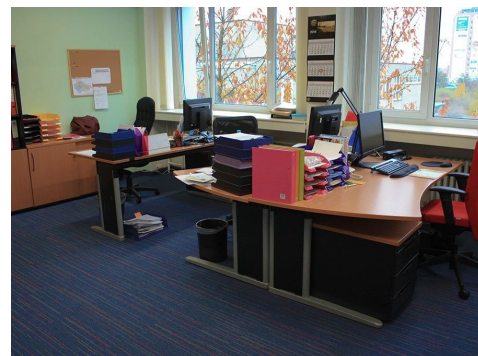

Pronájem Kanceláře 25 m²

Lokalita:

Praha 4, Zelený pruh 95/97

Číslo nabídky: N346

Popis:

Neplatíte provizi

Dovolujeme si vám nabídnout k pronájmu moderní kancelářské a nebytové prostory, které se nacházejí v klidné části Prahy 4.

Zelený pruh dělá svým čistým a zeleným prostředím čest svému jménu. Praha 4 se stává čím dál tím atraktivnější business lokalitou a její dostupnost oproti přímému centru Prahy je nespornou výhodou pro vás i vaše obchodní partnery. Doprava z metra Budějovická cca 5 minut, autem snadný příjezd z dálnice D1 či z Jižní spojky.

Specifikace:

dvě šestipodlažní budovy s panoramatickými výtahy
vlastní sociální zařízení, sprcha
vlastní kuchyňka a předsíně se šatnou
kanceláře předány s koberci a malbami
strukturovaná kabeláž (PC, IP telefony, internet)
otevíratelná okna
zasedací místnosti k dispozici
restaurace, fresh bar, fitness, squash, sauna v objektu
střežené parkoviště, až 140 míst

Služby:

recepce 24 hodin

Cena:

295 Kč za m²/měsíc

Servisní poplatky 133 Kč/m²/měsíc
+ DPH

Energetická náročnost G