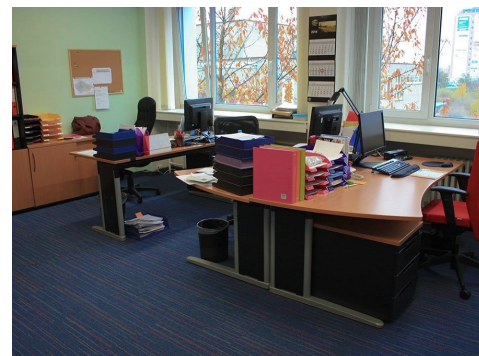

Pronájem Kanceláře 25 m²

Lokalita:

Praha 4, Zelený pruh 95/97

Číslo nabídky: N346

Popis:

Neplatíte provizi

Dovolujeme si vám nabídnout k pronájmu moderní kancelářské a nebytové prostory, které se nacházejí v klidné části Prahy 4.

Zelený pruh dělá svým čistým a zeleným prostředím čest svému jménu. Praha 4 se stává čím dál tím atraktivnější business lokalitou a její dostupnost oproti přímému centru Prahy je nespornou výhodou pro vás i vaše obchodní partnery. Doprava z metra Budějovická cca 5 minut, autem snadný příjezd z dálnice D1 či z Jižní spojky.

Specifikace:

dvě šestipodlažní budovy s panoramatickými výtahy
vlastní sociální zařízení, sprcha
vlastní kuchyňka a předsíně se šatnou
kanceláře předány s koberci a malbami
strukturovaná kabeláž (PC, IP telefony, internet)
otevíratelná okna
zasedací místnosti k dispozici
restaurace, fresh bar, fitness, squash, sauna v objektu
střežené parkoviště, až 140 míst

Služby:

recepce 24 hodin

Cena:

295 Kč za m²/měsíc

Servisní poplatky 133 Kč/m²/měsíc
+ DPH

Energetická náročnost G