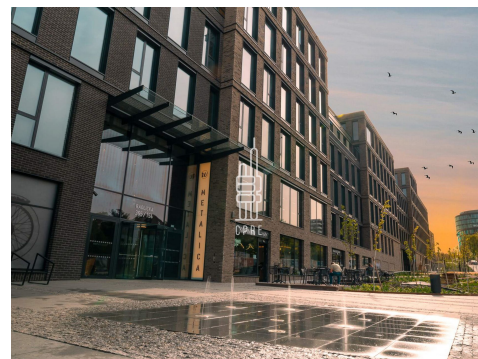

Pronájem kanceláří 546 m²

Lokalita:

Praha 5, Radlická 365/154

Číslo nabídky: N3479

Popis:

Neplatíte provizi

Dovolujeme si vám nabídnout exkluzivní kancelářské prostory, které se nacházejí v objektu Metalica v komplexu Nová Waltrovka na Praze 5.

Metalica svým budoucím nájemcům nabízí nejen vysoký standard, ale také mnoho dalšího - komunitní zahradu na střeších, velkolepé terasy s panoramatickými výhledy a přívětivé zázemí pro sportovce v podobě koláren a sprch. Projekt se nachází v bezprostřední blízkosti zastávek tramvaje a metra B - Radlická.

Prostory jsou situovány ve 4.NP a aktuálně nacházejí ve stavu Shell&Core. Kanceláře nabízejí krásné výhledy do okolí a disponují nejmodernějšími technologiemi.

Projekt navazuje na úspěšné dokončení první a druhé fáze Waltrovky a nabízí 24.000 m² nových, moderních kancelářských prostor a 4.300 m² retailových prostor k pronájmu. Nový development zahrnuje rovněž rezidenční část se 460 byty a hotel se 166 pokoji.

Parking 100 EUR/místo/měsíc.

Objekt nabízí i další jednotky. V této lokalitě Vám můžeme nabídnout i další komerční prostory - nechte si bezplatně zpracovat nabídku aktuálně dostupných prostor dle Vašeho zadání nebo navštivte naše webové stránky.

Cena:

16,50 EUR za m²/měsíc

Servisní poplatky 100 Kč/m²/měsíc
+ DPH

Energetická náročnost G