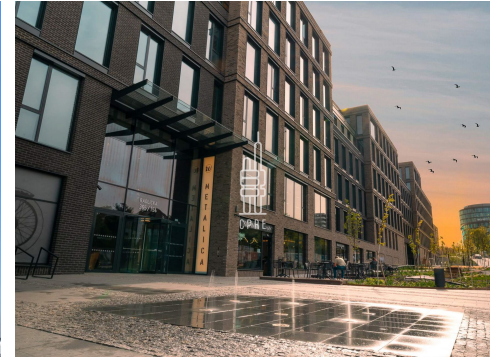

Pronájem kanceláří 546 m²

Lokalita:

Praha 5, Radlická 365/154

Číslo nabídky: N3479

Popis:

Neplatíte provizi

Dovolujeme si vám nabídnout exkluzivní kancelářské prostory, které se nacházejí v objektu Metalica v komplexu Nová Waltrovka na Praze 5.

Metalica svým budoucím nájemcům nabízí nejen vysoký standard, ale také mnoho dalšího - komunitní zahradu na střeších, velkolepé terasy s panoramatickými výhledy a přívětivé zázemí pro sportovce v podobě koláren a sprch. Projekt se nachází v bezprostřední blízkosti zastávek tramvaje a metra B - Radlická.

Prostory jsou situovány ve 4.NP a aktuálně nacházejí ve stavu Shell&Core. Kanceláře nabízejí krásné výhledy do okolí a disponují nejmodernějšími technologiemi.

Projekt navazuje na úspěšné dokončení první a druhé fáze Waltrovky a nabízí 24.000 m² nových, moderních kancelářských prostor a 4.300 m² retailových prostor k pronájmu. Nový development zahrnuje rovněž rezidenční část se 460 byty a hotel se 166 pokoji.

Parking 100 EUR/místo/měsíc.

Objekt nabízí i další jednotky. V této lokalitě Vám můžeme nabídnout i další komerční prostory - nechte si bezplatně zpracovat nabídku aktuálně dostupných prostor dle Vašeho zadání nebo navštivte naše webové stránky.

Cena:

16,50 EUR za m²/měsíc

Servisní poplatky 100 Kč/m²/měsíc
+ DPH

Energetická náročnost G