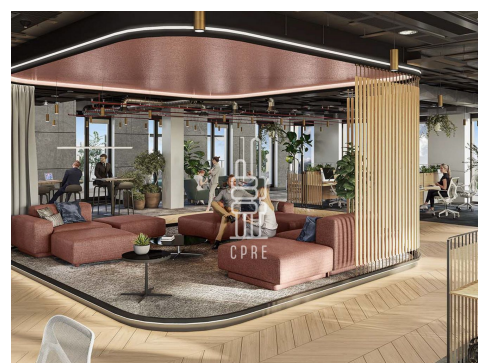

Pronájem kanceláří 546 m²

Lokalita:

Praha 5, Radlická 365/154

Číslo nabídky: N3479

Popis:

Neplatíte provizi

Dovolujeme si vám nabídnout exkluzivní kancelářské prostory, které se nacházejí v objektu Metalica v komplexu Nová Waltrovka na Praze 5.

Metalica svým budoucím nájemcům nabízí nejen vysoký standard, ale také mnoho dalšího - komunitní zahradu na střeších, velkolepé terasy s panoramatickými výhledy a přívětivé zázemí pro sportovce v podobě koláren a sprch. Projekt se nachází v bezprostřední blízkosti zastávek tramvaje a metra B - Radlická.

Prostory jsou situovány ve 4.NP a aktuálně nacházejí ve stavu Shell&Core. Kanceláře nabízejí krásné výhledy do okolí a disponují nejmodernějšími technologiemi.

Projekt navazuje na úspěšné dokončení první a druhé fáze Waltrovky a nabízí 24.000 m² nových, moderních kancelářských prostor a 4.300 m² retailových prostor k pronájmu. Nový development zahrnuje rovněž rezidenční část se 460 byty a hotel se 166 pokoji.

Parking 100 EUR/místo/měsíc.

Objekt nabízí i další jednotky. V této lokalitě Vám můžeme nabídnout i další komerční prostory - nechte si bezplatně zpracovat nabídku aktuálně dostupných prostor dle Vašeho zadání nebo navštivte naše webové stránky.

Cena:

16,50 EUR za m²/měsíc

Servisní poplatky 100 Kč/m²/měsíc
+ DPH

Energetická náročnost G