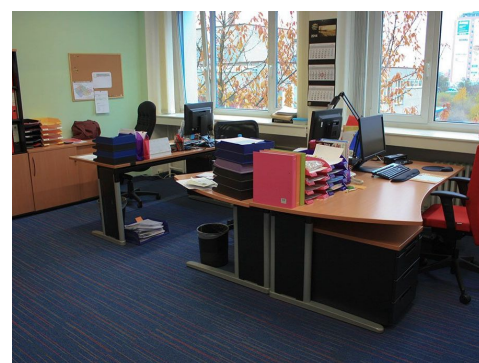

Pronájem Kanceláře 80 m²

Lokalita:

Praha 4, Zelený pruh 95/97

Číslo nabídky: N348

Popis:

Neplatíte provizi

Dovolujeme si vám nabídnout k pronájmu moderní kancelářské a nebytové prostory, které se nacházejí v klidné části Prahy 4.

Zelený pruh dělá svým čistým a zeleným prostředím čest svému jménu. Praha 4 se stává čím dál tím atraktivnější business lokalitou a její dostupnost oproti přímému centru Prahy je nespornou výhodou pro vás i vaše obchodní partnery. Doprava z metra Budějovická cca 5 minut, autem snadný příjezd z dálnice D1 či z Jižní spojky.

Specifikace:

dvě šestipodlažní budovy s panoramatickými výtahy
vlastní sociální zařízení, sprcha
vlastní kuchyňka a předsíně se šatnou
kanceláře předány s koberci a malbami
strukturovaná kabeláž (PC, IP telefony, internet)
otevíratelná okna
zasedací místnosti k dispozici
restaurace, fresh bar, fitness, squash, sauna v objektu
střežené parkoviště, až 140 míst

Služby:

recepce 24 hodin

Cena:

295 Kč za m²/měsíc

Servisní poplatky 133 Kč/m²/měsíc
+ DPH

Energetická náročnost G