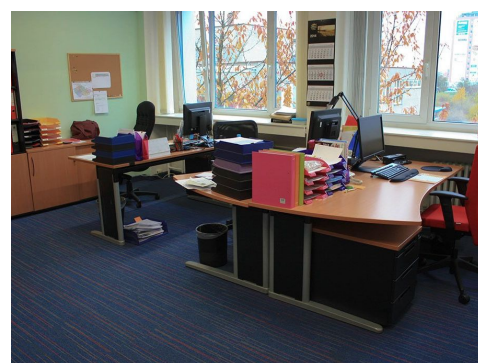

Pronájem Kanceláře 80 m²

Lokalita:

Praha 4, Zelený pruh 95/97

Číslo nabídky: N348

Popis:

Neplatíte provizi

Dovolujeme si vám nabídnout k pronájmu moderní kancelářské a nebytové prostory, které se nacházejí v klidné části Prahy 4.

Zelený pruh dělá svým čistým a zeleným prostředím čest svému jménu. Praha 4 se stává čím dál tím atraktivnější business lokalitou a její dostupnost oproti přímému centru Prahy je nespornou výhodou pro vás i vaše obchodní partnery. Doprava z metra Budějovická cca 5 minut, autem snadný příjezd z dálnice D1 či z Jižní spojky.

Specifikace:

dvě šestipodlažní budovy s panoramatickými výtahy
vlastní sociální zařízení, sprcha
vlastní kuchyňka a předsíně se šatnou
kanceláře předány s koberci a malbami
strukturovaná kabeláž (PC, IP telefony, internet)
otevíratelná okna
zasedací místnosti k dispozici
restaurace, fresh bar, fitness, squash, sauna v objektu
střežené parkoviště, až 140 míst

Služby:

recepce 24 hodin

Cena:

295 Kč za m²/měsíc

Servisní poplatky 133 Kč/m²/měsíc
+ DPH

Energetická náročnost G