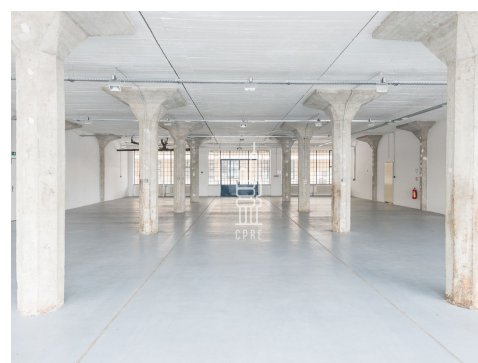

Pronájem obchodního prostoru 652 m²

Lokalita:

Praha 9, Kolbenova 923/34a

Číslo nabídky: N3484

Popis:

Neplatíte provizi

Dovolujeme si vám nabídnout obchodní prostory o velikosti 652 m² v budově Pragovka na Praze 9 - Kolbenova.

Jednotka je situována v přízemí budovy s orientací jak do ulice Kolbenova, tak do vnitrobloku komplexu. Prostory jsou ve stavu open plan a dispozice může být upravena dle požadavků budoucího nájemce.

Rozsáhlá budova E Factory je bijícím srdcem 22 hektarového projektu, unikátní čtvrti Pragovka art district umístěné v historickém industriálním centru v městské části Praha 9, Vysočany.

Na více než 27 000 m² nabízí efektní propojení industriální architektury s novým pojetím prostoru, který odpovídá nárokům na současné administrativní stavby a moderní technické standardy.

Budova E Factory nyní prochází celkovou rekonstrukcí, jejímž cílem je zlepšení technického standardu a zároveň zachování unikátního industriálního charakteru této národní kulturní památky. Díky fázování prací udržíme veškeré aktivity a budovu v chodu i po celou dobu rekonstrukce.

Pragovka nabízí celou řadu komerčních prostor pro nejrůznější využití – od obchodních jednotek a míst vhodných pro kavárny a restaurace přes prostory vhodné pro sportovní a výcviková zařízení až po zázemí pro rozmanité kulturní akce.

V Pragovce najdete také inspirativní kancelářské prostory vhodné jak pro startupy a začínající projekty, tak pro velké společnosti s potřebou dalšího růstu.

Cena:

320 Kč za m²/měsíc

Servisní poplatky 80 Kč/m²/měs. + DPH

Druh prostor

Obchodní

Cena

320,00 Kč za m²/měsíc