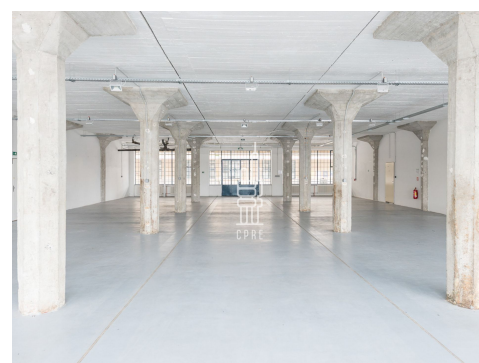

Pronájem obchodního prostoru 652 m²

Lokalita:

Praha 9, Kolbenova 923/34a

Číslo nabídky: N3484

Popis:

Neplatíte provizi

Dovolujeme si vám nabídnout obchodní prostory o velikosti 652 m² v budově Pragovka na Praze 9 - Kolbenova.

Jednotka je situována v přízemí budovy s orientací jak do ulice Kolbenova, tak do vnitrobloku komplexu. Prostory jsou ve stavu open plan a dispozice může být upravena dle požadavků budoucího nájemce.

Rozsáhlá budova E Factory je bijícím srdcem 22 hektarového projektu, unikátní čtvrti Pragovka art district umístěné v historickém industriálním centru v městské části Praha 9, Vysočany.

Na více než 27 000 m² nabízí efektní propojení industriální architektury s novým pojetím prostoru, který odpovídá nárokům na současné administrativní stavby a moderní technické standardy.

Budova E Factory nyní prochází celkovou rekonstrukcí, jejímž cílem je zlepšení technického standardu a zároveň zachování unikátního industriálního charakteru této národní kulturní památky. Díky fázování prací udržíme veškeré aktivity a budovu v chodu i po celou dobu rekonstrukce.

Pragovka nabízí celou řadu komerčních prostor pro nejrůznější využití – od obchodních jednotek a míst vhodných pro kavárny a restaurace přes prostory vhodné pro sportovní a výcviková zařízení až po zázemí pro rozmanité kulturní akce.

V Pragovce najdete také inspirativní kancelářské prostory vhodné jak pro startupy a začínající projekty, tak pro velké společnosti s potřebou dalšího růstu.

Cena:

320 Kč za m²/měsíc

Servisní poplatky 80 Kč/m²/měs. + DPH

Druh prostor

Obchodní

Cena

320,00 Kč za m²/měsíc