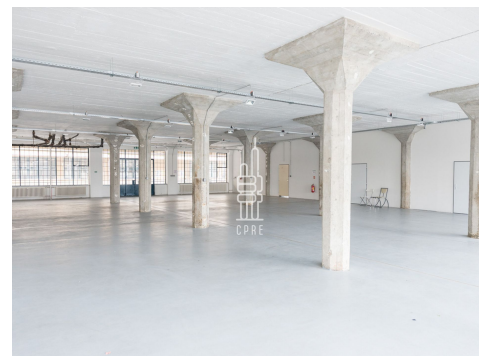

Pronájem obchodního prostoru 652 m²

Lokalita:

Praha 9, Kolbenova 923/34a

Číslo nabídky: N3484

Popis:

Neplatíte provizi

Dovolujeme si vám nabídnout obchodní prostory o velikosti 652 m² v budově Pragovka na Praze 9 - Kolbenova.

Jednotka je situována v přízemí budovy s orientací jak do ulice Kolbenova, tak do vnitrobloku komplexu. Prostory jsou ve stavu open plan a dispozice může být upravena dle požadavků budoucího nájemce.

Rozsáhlá budova E Factory je bijícím srdcem 22 hektarového projektu, unikátní čtvrti Pragovka art district umístěné v historickém industriálním centru v městské části Praha 9, Vysočany.

Na více než 27 000 m² nabízí efektní propojení industriální architektury s novým pojetím prostoru, který odpovídá nárokům na současné administrativní stavby a moderní technické standardy.

Budova E Factory nyní prochází celkovou rekonstrukcí, jejímž cílem je zlepšení technického standardu a zároveň zachování unikátního industriálního charakteru této národní kulturní památky. Díky fázování prací udržíme veškeré aktivity a budovu v chodu i po celou dobu rekonstrukce.

Pragovka nabízí celou řadu komerčních prostor pro nejrůznější využití – od obchodních jednotek a míst vhodných pro kavárny a restaurace přes prostory vhodné pro sportovní a výcviková zařízení až po zázemí pro rozmanité kulturní akce.

V Pragovce najdete také inspirativní kancelářské prostory vhodné jak pro startupy a začínající projekty, tak pro velké společnosti s potřebou dalšího růstu.

Cena:

320 Kč za m²/měsíc

Servisní poplatky 80 Kč/m²/měs. + DPH

Druh prostor

Obchodní

Cena

320,00 Kč za m²/měsíc