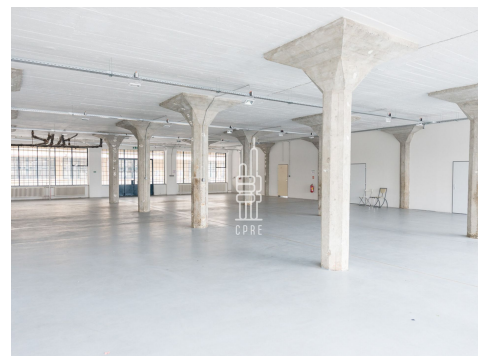

Pronájem obchodního prostoru 652 m²

Lokalita:

Praha 9, Kolbenova 923/34a

Číslo nabídky: N3484

Popis:

Neplatíte provizi

Dovolujeme si vám nabídnout obchodní prostory o velikosti 652 m² v budově Pragovka na Praze 9 - Kolbenova.

Jednotka je situována v přízemí budovy s orientací jak do ulice Kolbenova, tak do vnitrobloku komplexu. Prostory jsou ve stavu open plan a dispozice může být upravena dle požadavků budoucího nájemce.

Rozsáhlá budova E Factory je bijícím srdcem 22 hektarového projektu, unikátní čtvrti Pragovka art district umístěné v historickém industriálním centru v městské části Praha 9, Vysočany.

Na více než 27 000 m² nabízí efektní propojení industriální architektury s novým pojetím prostoru, který odpovídá nárokům na současné administrativní stavby a moderní technické standardy.

Budova E Factory nyní prochází celkovou rekonstrukcí, jejímž cílem je zlepšení technického standardu a zároveň zachování unikátního industriálního charakteru této národní kulturní památky. Díky fázování prací udržíme veškeré aktivity a budovu v chodu i po celou dobu rekonstrukce.

Pragovka nabízí celou řadu komerčních prostor pro nejrůznější využití – od obchodních jednotek a míst vhodných pro kavárny a restaurace přes prostory vhodné pro sportovní a výcviková zařízení až po zázemí pro rozmanité kulturní akce.

V Pragovce najdete také inspirativní kancelářské prostory vhodné jak pro startupy a začínající projekty, tak pro velké společnosti s potřebou dalšího růstu.

Cena:

320 Kč za m²/měsíc

Servisní poplatky 80 Kč/m²/měs. + DPH

Druh prostor

Obchodní

Cena

320,00 Kč za m²/měsíc