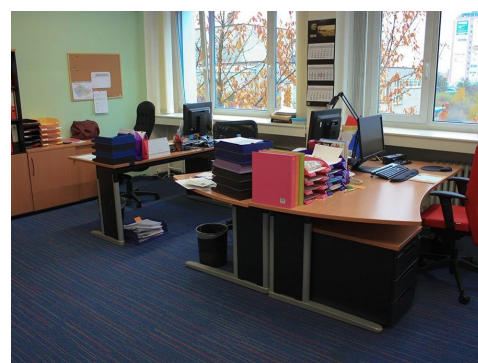

Pronájem Kanceláře 40 m²

Lokalita:

Praha 4, Zelený pruh 95/97

Číslo nabídky: N350

Popis:

Neplatíte provizi

Dovolujeme si vám nabídnout k pronájmu moderní kancelářské a nebytové prostory, které se nacházejí v klidné části Prahy 4.

Zelený pruh dělá svým čistým a zeleným prostředím čest svému jménu. Praha 4 se stává čím dál tím atraktivnější business lokalitou a její dostupnost oproti přímému centru Prahy je nespornou výhodou pro vás i vaše obchodní partnery. Doprava z metra Budějovická cca 5 minut, autem snadný příjezd z dálnice D1 či z Jižní spojky.

Specifikace:

dvě šestipodlažní budovy s panoramatickými výtahy
vlastní sociální zařízení, sprcha
vlastní kuchyňka a předsíně se šatnou
kanceláře předány s koberci a malbami
strukturovaná kabeláž (PC, IP telefony, internet)
otevíratelná okna
zasedací místnosti k dispozici
restaurace, fresh bar, fitness, squash, sauna v objektu
střežené parkoviště, až 140 míst

Služby:

recepce 24 hodin

Cena:

295 Kč za m²/měsíc

Servisní poplatky 133 Kč/m²/měsíc
+ DPH

Energetická náročnost G