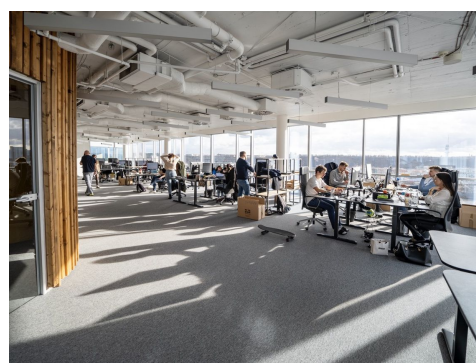

Podnájem kanceláře 550 m² + 25 m² soukromá terasa

Lokalita:

Praha 7, Jankovcova 1569/2c

Číslo nabídky: N3511

Popis:

Neplatíte provizi

Dovolujeme si vám nabídnout kancelářské prostory s krásnými výhledy, které se nacházejí v budově Lighthouse v Holešovicích.

Kancelářské prostory mají nový moderní fit-out z kombinace skleněných a SDK přiček a jsou rozděleny na velký open space pro 29 osob s možností rozšíření o další pracovní stanice, dvě větší kanceláře pro 3-6 osob, 6 focus rooms pro 1-3 osoby, soukromou kuchyňku s barovým pultem, šatnu a soukromé toalety. Ke kancelářím náleží soukromá terasa o velikosti 25 m².

Administrativní komplex Lighthouse se skládá ze dvou samostatných budov a celkem nabízí 21.000 m² kancelářských ploch. Od řeky jej dělí pouze zelená plocha s parkovou úpravou. Z budovy jsou krásné výhledy na řeku a Pražský hrad. V budově je dostatek parkovacích stání v podzemních garážích. Pro nájemce je k dispozici kolárna se sprchou a lockry.

Dopravní dostupnost MHD je zajištěna tramvajovou zastávkou Maniny, stanicí metra B - Palmovka (2 zastávky tramvají), metra C - Holešovice (3 zastávky tramvají).

K dispozici ihned.

Podnájem možný na dobu 1-2 let.

Nájemné 8.080 EUR/měsíc + DPH
Servisní poplatky 74.265 CZK + DPH
Parking: 110 EUR/místo/měsíc + DPH
Kauce 3 měsíční platby.

Objekt nabízí i další jednotky. V této lokalitě Vám můžeme nabídnout i další komerční prostory - nechte si bezplatně

Cena:

14,70 EUR za m²/měsíc

Servisní poplatky 135 Kč/m²/měsíc
+ DPH