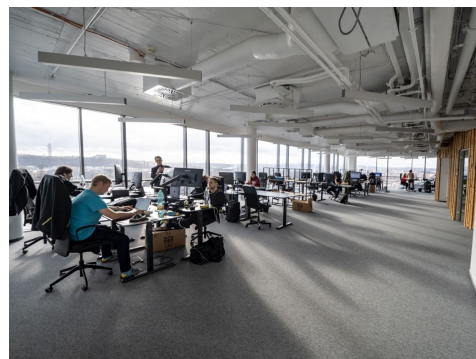

Podnájem kanceláře 550 m² + 25 m² soukromá terasa

Lokalita:

Praha 7, Jankovcova 1569/2c

Číslo nabídky: N3511

Popis:

Neplatíte provizi

Dovolujeme si vám nabídnout kancelářské prostory s krásnými výhledy, které se nacházejí v budově Lighthouse v Holešovicích.

Kancelářské prostory mají nový moderní fit-out z kombinace skleněných a SDK přiček a jsou rozděleny na velký open space pro 29 osob s možností rozšíření o další pracovní stanice, dvě větší kanceláře pro 3-6 osob, 6 focus rooms pro 1-3 osoby, soukromou kuchyňku s barovým pultem, šatnu a soukromé toalety. Ke kancelářím náleží soukromá terasa o velikosti 25 m².

Administrativní komplex Lighthouse se skládá ze dvou samostatných budov a celkem nabízí 21.000 m² kancelářských ploch. Od řeky jej dělí pouze zelená plocha s parkovou úpravou. Z budovy jsou krásné výhledy na řeku a Pražský hrad. V budově je dostatek parkovacích stání v podzemních garážích. Pro nájemce je k dispozici kolárna se sprchou a lockry.

Dopravní dostupnost MHD je zajištěna tramvajovou zastávkou Maniny, stanicí metra B - Palmovka (2 zastávky tramvají), metra C - Holešovice (3 zastávky tramvají).

K dispozici ihned.

Podnájem možný na dobu 1-2 let.

Nájemné 8.080 EUR/měsíc + DPH
Servisní poplatky 74.265 CZK + DPH
Parking: 110 EUR/místo/měsíc + DPH
Kauce 3 měsíční platby.

Objekt nabízí i další jednotky. V této lokalitě Vám můžeme nabídnout i další komerční prostory - nechte si bezplatně

Cena:

14,70 EUR za m²/měsíc

Servisní poplatky 135 Kč/m²/měsíc
+ DPH