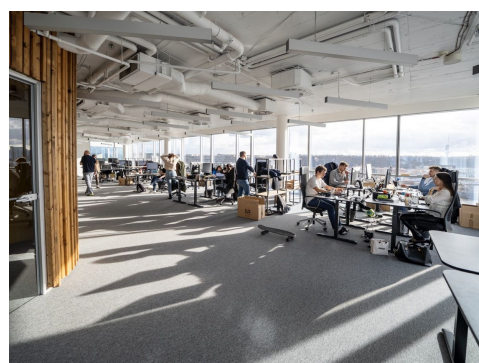

Podnájem kanceláře 550 m² + 25 m² soukromá terasa

Lokalita:

Praha 7, Jankovcova 1569/2c

Číslo nabídky: N3511

Popis:

Neplatíte provizi

Dovolujeme si vám nabídnout kancelářské prostory s krásnými výhledy, které se nacházejí v budově Lighthouse v pražských Holešovicích.

Kancelářské prostory mají nový moderní fit-out z kombinace skleněných a SDK přček a jsou rozděleny na velký open space pro 29 osob s možností rozšíření o další pracovní stanice, dvě větší kanceláře pro 3-6 osob, 6 focus rooms pro 1-3 osoby, soukromou kuchyňku s barovým pultem, šatnu a soukromé toalety. Ke kancelářím náleží soukromá terasa o velikosti 25 m².

Administrativní komplex Lighthouse se skládá ze dvou samostatných budov a celkem nabízí 21.000 m² kancelářských ploch. Od řeky jej dělí pouze zelená plocha s parkovou úpravou. Z budovy jsou krásné výhledy na řeku a Pražský hrad. V budově je dostatek parkovacích stání v podzemních garážích. Pro nájemce je k dispozici kolárna se sprchou a lockry.

Dopravní dostupnost MHD je zajištěna tramvajovou zastávkou Maniny, stanicí metra B - Palmovka (2 zastávky tramvají), metra C - Holešovice (3 zastávky tramvají).

K dispozici ihned.

Podnájem možný na dobu 1-2 let.

Nájemné 8.080 EUR/měsíc + DPH
Servisní poplatky 74.265 CZK + DPH
Parking: 110 EUR/místo/měsíc + DPH
Kauce 3 měsíční platby.

Objekt nabízí i další jednotky. V této lokalitě Vám můžeme nabídnout i další komerční prostory - nechte si bezplatně

Cena:

14,70 EUR za m²/měsíc

Servisní poplatky 135 Kč/m²/měsíc
+ DPH