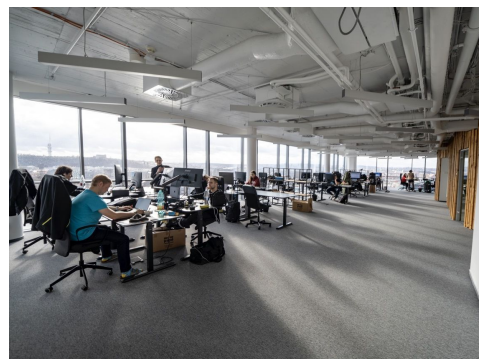

Podnájem kanceláře 550 m² + 25 m² soukromá terasa

Lokalita:

Praha 7, Jankovcova 1569/2c

Číslo nabídky: N3511

Popis:

Neplatíte provizi

Dovolujeme si vám nabídnout kancelářské prostory s krásnými výhledy, které se nacházejí v budově Lighthouse v pražských Holešovicích.

Kancelářské prostory mají nový moderní fit-out z kombinace skleněných a SDK přček a jsou rozděleny na velký open space pro 29 osob s možností rozšíření o další pracovní stanice, dvě větší kanceláře pro 3-6 osob, 6 focus rooms pro 1-3 osoby, soukromou kuchyňku s barovým pultem, šatnu a soukromé toalety. Ke kancelářím náleží soukromá terasa o velikosti 25 m².

Administrativní komplex Lighthouse se skládá ze dvou samostatných budov a celkem nabízí 21.000 m² kancelářských ploch. Od řeky jej dělí pouze zelená plocha s parkovou úpravou. Z budovy jsou krásné výhledy na řeku a Pražský hrad. V budově je dostatek parkovacích stání v podzemních garážích. Pro nájemce je k dispozici kolárna se sprchou a lockry.

Dopravní dostupnost MHD je zajištěna tramvajovou zastávkou Maniny, stanicí metra B - Palmovka (2 zastávky tramvají), metra C - Holešovice (3 zastávky tramvají).

K dispozici ihned.

Podnájem možný na dobu 1-2 let.

Nájemné 8.080 EUR/měsíc + DPH
Servisní poplatky 74.265 CZK + DPH
Parking: 110 EUR/místo/měsíc + DPH
Kauce 3 měsíční platby.

Objekt nabízí i další jednotky. V této lokalitě Vám můžeme nabídnout i další komerční prostory - nechte si bezplatně

Cena:

14,70 EUR za m²/měsíc

Servisní poplatky 135 Kč/m²/měsíc
+ DPH