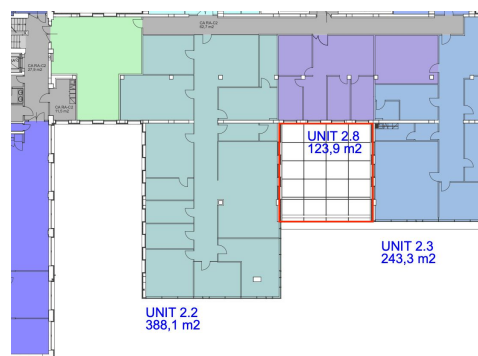

Pronájem kanceláře 138 m²

Lokalita:

Praha 8, Sokolovská 100/94

Číslo nabídky: N3523

Popis:

Neplatíte provizi

Dovolujeme si vám nabídnout moderní kancelářské prostory o velikosti 138 m² ve 2.NP budovy Meteor Office Park.