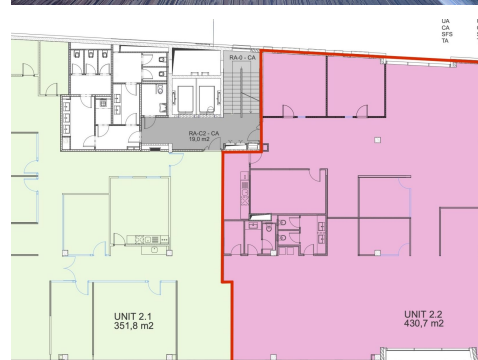

Pronájem kanceláře 485 m²

Lokalita:

Praha 8, Sokolovská 100/94

Číslo nabídky: N3524

Popis:

Neplatíte provizi

Dovolujeme si vám nabídnout moderní kancelářské prostory o velikosti 485 m² ve 2.NP budovy Meteor Office Park.