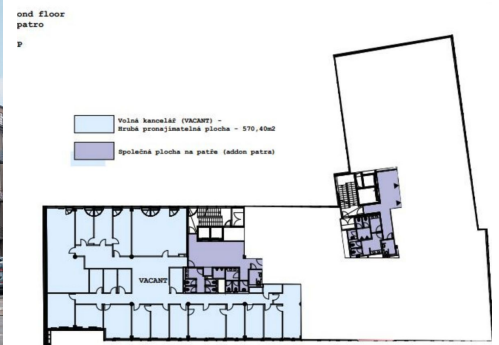

Pronájem kanceláře 570 m²

Lokalita:

Praha 5, Moulíkova 3286/1b

Číslo nabídky: N3528

Popis:

Neplatíte provizi

Dovolujeme si vám nabídnout kancelářské prostory o velikosti 570 m² v nově zrekonstruovaném objektu River Corner.

Jednotka je umístěna ve 3.NP a dispozičně je rozdělena na menší samostatné kanceláře. Toalety jsou sdílené na patře.

Administrativní budova o celkové rozloze 7.620 m² nabízí moderní kancelářské prostory splňující nejvyšší mezinárodní standardy a rovněž krásný výhled na řeku a Vyšehrad. Velký důraz byl kladen na flexibilní a efektivní uspořádání prostor dle požadavků nájemce s použitím nejnovějších technologií.