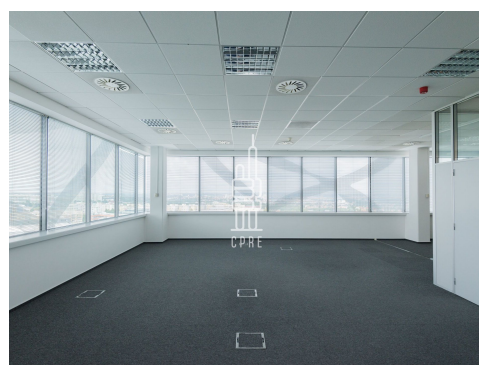

Pronájem kanceláře 800 m²

Lokalita:

Praha 11, Türkova 2319/5b

Číslo nabídky: N3537

Popis:

Neplatíte provizi

Dovolujeme si vám nabídnout kancelářské prostory v zavedené komerční lokalitě Praha 4 - Chodov.

Prague Gate je moderní kancelářská budova, která na 11 nadzemních podlaží nabízí téměř 13 000 m² kancelářské plochy. Budova se nachází přímo v sousedství magistrály s přímým napojením na dálnici D1 a nabízí tak snadnou dostupnost automobilem. Lokalita nabízí plnou občanskou vybavenost díky nedalekému obchodnímu centru Westfield Chodov.

Kancelářské prostory se nacházejí v 8.NP a jsou rozděleny v kombinaci open space samostatných kanceláří. K prostorám náleží soukromá kuchyňka a toalety. K dispozici od 10/2024. Od 10/2025 bude možné kanceláře rozšířit o dalších 200 m² na celkových 1000 m².

Ke kancelářím náleží 10 - 15 parkovacích stání v podzemních garážích.

Parking 75 EUR/místo/měsíc.

Pro nájemce je k dispozici 285 parkovacích stání ve 2 patrech podzemních garáží a před budovou je dalších 15 vyhrazených parkovacích míst a velké veřejné parkoviště. V areálu se nachází kantýna a nově i fitness centrum.

Prague Gate se nachází v sousedství dálnice D1 na Praze 4 - Chodov. Městský okruh je vzdálen do 5 minut jízdy. Stanice metra C - Chodov a Roztyly jsou ve vzdálenosti 10 minut chůze. Autobusové zastávky jsou umístěny přímo před budovou.

Objekt nabízí i další jednotky. V této lokalitě Vám můžeme nabídnout i další komerční prostory - nechte si bezplatně zpracovat nabídku aktuálně dostupných prostor dle Vašeho zadání nebo navštivte naše webové stránky.

Cena:

11 EUR za m²/měsíc

Servisní poplatky 130 Kč/m²/měsíc
+ DPH

Energetická náročnost G