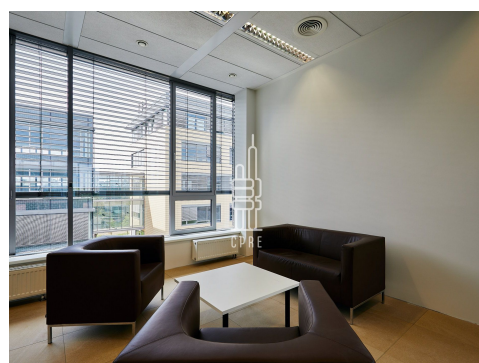

Pronájem kanceláře 516 m²

Lokalita:

Praha 5, Radlická 714/113a

Číslo nabídky: N3544

Popis:

Neplatíte provizi

Dovolujeme si vám nabídnout moderní kancelářské prostory o velikosti 516 m² v budově AFI Avenir na pražských Nových Butovicích.

Jednotka je umístěna v 1.NP budovy a dispozice může být upravena dle požadavků budoucího nájemce.

K dispozici ihned.

Avenir Business Park je kancelářský projekt třídy A nacházející se v Praze 5, pouhých 5 minut chůze od zastávky metra B Nové Butovice, v jedné z nejžádanějších oblastí v Praze .

Skládá se ze tří budov, restaurace a nájemcům nabízí až 519 parkovacích míst. Projekt byl postaven na přelomu let 2004/2005 a je v perfektním technickém stavu. Nachází se vedle moderního obchodního centra Galerie Nové Butovice, které nabízí širokou škálu obchodů a služeb včetně food courtu, saunového světa a fitness centra.

Kanceláře jsou navrženy tak, aby poskytly moderní a flexibilní prostory s maximem přirozeného světla. Otevíratelná okna s interními a externími žaluziemi umožňují přirozené větrání. Tepelný komfort po celý rok zajišťuje moderní a úsporný systém chlazení a vytápění s možností individuální regulace.

Uprostřed kancelářského komplexu se nachází prostorné nádvoří plné zeleně se „smart“ lavičkami s wifi připojením, restaurací a kavárnou. Okolí je obklopené přírodním parkem Prokopské údolí, který nabízí možnost relaxu, nebo cyklistiky.

Avenir nabízí výbornou dopravní obslužnost jak autem, tak pomocí MHD. Stanice Metra B - Nové Butovice s čtenými autobusovými spoji je v docházkové vzdálenosti (5 min od budovy).

Cena:

14 EUR za m²/měsíc

Servisní poplatky 130 Kč/m²/měsíc
+ DPH

Energetická náročnost G