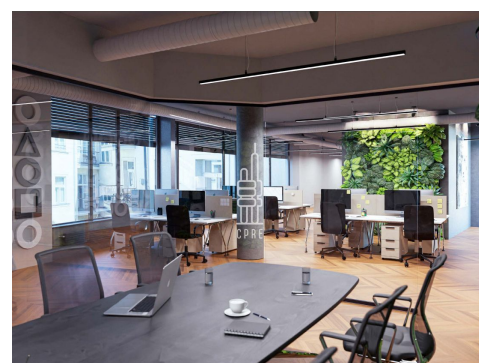

Pronájem kanceláře 326 m²

Lokalita:

Praha 1, Václavské náměstí 806/62

Číslo nabídky: N3562

Popis:

Neplatíte provizi

Dovolujeme si vám nabídnout moderní kancelářské prostory o velikosti 326 m² v nově zrekonstruované budově VN62, přímo na Václavském náměstí.

Jednotka je umístěna ve 2.NP s výhledem jak do vnitrobloku, tak přímo do Václavského náměstí. Dispozičně je prostor řešen jako open space se dvěma zasedacími místnostmi, vlastním sociálním zázemím a kuchyňkou.

K nastěhování od 1.1.2025.

Budova na Václavském náměstí 62 nyní podstupuje rozsáhlou rekonstrukci po které bude splňovat ta nejpřísnější kritéria certifikace BREEAM OUTSTANDING, což znamená, že bude vysoce energeticky úsporná a ekologicky udržitelná. Budoucím nájemcům nabídne butikové kancelářské prostory s nadstandardním provedením. Pro nájemce bude také k dispozici kolárna se šatnou a zázemím pro milovníky městské cyklistiky a sportovce.

Budova na Václavském náměstí 62 byla postavena v roce 1998 jako jedna z nejmodernějších budov v Praze. Václavské náměstí je považováno za jednu z nejprestižnějších adres v samotném srdci Prahy. Kromě atraktivní lokality je také výhodou této budovy skvělá dopravní dostupnost. Stanice metra Muzeum (metro A+C) se nachází přímo vedle budovy a v docházkové vzdálenosti je také zastávka tramvaje a hlavní vlakové nádraží.

Parkování je řešeno ve vzdálenosti 350 metrů od budovy.

Objekt nabízí i další jednotky. V této lokalitě Vám můžeme nabídnout i další komerční prostory - nechte si bezplatně zpracovat nabídku aktuálně dostupných prostor dle Vašeho zadání nebo navštivte naše webové stránky.

Cena:

25 EUR za m²/měsíc

Servisní poplatky 80 Kč/m²/měsíc + DPH

PENB G (průkaz nedodán)