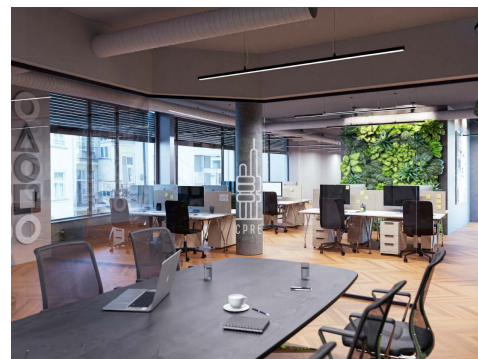

Pronájem kanceláře 326 m²

Lokalita:

Praha 1, Václavské náměstí 806/62

Číslo nabídky: N3563

Popis:

Neplatíte provizi

Dovolujeme si vám nabídnout moderní kancelářské prostory o velikosti 326 m² v nově zrekonstruované budově VN62, přímo na Václavském náměstí.

Jednotka je umístěna ve 3.NP s výhledem jak do vnitrobloku, tak přímo do Václavského náměstí. Dispozičně je prostor řešen jako open space se čtyřmi menšími kancelářemi, zasedací místností, recepcí, vlastním sociálním zázemím a kuchyňkou.

K nastěhování od 1.1.2025.

Budova na Václavském náměstí 62 nyní podstupuje rozsáhlou rekonstrukci po které bude splňovat ta nejpřísnější kritéria certifikace BREEAM OUTSTANDING, což znamená, že bude vysoce energeticky úsporná a ekologicky udržitelná. Budoucím nájemcům nabídne butikové kancelářské prostory s nadstandardním provedením. Pro nájemce bude také k dispozici kolárna se šatnou a zázemím pro milovníky městské cyklistiky a sportovce.

Budova na Václavském náměstí 62 byla postavena v roce 1998 jako jedna z nejmodernějších budov v Praze. Václavské náměstí je považováno za jednu z nejprestižnějších adres v samotném srdci Prahy. Kromě atraktivní lokality je také výhodou této budovy skvělá dopravní dostupnost. Stanice metra Muzeum (metro A+C) se nachází přímo vedle budovy a v docházkové vzdálenosti je také zastávka tramvaje a hlavní vlakové nádraží.

Parkování je řešeno ve vzdálenosti 350 metrů od budovy.

Objekt nabízí i další jednotky. V této lokalitě Vám můžeme nabídnout i další komerční prostory - nechte si bezplatně zpracovat nabídku aktuálně dostupných prostor dle Vašeho zadání nebo navštivte naše webové stránky.

Cena:

25 EUR za m²/měsíc

Servisní poplatky 80 Kč/m²/měsíc + DPH

PENB G (průkaz nedodán)