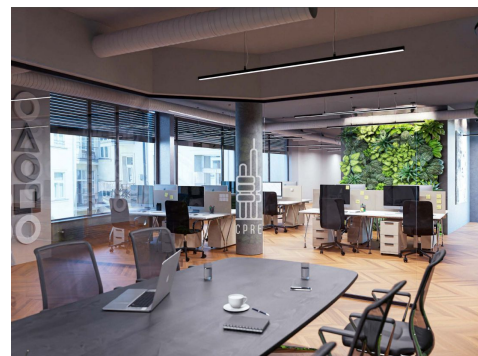

Pronájem kanceláře 326 m²

Lokalita:

Praha 1, Václavské náměstí 806/62

Číslo nabídky: N3563

Popis:

Neplatíte provizi

Dovolujeme si vám nabídnout moderní kancelářské prostory o velikosti 326 m² v nově zrekonstruované budově VN62, přímo na Václavském náměstí.

Jednotka je umístěna ve 3.NP s výhledem jak do vnitrobloku, tak přímo do Václavského náměstí. Dispozičně je prostor řešen jako open space se čtyřmi menšími kancelářemi, zasedací místností, recepcí, vlastním sociálním zázemím a kuchyňkou.

K nastěhování od 1.1.2025.

Budova na Václavském náměstí 62 nyní podstupuje rozsáhlou rekonstrukci po které bude splňovat ta nejpřísnější kritéria certifikace BREEAM OUTSTANDING, což znamená, že bude vysoce energeticky úsporná a ekologicky udržitelná. Budoucím nájemcům nabídne butikové kancelářské prostory s nadstandardním provedením. Pro nájemce bude také k dispozici kolárna se šatnou a zázemím pro milovníky městské cyklistiky a sportovce.

Budova na Václavském náměstí 62 byla postavena v roce 1998 jako jedna z nejmodernějších budov v Praze. Václavské náměstí je považováno za jednu z nejprestižnějších adres v samotném srdci Prahy. Kromě atraktivní lokality je také výhodou této budovy skvělá dopravní dostupnost. Stanice metra Muzeum (metro A+C) se nachází přímo vedle budovy a v docházkové vzdálenosti je také zastávka tramvaje a hlavní vlakové nádraží.

Parkování je řešeno ve vzdálenosti 350 metrů od budovy.

Objekt nabízí i další jednotky. V této lokalitě Vám můžeme nabídnout i další komerční prostory - nechte si bezplatně zpracovat nabídku aktuálně dostupných prostor dle Vašeho zadání nebo navštivte naše webové stránky.

Cena:

25 EUR za m²/měsíc

Servisní poplatky 80 Kč/m²/měsíc + DPH

PENB G (průkaz nedodán)