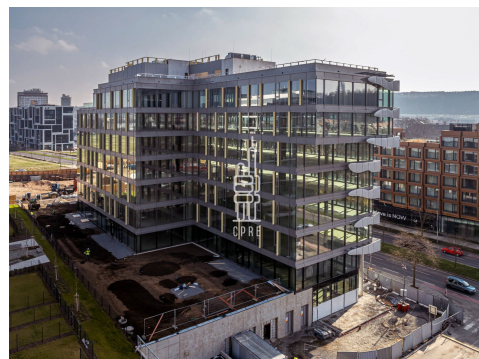

Pronájem kanceláře 400 m²

Lokalita:

Praha 8, Rohanské nábřeží 721/39

Číslo nabídky: N3569

Popis:

Dovolujeme si vám nabídnout kancelářské prostory v prestižní novostavbě, která se nachází na Rohanském nábřeží v Karlíně.

Kancelářská budova Rohan City A1 se nachází v dynamicky se rozvíjející lokalitě v Praze 8 Karlíně a na první pohled vyniká úžasným vzhledem. Budovu o 8 nadzemních a 1 podzemním podlaží navrhla světově proslulá architektka Eva Jiříčná. Kromě atraktivního designu bylo dbáno na efektivní a flexibilní využití prostor a ekonomický provoz. Jako bonus pro nájemce vznikla velkoryse pojatá sdílená terasa s krásným výhledem na město.

Kancelářské prostory jsou ve stavu open plan s možností úpravy dle zadání nových nájemců. Jednotku je možné rozdělit až na tři samostatné kancelářské celky od cca 400 m².

Budova se nachází na Rohanském nábřeží, přímo naproti Kaizlovým sadům v bezprostřední blízkosti stanice tramvaje a metra B - Invalidovna.