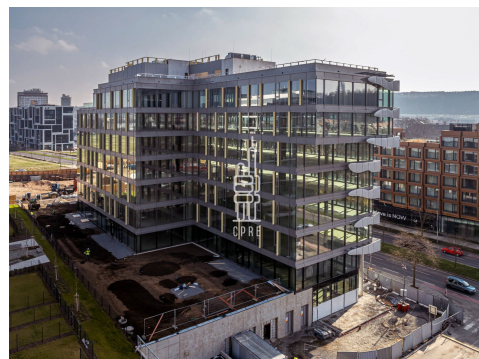

Pronájem kanceláře 400 m²

Lokalita:

Praha 8, Rohanské nábřeží

Číslo nabídky: N3569

Popis:

Dovolujeme si vám nabídnout kancelářské prostory v prestižní novostavbě, která se nachází na Rohanském nábřeží v Karlíně.

Kancelářská budova Rohan City A1 se nachází v dynamicky se rozvíjející lokalitě v Praze 8 Karlíně a na první pohled vyniká úžasným vzhledem. Budovu o 8 nadzemních a 1 podzemním podlaží navrhla světově proslulá architektka Eva Jiříčná. Kromě atraktivního designu bylo dbáno na efektivní a flexibilní využití prostor a ekonomický provoz. Jako bonus pro nájemce vznikla velkoryse pojatá sdílená terasa s krásným výhledem na město.

Kancelářské prostory jsou ve stavu open plan s možností úpravy dle zadání nových nájemců. Jednotku je možné rozdělit až na tři samostatné kancelářské celky od cca 400 m².

Budova se nachází na Rohanském nábřeží, přímo naproti Kaizlovým sadům v bezprostřední blízkosti stanice tramvaje a metra B - Invalidovna.