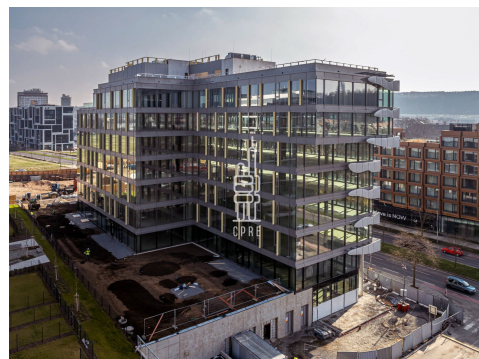

Pronájem kanceláře 700 m²

Lokalita:

Praha 8, Rohanské nábřeží 721/39

Číslo nabídky: N3570

Popis:

Dovolujeme si vám nabídnout kancelářské prostory v prestižní novostavbě, která se nachází na Rohanském nábřeží v Karlíně.

Kancelářská budova Rohan City A1 se nachází v dynamicky se rozvíjející lokalitě v Praze 8 Karlíně a na první pohled vyniká úžasným vzhledem. Budovu o 8 nadzemních a 1 podzemním podlaží navrhla světově proslulá architektka Eva Jiříčná. Kromě atraktivního designu bylo dbáno na efektivní a flexibilní využití prostor a ekonomický provoz. Jako bonus pro nájemce vznikla velkoryse pojatá sdílená terasa s krásným výhledem na město.

Kancelářské prostory jsou ve stavu open plan s možností úpravy dle zadání nových nájemců. Jednotku je možné rozdělit až na tři samostatné kancelářské celky od cca 400 m².

Budova se nachází na Rohanském nábřeží, přímo naproti Kaizlovým sadům v bezprostřední blízkosti stanice tramvaje a metra B - Invalidovna.

Objekt nabízí i další jednotky. V této lokalitě Vám můžeme nabídnout i další komerční prostory - nechte si bezplatně zpracovat nabídku aktuálně dostupných prostor dle Vašeho zadání nebo navštivte naše webové stránky.

Cena:

17,20 EUR za m²/měsíc

Servisní poplatky 90 Kč/m²/měs. + DPH

PENB G (průkaz nedodán)

Druh prostor	Kancelář	Cena	17,20 EUR za m²/měsíc
Plocha prostor	700 m²	Servisní poplatky	90 Kč/m²
Číslo podlaží	3.	Cena parking	100 EUR/místo