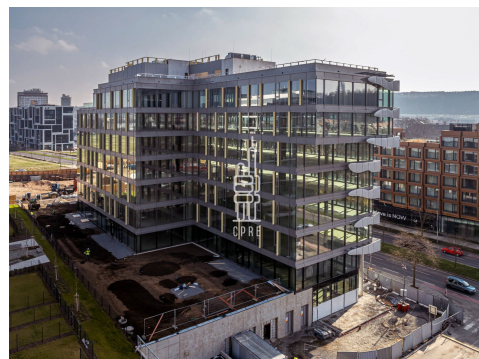

Pronájem kanceláře 700 m²

Lokalita:

Praha 8, Rohanské nábřeží 721/39

Číslo nabídky: N3570

Popis:

Dovolujeme si vám nabídnout kancelářské prostory v prestižní novostavbě, která se nachází na Rohanském nábřeží v Karlíně.

Kancelářská budova Rohan City A1 se nachází v dynamicky se rozvíjející lokalitě v Praze 8 Karlíně a na první pohled vyniká úžasným vzhledem. Budovu o 8 nadzemních a 1 podzemním podlaží navrhla světově proslulá architektka Eva Jiříčná. Kromě atraktivního designu bylo dbáno na efektivní a flexibilní využití prostor a ekonomický provoz. Jako bonus pro nájemce vznikla velkoryse pojatá sdílená terasa s krásným výhledem na město.

Kancelářské prostory jsou ve stavu open plan s možností úpravy dle zadání nových nájemců. Jednotku je možné rozdělit až na tři samostatné kancelářské celky od cca 400 m².

Budova se nachází na Rohanském nábřeží, přímo naproti Kaizlovým sadům v bezprostřední blízkosti stanice tramvaje a metra B - Invalidovna.