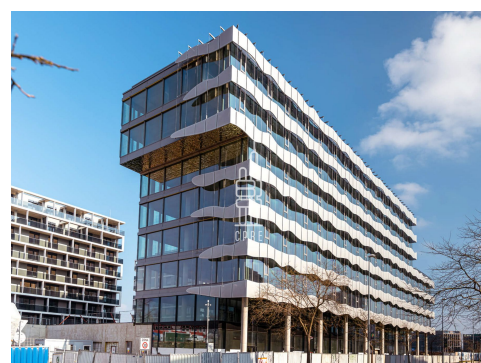

### Lokalita:

Praha 8, Rohanské nábřeží

### Popis:

Dovolujeme si vám nabídnout kancelářské prostory v prestižní novostavbě, která se nachází na Rohanském nábřeží v Karlíně.

Kancelářská budova Rohan City A1 se nachází v dynamicky se rozvíjející lokalitě v Praze 8 Karlíně a na první pohled vyniká úžasným vzhledem. Budovu o 8 nadzemních a 1 podzemním podlaží navrhla světově proslulá architektka Eva Jiříčná. Kromě atraktivního designu bylo dbáno na efektivní a flexibilní využití prostor a ekonomický provoz. Jako bonus pro nájemce vznikla velkoryse pojatá sdílená terasa s krásným výhledem na město.

Kancelářské prostory jsou ve stavu open plan s možností úpravy dle zadání nových nájemců. Jednotku je možné rozdělit až na tři samostatné kancelářské celky od cca 400 m<sup>2</sup>.

Budova se nachází na Rohanském nábřeží, přímo naproti Kaizlovým sadům v bezprostřední blízkosti stanice tramvaje a metra B - Invalidovna.