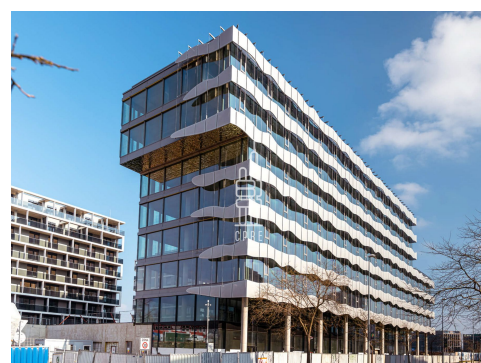

### Lokalita:

Praha 8, Rohanské nábřeží 721/39

### Popis:

Dovolujeme si vám nabídnout kancelářské prostory v prestižní novostavbě, která se nachází na Rohanském nábřeží v Karlíně.

Kancelářská budova Rohan City A1 se nachází v dynamicky se rozvíjející lokalitě v Praze 8 Karlíně a na první pohled vyniká úžasným vzhledem. Budovu o 8 nadzemních a 1 podzemním podlaží navrhla světově proslulá architektka Eva Jiříčná. Kromě atraktivního designu bylo dbáno na efektivní a flexibilní využití prostor a ekonomický provoz. Jako bonus pro nájemce vznikla velkoryse pojatá sdílená terasa s krásným výhledem na město.

Kancelářské prostory jsou ve stavu open plan s možností úpravy dle zadání nových nájemců. Jednotku je možné rozdělit až na tři samostatné kancelářské celky od cca 400 m<sup>2</sup>.

Budova se nachází na Rohanském nábřeží, přímo naproti Kaizlovým sadům v bezprostřední blízkosti stanice tramvaje a metra B - Invalidovna.