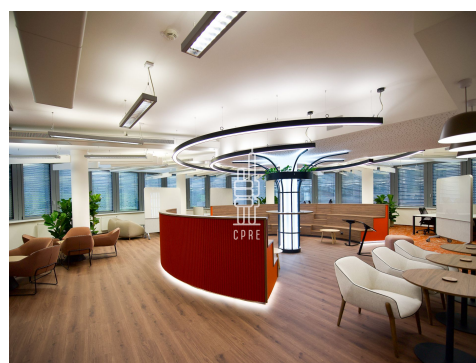

Pronájem vybavené kanceláře 27 m2 (202)

Lokalita:

Praha 4, Lomnického 1742/2a

Číslo nabídky: N3576

Popis:

Business centrum OFFY in nabízí plně vybavené kancelářské prostory včetně nábytku dle požadavků klienta, zavedeného internetu, úklidu, služeb recepce a copy centra. Klienti mohou využívat sdílených zasedacích místností a společných prostor s relaxačními a pracovními zónami, telefonními budkami a vybavenou kuchyňku s kávovarem a kávou zdarma. Možnost pronájmu kanceláří pro 1 až 20 osob.