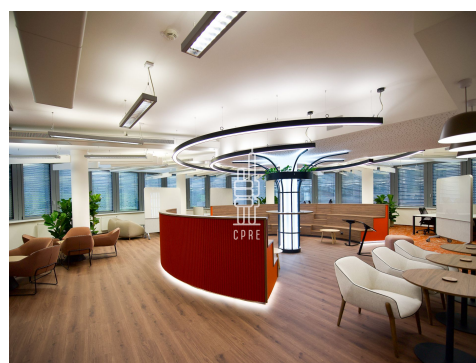

Pronájem vybavené kanceláře 13 m2 (210)

Lokalita:

Praha 4, Lomnického 1742/2a

Číslo nabídky: N3584

Popis:

Business centrum OFFY in nabízí plně vybavené kancelářské prostory včetně nábytku dle požadavků klienta, zavedeného internetu, úklidu, služeb recepce a copy centra. Klienti mohou využívat sdílených zasedacích místností a společných prostor s relaxačními a pracovními zónami, telefonními budkami a vybavenou kuchyňku s kávovarem a kávou zdarma. Možnost pronájmu kanceláří pro 1 až 20 osob.