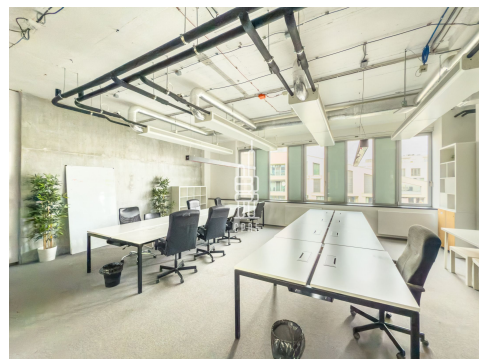

Podnájem kanceláře 289 m²

Lokalita:

Praha 8, Rohanské nábřeží 678/25

Číslo nabídky: N3600

Popis:

Neplatíte provizi

Dovolujeme si nabídnout k podnájmu reprezentativní kancelářské prostory, které se nacházejí v prestižním projektu River Garden.

Kancelářské prostory se sestávají ze dvou velkých open space, dvou jednacích místností, čtyř phone bootů, vstupní lobby pro recepci a kuchyňky. V prostorech jsou soukromé toalety.

Možnost podnájmu včetně nábytku.

Projekt River Garden je umístěn na Rohanském nábřeží v Praze 8 - Karlín, v jedné z nejdynamičtější se rozvíjejících komerčních lokalit v Praze. Projekt vyniká výbornou dopravní dostupností automobilem i veřejnou dopravou, nachází se 100m od stanice metra a zastávky tramvaje Křížkova a v blízkosti pražské magistrály a napojení na dálnice D1, D5, D8 a D11.

Parking 140 EUR/místo/měsíc + DPH.

Podnájem od 4.Q.2024 až do 20.6.2029.

Objekt nabízí i další jednotky. V této lokalitě Vám můžeme nabídnout i další komerční prostory - nechte si bezplatně zpracovat nabídku aktuálně dostupných prostor dle Vašeho zadání nebo navštivte naše webové stránky.

Cena:

18,50 EUR za m²/měsíc

Servisní poplatky 125 Kč/m²/měsíc
+ DPH