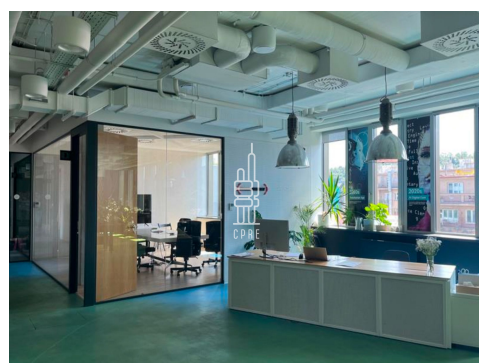

Podnájem kanceláře 289 m²

Lokalita:

Praha 8, Rohanské nábřeží 678/25

Číslo nabídky: N3600

Popis:

Neplatíte provizi

Dovolujeme si nabídnout k podnájmu reprezentativní kancelářské prostory, které se nacházejí v prestižním projektu River Garden.

Kancelářské prostory se sestávají ze dvou velkých open space, dvou jednacích místností, čtyř phone bootů, vstupní lobby pro recepci a kuchyňky. V prostorech jsou soukromé toalety.

Možnost podnájmu včetně nábytku.

Projekt River Garden je umístěn na Rohanském nábřeží v Praze 8 - Karlín, v jedné z nejdynamičtěji se rozvíjejících komerčních lokalit v Praze. Projekt vyniká výbornou dopravní dostupností automobilem i veřejnou dopravou, nachází se 100m od stanice metra a zastávky tramvaje Křížkova a v blízkosti pražské magistrály a napojení na dálnice D1, D5, D8 a D11.

Parking 140 EUR/místo/měsíc + DPH.

Podnájem od 4.Q.2024 až do 20.6.2029.

Objekt nabízí i další jednotky. V této lokalitě Vám můžeme nabídnout i další komerční prostory - nechte si bezplatně zpracovat nabídku aktuálně dostupných prostor dle Vašeho zadání nebo navštivte naše webové stránky.

Cena:

18,50 EUR za m²/měsíc

Servisní poplatky 125 Kč/m²/měsíc
+ DPH