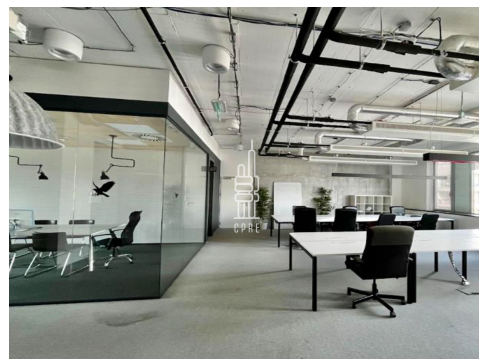

Podnájem kanceláře 289 m²

Lokalita:

Praha 8, Rohanské nábřeží 678/25

Číslo nabídky: N3600

Popis:

Neplatíte provizi

Dovolujeme si nabídnout k podnájmu reprezentativní kancelářské prostory, které se nacházejí v prestižním projektu River Garden.

Kancelářské prostory se sestávají ze dvou velkých open space, dvou jednacích místností, čtyř phone bootů, vstupní lobby pro recepci a kuchyňky. V prostorech jsou soukromé toalety.

Možnost podnájmu včetně nábytku.

Projekt River Garden je umístěn na Rohanském nábřeží v Praze 8 - Karlín, v jedné z nejdynamičtěji se rozvíjejících komerčních lokalit v Praze. Projekt vyniká výbornou dopravní dostupností automobilem i veřejnou dopravou, nachází se 100m od stanice metra a zastávky tramvaje Křížkova a v blízkosti pražské magistrály a napojení na dálnice D1, D5, D8 a D11.

Parking 140 EUR/místo/měsíc + DPH.

Podnájem od 4.Q.2024 až do 20.6.2029.

Objekt nabízí i další jednotky. V této lokalitě Vám můžeme nabídnout i další komerční prostory - nechte si bezplatně zpracovat nabídku aktuálně dostupných prostor dle Vašeho zadání nebo navštivte naše webové stránky.

Cena:

18,50 EUR za m²/měsíc

Servisní poplatky 125 Kč/m²/měsíc
+ DPH