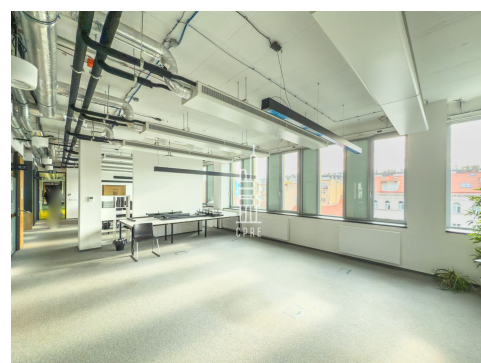

Podnájem kanceláře 289 m²

Lokalita:

Praha 8, Rohanské nábřeží 678/25

Číslo nabídky: N3600

Popis:

Neplatíte provizi

Dovolujeme si nabídnout k podnájmu reprezentativní kancelářské prostory, které se nacházejí v prestižním projektu River Garden.

Kancelářské prostory se sestávají ze dvou velkých open space, dvou jednacích místností, čtyř phone bootů, vstupní lobby pro recepci a kuchyňky. V prostorech jsou soukromé toalety.

Možnost podnájmu včetně nábytku.

Projekt River Garden je umístěn na Rohanském nábřeží v Praze 8 - Karlín, v jedné z nejdynamičtěji se rozvíjejících komerčních lokalit v Praze. Projekt vyniká výbornou dopravní dostupností automobilem i veřejnou dopravou, nachází se 100m od stanice metra a zastávky tramvaje Křížíkova a v blízkosti pražské magistrály a napojení na dálnice D1, D5, D8 a D11.

Parking 140 EUR/místo/měsíc + DPH.

Podnájem od 4.Q.2024 až do 20.6.2029.

Objekt nabízí i další jednotky. V této lokalitě Vám můžeme nabídnout i další komerční prostory - nechte si bezplatně zpracovat nabídku aktuálně dostupných prostor dle Vašeho zadání nebo navštivte naše webové stránky.

Cena:

18,50 EUR za m²/měsíc

Servisní poplatky 125 Kč/m²/měsíc
+ DPH