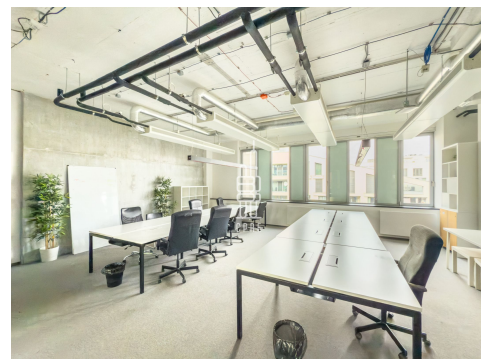

Podnájem kanceláře 289 m²

Lokalita:

Praha 8, Rohanské nábřeží 678/25

Číslo nabídky: N3600

Popis:

Neplatíte provizi

Dovolujeme si nabídnout k podnájmu reprezentativní kancelářské prostory, které se nacházejí v prestižním projektu River Garden.

Kancelářské prostory se sestávají ze dvou velkých open space, dvou jednacích místností, čtyř phone bootů, vstupní lobby pro recepci a kuchyňky. V prostorech jsou soukromé toalety.

Možnost podnájmu včetně nábytku.

Projekt River Garden je umístěn na Rohanském nábřeží v Praze 8 - Karlín, v jedné z nejdynamičtěji se rozvíjejících komerčních lokalit v Praze. Projekt vyniká výbornou dopravní dostupností automobilem i veřejnou dopravou, nachází se 100m od stanice metra a zastávky tramvaje Křížíkova a v blízkosti pražské magistrály a napojení na dálnice D1, D5, D8 a D11.

Parking 140 EUR/místo/měsíc + DPH.

Podnájem od 4.Q.2024 až do 20.6.2029.

Objekt nabízí i další jednotky. V této lokalitě Vám můžeme nabídnout i další komerční prostory - nechte si bezplatně zpracovat nabídku aktuálně dostupných prostor dle Vašeho zadání nebo navštivte naše webové stránky.

Cena:

18,50 EUR za m²/měsíc

Servisní poplatky 125 Kč/m²/měsíc
+ DPH