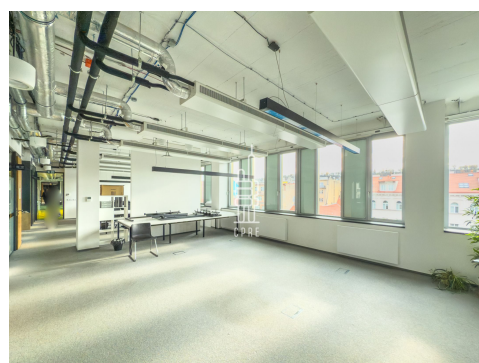

Podnájem kanceláře 289 m²

Lokalita:

Praha 8, Rohanské nábřeží 678/25

Číslo nabídky: N3600

Popis:

Neplatíte provizi

Dovolujeme si nabídnout k podnájmu reprezentativní kancelářské prostory, které se nacházejí v prestižním projektu River Garden.

Kancelářské prostory se sestávají ze dvou velkých open space, dvou jednacích místností, čtyř phone bootů, vstupní lobby pro recepci a kuchyňky. V prostorech jsou soukromé toalety.

Možnost podnájmu včetně nábytku.

Projekt River Garden je umístěn na Rohanském nábřeží v Praze 8 - Karlín, v jedné z nejdynamičtější se rozvíjejících komerčních lokalit v Praze. Projekt vyniká výbornou dopravní dostupností automobilem i veřejnou dopravou, nachází se 100m od stanice metra a zastávky tramvaje Křížkova a v blízkosti pražské magistrály a napojení na dálnice D1, D5, D8 a D11.

Parking 140 EUR/místo/měsíc + DPH.

Podnájem od 4.Q.2024 až do 20.6.2029.

Objekt nabízí i další jednotky. V této lokalitě Vám můžeme nabídnout i další komerční prostory - nechte si bezplatně zpracovat nabídku aktuálně dostupných prostor dle Vašeho zadání nebo navštivte naše webové stránky.

Cena:

18,50 EUR za m²/měsíc

Servisní poplatky 125 Kč/m²/měsíc
+ DPH