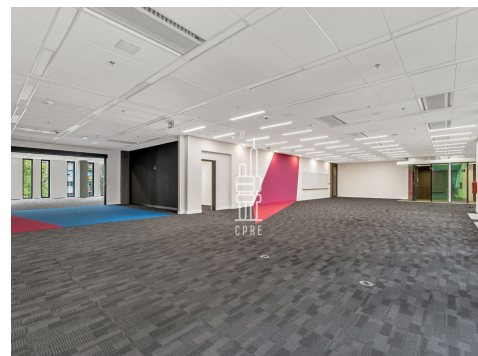

Pronájem kanceláře 1581 m²

Lokalita:

Praha 6, Evropská 2758/11

Číslo nabídky: N3611

Popis:

Neplatíte provizi

Dovolujeme si vám nabídnout kancelářské prostory o velikosti 1581 m², které se nacházejí ve 3NP moderní budovy Blox, v těsné blízkosti Vítězného náměstí na Praze 6 - Dejvicích.

Blox je unikátní administrativní objekt navržený ateliérem DAM architekti, který byl v roce 2015 postaven jako kancelářská budova odpovídající nejmodernějším technickým požadavkům. Architektura budovy zapadá do základního urbanistického konceptu pražských Dejvic. I přes svou jednoduchost je ale stavba nepřehlédnutelná a výrazně na sebe upozorňuje svým jedinečným moderním vzezřením připomínajícím čárový kód.

Moderní kancelářské prostory jsou rozděleny na 3 velké open space, 4 samostatné kanceláře, 4 velké a 7 menších zasedacích místností a 4 phone booty. Vedlejší sekce pak nabízí velký open space, několik samostatných kanceláří a velkou kuchyň s relax zónou. Dispozici lze upravit dle zadání nových nájemců.

Objekt je rozdělen do dvou křídel a má 8 nadzemních podlaží, které dohromady tvoří pronajimatelnou plochu o velikosti 21 000 m². Veškerá občanská vybavenost se nachází v blízkém okolí budovy.

Projekt se nachází blízko centra Prahy a nedaleko mezinárodního letiště Václava Havla. Přímý vstup do stanice metra Dejvická (trasa A) zaručuje snadnou dostupnost do centra metropole.

Parking 145 EUR/místo/měsíc + DPH

Objekt nabízí i další jednotky. V této lokalitě Vám můžeme nabídnout i další komerční prostory - nechte si bezplatně zpracovat nabídku aktuálně dostupných prostor dle Vašeho zadání nebo navštivte naše webové stránky.

Cena:

18,50 EUR za m²/měsíc

Servisní poplatky 115 Kč/m²/měs. + DPH

PENB G (průkaz nedodán)

Druh prostor	Kancelář	Cena	18,50 EUR za m²/měsíc