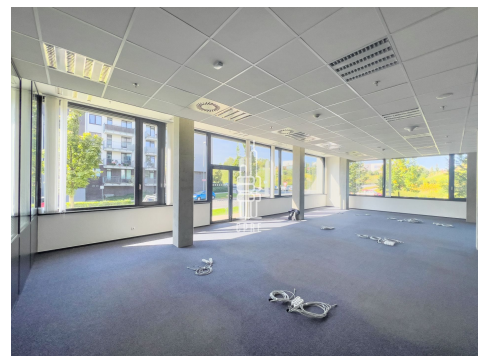

Pronájem kanceláře 300 m² (C2)

Lokalita:

Praha 13, Laurinova 2800/4

Číslo nabídky: N3614

Popis:

Neplatíte provizi

Dovolujeme si vám nabídnout kancelářské prostory o velikosti 300 m², které se nacházejí v přízemí budovy City West na Praze 5.

Prostory mají dva vstupy, přímý z ulice Laurinova - jsou tedy vhodné i provoz showroomu a druhý přes hlavní recepci. Z větší části se jedná o open space s několika samostatnými kancelářemi. Sociální zázemí je sdílené na patře. Dispozici lze upravit dle zadání nových nájemců.

Administrativní projekt CITY WEST C1 a C2 o pronajimatelné ploše 25.637 m² je tvořen dvěma kancelářskými budovami a sídlí v moderní čtvrti v pražských Stodůlkách u stejnojmenné stanice metra. Design obou budov je moderní a volně navazuje i na bytovou zástavbu a rodinné domy v okolí. Celý projekt je také vysoce funkční, energeticky úsporný a šetrný k životnímu prostředí. Komplex je využíván také řadou provozovatelů obchodů a služeb, kteří zajišťují pro zaměstnance i rezidenty kvalitní servis v oblasti stravování, běžných nákupů a dalších denních potřeb. Nespornou výhodou objektu je výborná dopravní dostupnost.

Lokalita je dobře dostupná MHD, nachází se přímo na stanici metra B - Stodůlky s navazujícími autobusovými spoji. Snadná dostupnost autem je zajištěna dálnicí D5, Pražského okruhu a letiště. Pro zaměstnance dojíždějící autem je zajištěno venkovní i podzemní garážové stání.

Parking 100 EUR/místo/měsíc + DPH

Objekt nabízí i další jednotky. V této lokalitě Vám můžeme nabídnout i další komerční prostory - nechte si bezplatně zpracovat nabídku aktuálně dostupných prostor dle Vašeho zadání nebo navštivte naše webové stránky.

Cena:

14,50 EUR za m²/měsíc

Servisní poplatky 150 Kč/m²/měs. + DPH

Energetická náročnost G

Druh prostor	Kancelář	Cena	14,50 EUR za m²/měsíc