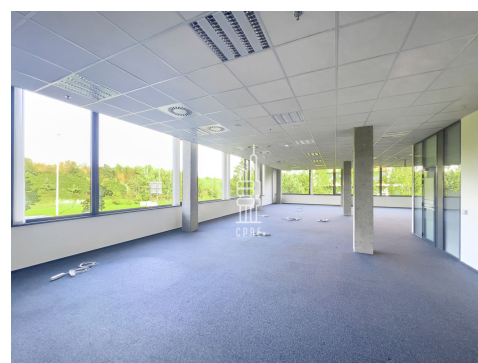

Pronájem kanceláře 300 m² (C2)

Lokalita:

Praha 13, Laurinova 2800/4

Číslo nabídky: N3614

Popis:

Neplatíte provizi

Dovolujeme si vám nabídnout kancelářské prostory o velikosti 300 m², které se nacházejí v přízemí budovy City West na Praze 5.

Prostory mají dva vstupy, přímý z ulice Laurinova - jsou tedy vhodné i provoz showroomu a druhý přes hlavní recepci. Z větší části se jedná o open space s několika samostatnými kancelářemi. Sociální zázemí je sdílené na patře. Dispozici lze upravit dle zadání nových nájemců.

Administrativní projekt CITY WEST C1 a C2 o pronajimatelné ploše 25.637 m² je tvořen dvěma kancelářskými budovami a sídlí v moderní čtvrti v pražských Stodůlkách u stejnojmenné stanice metra. Design obou budov je moderní a volně navazuje i na bytovou zástavbu a rodinné domy v okolí. Celý projekt je také vysoce funkční, energeticky úsporný a šetrný k životnímu prostředí. Komplex je využíván také řadou provozovatelů obchodů a služeb, kteří zajišťují pro zaměstnance i rezidenty kvalitní servis v oblasti stravování, běžných nákupů a dalších denních potřeb. Nespornou výhodou objektu je výborná dopravní dostupnost.

Lokalita je dobře dostupná MHD, nachází se přímo na stanici metra B - Stodůlky s navazujícími autobusovými spoji. Snadná dostupnost autem je zajištěna dálnicí D5, Pražského okruhu a letiště. Pro zaměstnance dojíždějící autem je zajištěno venkovní i podzemní garážové stání.

Parking 100 EUR/místo/měsíc + DPH

Objekt nabízí i další jednotky. V této lokalitě Vám můžeme nabídnout i další komerční prostory - nechte si bezplatně zpracovat nabídku aktuálně dostupných prostor dle Vašeho zadání nebo navštivte naše webové stránky.

Cena:

14,50 EUR za m²/měsíc

Servisní poplatky 150 Kč/m²/měs. + DPH

Energetická náročnost G

Druh prostor	Kancelář	Cena	14,50 EUR za m²/měsíc