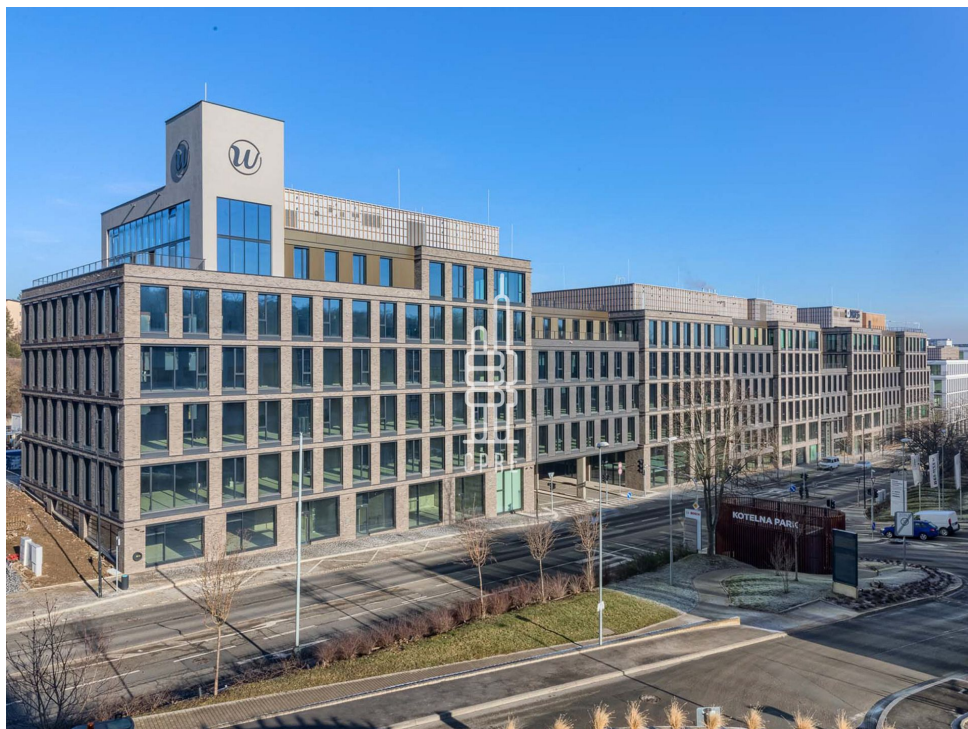

Pronájem kanceláří 273 m²

Lokalita:

Praha 5, Radlická 365/154

Číslo nabídky: N3626

Popis:

Neplatíte provizi

Dovolujeme si vám nabídnout exkluzivní kancelářské prostory, které se nacházejí v objektu Metalica v komplexu Nová Waltrovka na Praze 5.

Metalica svým budoucím nájemcům nabízí nejen vysoký standard, ale také mnoho dalšího - komunitní zahradu na střeších, velkolepé terasy s panoramatickými výhledy a přívětivé zázemí pro sportovce v podobě koláren a sprch. Projekt se nachází v bezprostřední blízkosti zastávek tramvaje a metra B - Radlická.

Prostory jsou situovány ve 4.NP a aktuálně nacházejí ve stavu Shell&Core. Kanceláře nabízejí krásné výhledy do okolí a disponují nejmodernějšími technologiemi.

Projekt navazuje na úspěšné dokončení první a druhé fáze Waltrovky a nabízí 24.000 m² nových, moderních kancelářských prostor a 4.300 m² retailových prostor k pronájmu. Nový development zahrnuje rovněž rezidenční část se 460 byty a hotel se 166 pokoji.

Parking 100 EUR/místo/měsíc.

Objekt nabízí i další jednotky. V této lokalitě Vám můžeme nabídnout i další komerční prostory - nechte si bezplatně zpracovat nabídku aktuálně dostupných prostor dle Vašeho zadání nebo navštivte naše webové stránky.

Cena:

16,50 EUR za m²/měsíc

Servisní poplatky 100 Kč/m²/měsíc
+ DPH

Energetická náročnost G