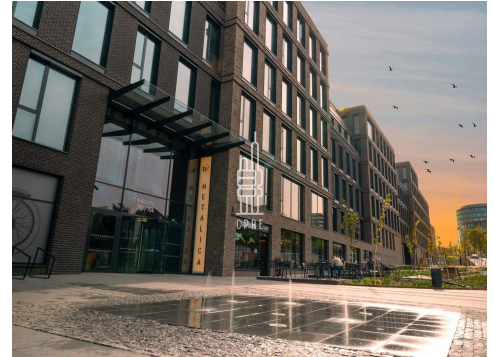

Pronájem kanceláří 273 m²

Lokalita:

Praha 5, Radlická 365/154

Číslo nabídky: N3626

Popis:

Neplatíte provizi

Dovolujeme si vám nabídnout exkluzivní kancelářské prostory, které se nacházejí v objektu Metalica v komplexu Nová Waltrovka na Praze 5.

Metalica svým budoucím nájemcům nabízí nejen vysoký standard, ale také mnoho dalšího - komunitní zahradu na střeších, velkolepé terasy s panoramatickými výhledy a přívětivé zázemí pro sportovce v podobě koláren a sprch. Projekt se nachází v bezprostřední blízkosti zastávek tramvaje a metra B - Radlická.

Prostory jsou situovány ve 4.NP a aktuálně nacházejí ve stavu Shell&Core. Kanceláře nabízejí krásné výhledy do okolí a disponují nejmodernějšími technologiemi.

Projekt navazuje na úspěšné dokončení první a druhé fáze Waltrovky a nabízí 24.000 m² nových, moderních kancelářských prostor a 4.300 m² retailových prostor k pronájmu. Nový development zahrnuje rovněž rezidenční část se 460 byty a hotel se 166 pokoji.

Parking 100 EUR/místo/měsíc.

Objekt nabízí i další jednotky. V této lokalitě Vám můžeme nabídnout i další komerční prostory - nechte si bezplatně zpracovat nabídku aktuálně dostupných prostor dle Vašeho zadání nebo navštivte naše webové stránky.

Cena:

16,50 EUR za m²/měsíc

Servisní poplatky 100 Kč/m²/měsíc
+ DPH

Energetická náročnost G