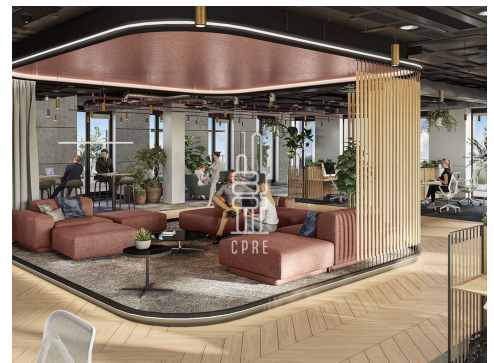

Pronájem kanceláří 273 m²

Lokalita:

Praha 5, Radlická 365/154

Číslo nabídky: N3626

Popis:

Neplatíte provizi

Dovolujeme si vám nabídnout exkluzivní kancelářské prostory, které se nacházejí v objektu Metalica v komplexu Nová Waltrovka na Praze 5.

Metalica svým budoucím nájemcům nabízí nejen vysoký standard, ale také mnoho dalšího - komunitní zahradu na střeších, velkolepé terasy s panoramatickými výhledy a přívětivé zázemí pro sportovce v podobě koláren a sprch. Projekt se nachází v bezprostřední blízkosti zastávek tramvaje a metra B - Radlická.

Prostory jsou situovány ve 4.NP a aktuálně nacházejí ve stavu Shell&Core. Kanceláře nabízejí krásné výhledy do okolí a disponují nejmodernějšími technologiemi.

Projekt navazuje na úspěšné dokončení první a druhé fáze Waltrovky a nabízí 24.000 m² nových, moderních kancelářských prostor a 4.300 m² retailových prostor k pronájmu. Nový development zahrnuje rovněž rezidenční část se 460 byty a hotel se 166 pokoji.

Parking 100 EUR/místo/měsíc.

Objekt nabízí i další jednotky. V této lokalitě Vám můžeme nabídnout i další komerční prostory - nechte si bezplatně zpracovat nabídku aktuálně dostupných prostor dle Vašeho zadání nebo navštivte naše webové stránky.

Cena:

16,50 EUR za m²/měsíc

Servisní poplatky 100 Kč/m²/měsíc
+ DPH

Energetická náročnost G