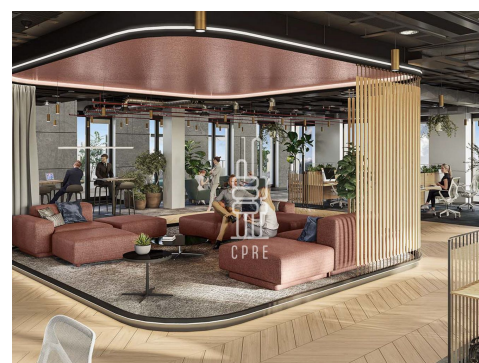

Pronájem kanceláří 273 m²

Lokalita:

Praha 5, Radlická 365/154

Číslo nabídky: N3626

Popis:

Neplatíte provizi

Dovolujeme si vám nabídnout exkluzivní kancelářské prostory, které se nacházejí v objektu Metalica v komplexu Nová Waltrovka na Praze 5.

Metalica svým budoucím nájemcům nabízí nejen vysoký standard, ale také mnoho dalšího - komunitní zahradu na střeších, velkolepé terasy s panoramatickými výhledy a přívětivé zázemí pro sportovce v podobě koláren a sprch. Projekt se nachází v bezprostřední blízkosti zastávek tramvaje a metra B - Radlická.

Prostory jsou situovány ve 4.NP a aktuálně nacházejí ve stavu Shell&Core. Kanceláře nabízejí krásné výhledy do okolí a disponují nejmodernějšími technologiemi.

Projekt navazuje na úspěšné dokončení první a druhé fáze Waltrovky a nabízí 24.000 m² nových, moderních kancelářských prostor a 4.300 m² retailových prostor k pronájmu. Nový development zahrnuje rovněž rezidenční část se 460 byty a hotel se 166 pokoji.

Parking 100 EUR/místo/měsíc.

Objekt nabízí i další jednotky. V této lokalitě Vám můžeme nabídnout i další komerční prostory - nechte si bezplatně zpracovat nabídku aktuálně dostupných prostor dle Vašeho zadání nebo navštivte naše webové stránky.

Cena:

17 EUR za m²/měsíc

Servisní poplatky 100 Kč/m²/měsíc
+ DPH

Energetická náročnost G