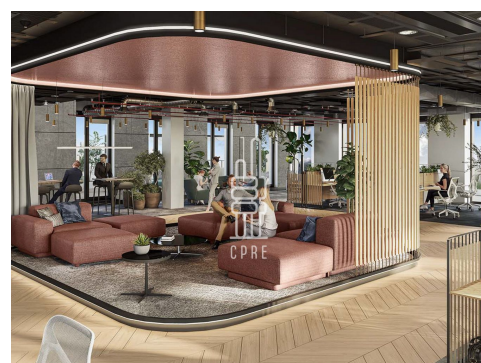

Pronájem kanceláří 273 m²

Lokalita:

Praha 5, Radlická 365/154

Číslo nabídky: N3626

Popis:

Neplatíte provizi

Dovolujeme si vám nabídnout exkluzivní kancelářské prostory, které se nacházejí v objektu Metalica v komplexu Nová Waltrovka na Praze 5.

Metalica svým budoucím nájemcům nabízí nejen vysoký standard, ale také mnoho dalšího - komunitní zahradu na střeších, velkolepé terasy s panoramatickými výhledy a přívětivé zázemí pro sportovce v podobě koláren a sprch. Projekt se nachází v bezprostřední blízkosti zastávek tramvaje a metra B - Radlická.

Prostory jsou situovány ve 4.NP a aktuálně nacházejí ve stavu Shell&Core. Kanceláře nabízejí krásné výhledy do okolí a disponují nejmodernějšími technologiemi.

Projekt navazuje na úspěšné dokončení první a druhé fáze Waltrovky a nabízí 24.000 m² nových, moderních kancelářských prostor a 4.300 m² retailových prostor k pronájmu. Nový development zahrnuje rovněž rezidenční část se 460 byty a hotel se 166 pokoji.

Parking 100 EUR/místo/měsíc.

Objekt nabízí i další jednotky. V této lokalitě Vám můžeme nabídnout i další komerční prostory - nechte si bezplatně zpracovat nabídku aktuálně dostupných prostor dle Vašeho zadání nebo navštivte naše webové stránky.

Cena:

16,50 EUR za m²/měsíc

Servisní poplatky 100 Kč/m²/měsíc
+ DPH

Energetická náročnost G