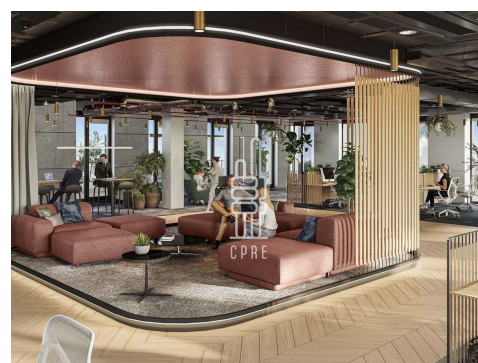

Pronájem kanceláří 273 m²

Lokalita:

Praha 5, Radlická 365/154

Číslo nabídky: N3626

Popis:

Neplatíte provizi

Dovolujeme si vám nabídnout exkluzivní kancelářské prostory, které se nacházejí v objektu Metalica v komplexu Nová Waltrovka na Praze 5.

Metalica svým budoucím nájemcům nabízí nejen vysoký standard, ale také mnoho dalšího - komunitní zahradu na střeších, velkolepé terasy s panoramatickými výhledy a přívětivé zázemí pro sportovce v podobě koláren a sprch. Projekt se nachází v bezprostřední blízkosti zastávek tramvaje a metra B - Radlická.

Prostory jsou situovány ve 4.NP a aktuálně nacházejí ve stavu Shell&Core. Kanceláře nabízejí krásné výhledy do okolí a disponují nejmodernějšími technologiemi.

Projekt navazuje na úspěšné dokončení první a druhé fáze Waltrovky a nabízí 24.000 m² nových, moderních kancelářských prostor a 4.300 m² retailových prostor k pronájmu. Nový development zahrnuje rovněž rezidenční část se 460 byty a hotel se 166 pokoji.

Parking 100 EUR/místo/měsíc.

Objekt nabízí i další jednotky. V této lokalitě Vám můžeme nabídnout i další komerční prostory - nechte si bezplatně zpracovat nabídku aktuálně dostupných prostor dle Vašeho zadání nebo navštivte naše webové stránky.

Cena:

16,50 EUR za m²/měsíc

Servisní poplatky 100 Kč/m²/měsíc
+ DPH

Energetická náročnost G