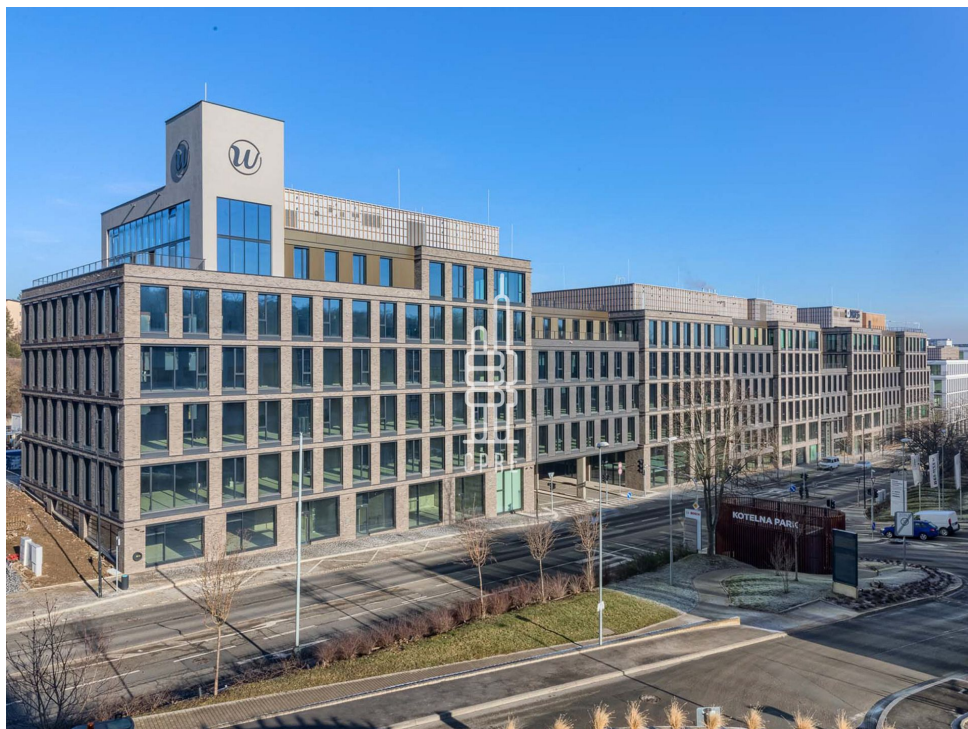

Pronájem kanceláří 273 m²

Lokalita:

Praha 5, Radlická 365/154

Číslo nabídky: N3626

Popis:

Neplatíte provizi

Dovolujeme si vám nabídnout exkluzivní kancelářské prostory, které se nacházejí v objektu Metalica v komplexu Nová Waltrovka na Praze 5.

Metalica svým budoucím nájemcům nabízí nejen vysoký standard, ale také mnoho dalšího - komunitní zahradu na střeších, velkolepé terasy s panoramatickými výhledy a přívětivé zázemí pro sportovce v podobě koláren a sprch. Projekt se nachází v bezprostřední blízkosti zastávek tramvaje a metra B - Radlická.

Prostory jsou situovány ve 4.NP a aktuálně nacházejí ve stavu Shell&Core. Kanceláře nabízejí krásné výhledy do okolí a disponují nejmodernějšími technologiemi.

Projekt navazuje na úspěšné dokončení první a druhé fáze Waltrovky a nabízí 24.000 m² nových, moderních kancelářských prostor a 4.300 m² retailových prostor k pronájmu. Nový development zahrnuje rovněž rezidenční část se 460 byty a hotel se 166 pokoji.