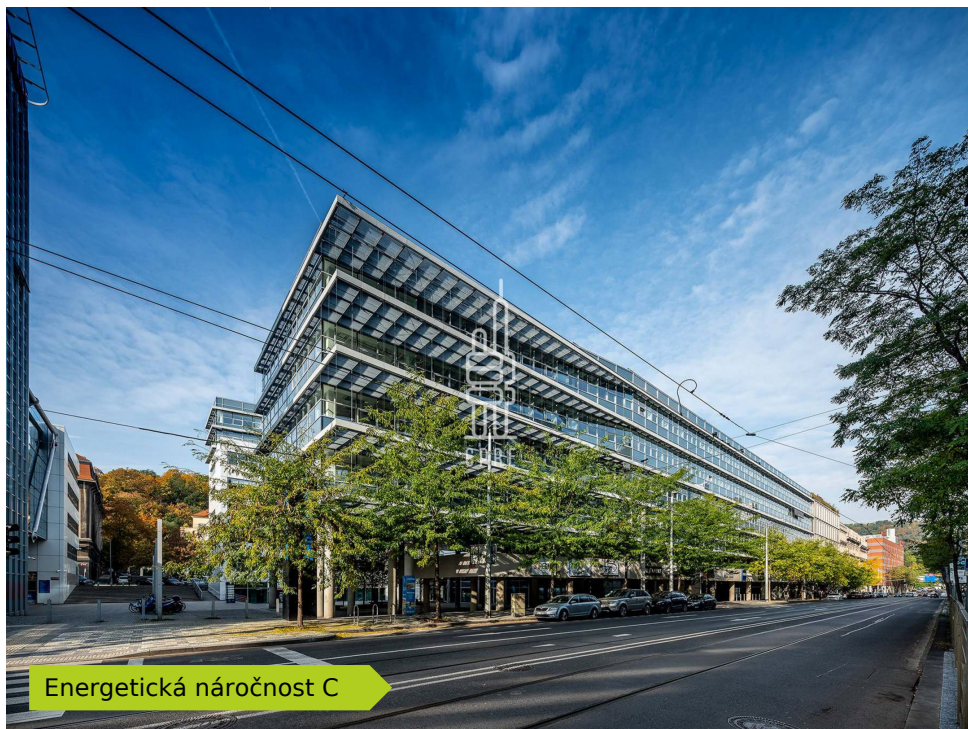

Pronájem kanceláře 576 m²

Energetická náročnost C

Lokalita:

Praha 5, Radlická 3201/14

Číslo nabídky: N3632

Popis:

Neplatíte provizi

Dovolujeme si vám nabídnout kancelářské prostory o velikosti 576 m², které se nacházejí v centru Prahy 5 - Anděl.

Dispozičně je prostor rozdělen na vstupní recepci, open space, zasedací místnost pro 8 osob, zasedací místnost pro 20 osob, 5 samostatných kanceláří, kuchyňku a vlastní sociální zázemí.

Anděl Park nabízí flexibilní uspořádání kanceláří, které jsou vhodné pro velké i malé společnosti. Celkem disponuje téměř 20.000 m² moderních, plně klimatizovaných kancelářských prostor.

Administrativní budova Anděl Park prošla celkovou modernizací, nabízí služby dvou centrálních recepcí, kompletní infrastrukturu i volnočasové aktivity přímo v projektu nebo v blízké pěší vzdálenosti. K přednostem patří ideální poměr parkovacích míst 1:63, klimatizace i otevíratelná okna, dvě venkovní odpočinkové terasy nebo zázemí kolárny.

Jako jedna z mála administrativních budov neúčtuje nájemcům podíl na společných prostorách. Nájemci tedy platí pouze využívanou kancelářskou plochu.

Anděl Park je umístěn na křižovatce ulic Radlická a Karla Engliše s výtečnou dostupností MHD a veškerou odpovídající městskou infrastrukturou. Okolí umožňuje užívat si nákupů, kultury a stravování v podstatě nonstop. V blízkém sousedství Anděl Parku se nachází řada restaurací, obchodů, hotelů a dalších služeb.