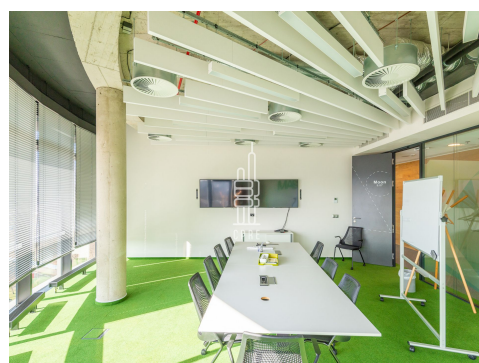

Pronájem kanceláře 578 m²

Lokalita:

Praha 7, Argentinská 1610/4

Číslo nabídky: N3634

Popis:

Neplatíte provizi

Dovolujeme si vám nabídnout reprezentativní kancelářské prostory, které se nacházejí v moderní novostavbě na Praze 7.

Kancelářské prostory o velikosti 578 m² se nacházejí na 8. podlaží a mají fit-out ze skleněných příček. Jsou děleny na dva open space pro 36 a 18 osob, dva meeting pointy pro 6 osob, tři jednací místnosti pro 10, 10 a 4 osoby, focus room a menší kuchyňku. K dispozici je dostatek parkovacích stání v podzemních garážích a možnost zřízení nabíjecích stanic pro elektromobily.

ArtGen se skládá ze dvou jedinečných budov propojených náměstím se zelení a galerií pod širým nebem. Společně nabízí téměř 23 000 m² kancelářských a více než 2 500 m² obchodních ploch.

Desetipodlažní budova Art má elegantní oblý tvar a nabízí téměř 14 000 m² kancelářských ploch. Svým nájemcům poskytuje krásné výhledy Vltavu i centrum Prahy. V suterénu se nacházejí podzemní garáže, plně vybavená kolárna.

Holešovice jsou oblíbenou centrální kancelářskou lokalitou s výbornou dostupností – metrem C (stanice Vltavská) a dále četnými tramvajovými linkami. Je zde množství restaurací a kaváren a také zajímavých příležitostí k nákupu. V samotném ArtGenu je k dispozici restaurace Kolkovna a asijské bistro.

Nájemné: 15,9 - 17,7 EUR/m²

Parking: 110 EUR/místo/měsíc + DPH

Objekt nabízí i další jednotky. V této lokalitě Vám můžeme nabídnout i další komerční prostory - nechte si bezplatně zpracovat nabídku aktuálně dostupných prostor dle Vašeho zadání nebo navštivte naše webové stránky.

Cena:

15,90 EUR za m²/měsíc

Servisní poplatky 120 Kč/m²/měsíc
+ DPH