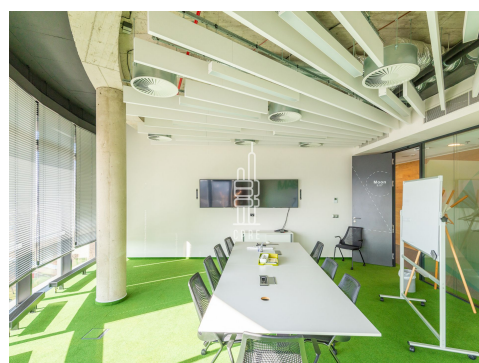

Pronájem kanceláře 597 m²

Lokalita:

Praha 7, Argentinská 1610/4

Číslo nabídky: N3634

Popis:

Neplatíte provizi

Dovolujeme si vám nabídnout reprezentativní kancelářské prostory, které se nacházejí v moderní novostavbě na Praze 7.

Kancelářské prostory o velikosti 597 m² se nacházejí na 8. podlaží a mají fit-out ze skleněných příček. Jsou děleny na dva open space pro 36 a 18 osob, dva meeting pointy pro 6 osob, tři jednací místnosti pro 10, 10 a 4 osoby, focus room a menší kuchyňku. K dispozici je dostatek parkovacích stání v podzemních garážích a možnost zřízení nabíjecích stanic pro elektromobily.

ArtGen se skládá ze dvou jedinečných budov propojených náměstím se zelení a galerií pod širým nebem. Společně nabízí téměř 23 000 m² kancelářských a více než 2 500 m² obchodních ploch.

Desetipodlažní budova Art má elegantní oblý tvar a nabízí téměř 14 000 m² kancelářských ploch. Svým nájemcům poskytuje krásné výhledy Vltavu i centrum Prahy. V suterénu se nacházejí podzemní garáže, plně vybavená kolárna.

Holešovice jsou oblíbenou centrální kancelářskou lokalitou s výbornou dostupností - metrem C (stanice Vltavská) a dále četnými tramvajovými linkami. Je zde množství restaurací a kaváren a také zajímavých příležitostí k nákupu. V samotném ArtGenu je k dispozici restaurace Kolkovna a asijské bistro.

Nájemné: 15,9 - 17,7 EUR/m²

Parking: 120 EUR/místo/měsíc + DPH

Objekt nabízí i další jednotky. V této lokalitě Vám můžeme nabídnout i další komerční prostory - nechte si bezplatně zpracovat nabídku aktuálně dostupných prostor dle Vašeho zadání nebo navštivte naše webové stránky.

Cena:

15,90 EUR za m²/měsíc

Servisní poplatky 120 Kč/m²/měsíc
+ DPH