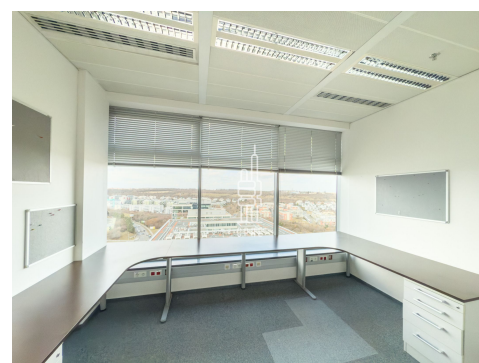

Pronájem kanceláře 621 m²

Lokalita:

Praha 13, Bucharova 1314/8

Číslo nabídky: N3646

Popis:

Neplatíte provizi

Dovolujeme si vám nabídnout moderní kancelářské prostory v o velikosti 621 m² s pěknými výhledy na Praze 5 - Nových Butovicích.

Kancelářské prostory se nacházejí na 17. podlaží a aktuálně jsou rozděleny na 12 kanceláří, 6 jednacích místností, soukromou kuchyňku a dva menší sklady. Prostor je dělitelný od 200 m².

Coral Office Park se skládá ze čtyř moderních kancelářských budov, které se nacházejí uprostřed krásně udržované zelené plochy v těsném sousedství stanice metra linky B Nové Butovice. Umístěn je jen několik minut cesty autem od Pražského okruhu a dálnice D5. Letiště Václava Havla je vzdálené jen 15 minut autem. Lokalita nabízí veškerý komfort - v těsné blízkosti je nákupní centrum Galerie Butovice, řada restaurací a kaváren, fitness, poliklinika, pošta. Flexibilní kancelářské prostory umožňují velkoplošné řešení kanceláří i možnost uzavřených kanceláří.

Prostorné podzemní parkoviště Coral Office Parku disponuje myčkou aut a dobíjecími stanicemi pro elektromobily, samozřejmě je také dostatek návštěvnických míst.

Parking: 110 EUR/místo/měsíc + DPH

Objekt nabízí i další jednotky. V této lokalitě Vám můžeme nabídnout i další komerční prostory - nechte si bezplatně zpracovat nabídku aktuálně dostupných prostor dle Vašeho zadání nebo navštivte naše webové stránky.

Cena:

15,50 EUR za m²/měsíc

Servisní poplatky 140 Kč/m²/měsíc
+ DPH

Energetická náročnost G