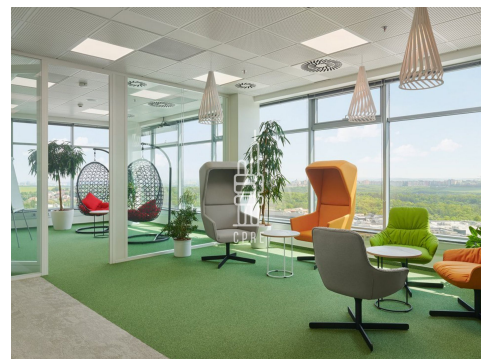

Pronájem kanceláře 621 m²

Lokalita:

Praha 13, Bucharova 1314/8

Číslo nabídky: N3646

Popis:

Neplatíte provizi

Dovolujeme si vám nabídnout moderní kancelářské prostory v o velikosti 621 m² s pěknými výhledy na Praze 5 - Nových Butovicích.

Jednotka je umístěna v 17.NP a dispozičně může být upravena dle požadavků budoucího nájemce. Prostor je dělitelný od 200 m².

Coral Office Park se skládá ze čtyř moderních kancelářských budov, které se nacházejí uprostřed krásně udržované zelené plochy v těsném sousedství stanice metra linky B Nové Butovice. Umístěn je jen několik minut cesty autem od Pražského okruhu a dálnice D5. Letiště Václava Havla je vzdálené jen 15 minut autem. Lokalita nabízí veškerý komfort - v těsné blízkosti je nákupní centrum Galerie Butovice, řada restaurací a kaváren, fitness, poliklinika, pošta. Flexibilní kancelářské prostory umožňují velkoplošné řešení kanceláří i možnost uzavřených kanceláří.

Prostorné podzemní parkoviště Coral Office Parku disponuje myčkou aut a dobíjecími stanicemi pro elektromobily, samozřejmě je také dostatek návštěvnických míst.

Parking: 110 EUR/místo/měsíc + DPH

Objekt nabízí i další jednotky. V této lokalitě Vám můžeme nabídnout i další komerční prostory - nechte si bezplatně zpracovat nabídku aktuálně dostupných prostor dle Vašeho zadání nebo navštivte naše webové stránky.

Cena:

15,50 EUR za m²/měsíc

Servisní poplatky 140 Kč/m²/měsíc
+ DPH

Energetická náročnost G