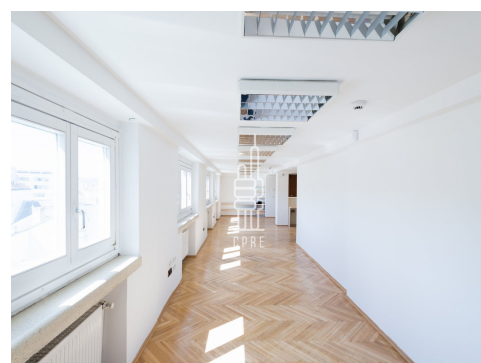

Pronájem kanceláře 130 m²

Lokalita:

Praha 1, Na příkopě 988/31

Číslo nabídky: N365

Popis:

Neplatíte provizi

Dovolujeme si vám nabídnout reprezentativní kancelářské prostory, které se nacházejí na jedné z nejprestižnějších business adres na Praze 1.

Palác Broadway se skládá ze tří šestipatrových budov, které jsou propojeny pasáží vedoucí mezi ulicemi Na Příkopě a Celetná.

Nově zrekonstruované kanceláře jsou plně klimatizované, mají původní dřevěné podlahy a otevíratelná okna. Vstup do budovy je na čipové karty, ostraha 24/7, kamerový systém, výtah.

Objekt nabízí i další jednotky. V této lokalitě Vám můžeme nabídnout i další komerční prostory - nechte si bezplatně zpracovat nabídku aktuálně dostupných prostor dle Vašeho zadání nebo navštivte naše webové stránky.

Cena:

13 EUR za m²/měsíc

Servisní poplatky 130 Kč/m²/měsíc
+ DPH

Energetická náročnost D

Druh prostor	Kancelář	Cena	13,00 EUR za m²/měsíc
Plocha prostor	130 m²	Servisní poplatky	130 Kč/m²
Číslo podlaží	7.	Nájem celkem	1 690 EUR
K nastěhování od	ihned	Servisní poplatky celkem	16 900 Kč

(Kalkulace cen má pouze orientační charakter)