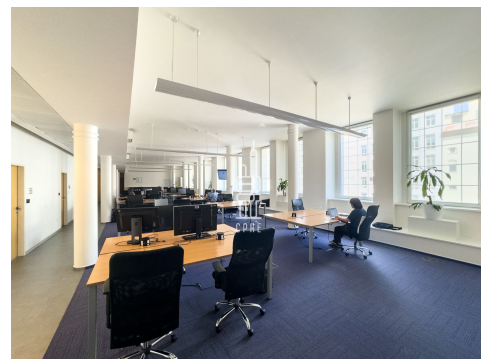

Pronájem kanceláře 451 m²

Lokalita:

Praha 8, Křížíkova 237/36a

Číslo nabídky: N3663

Popis:

Neplatíte provizi

Dovolujeme si vám nabídnout reprezentativní kancelářské prostory o velikosti 451 m², které se nacházejí v budově Corso Karlín.

Jednotka umístěná ve 2.NP a dispozičně je rozdělena na velký open space, 2 jednací místnosti, místnost pro server, vlastní sociální zázemí a kuchyňku. Dispozici lze upravit dle požadavků budoucího nájemce.

Administrativní budova CORSO Karlín se nachází v klidné lokalitě centra Prahy v ulici Křížíkova v městské části Prahy 8 - Karlín. Svým nájemcům poskytuje veškerý komfort pro skvělé pracovní prostředí. Nachází se v lukrativní lokalitě Karlína, kde se dá výborně skloubit pracovní a osobní život.

Obrovskou výhodou lokality pražského Karlína je výborná dostupnost všemi typy dopravy - autem, MHD, nebo dokonce na kole díky napojení Karlína na síť pražských cyklostezek. V těsné blízkosti objektu se nachází stanice metra B Křížíkova a stejnojmenná tramvajová zastávka. K autobusovému nádraží a stanici metra Florenc je možné dojít pěšky za 12 minut.

Okolí budovy vyniká ještě jednou věcí - perfektní občanskou vybaveností. Karlín je moderní pulzující čtvrtí s bohatou nabídkou restaurací, kaváren, obchodů a kulturních center.

Parking 130 EUR/místo/měsíc.

K dispozici od 11/2024.

Objekt nabízí i další jednotky. V této lokalitě Vám můžeme nabídnout i další komerční prostory - nechte si bezplatně zpracovat nabídku aktuálně dostupných prostor dle Vašeho zadání nebo navštivte naše webové stránky.

Cena:

17 EUR za m²/měsíc

Servisní poplatky 170 Kč/m²/měsíc
+ DPH