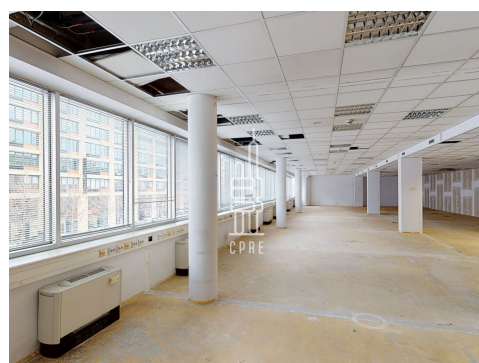

Lokalita:

Praha 8, Sokolovská 192/79

Číslo nabídky: N3668

Popis:

Neplatíte provizi

Dovolujeme si vám nabídnout kancelářské prostory o velikosti 648 m², v administrativní budově Apeiron, která se nachází ve velmi poptávané kancelářské lokalitě pražského Karlína.

Jednotka se nachází na 8.NP a jedná se o polovinu podlaží. Prostor je nyní rozdělen na větší i menší samostatné kanceláře a jednací místnosti. Jednotku je možné upravit dle zadání nových nájemců a lze ji rozdělit na dvě jednotky.

K dispozici od 07/2025.

Budova Apeiron prošla v roce 2019 rozsáhlou rekonstrukcí, aby vyhovovala moderním požadavkům na kancelářské prostory. V roce 2023 byl rozšířen kamerový systém vjezdové/výjezdové kamery na SPZ.

Obrovskou výhodou lokality pražského Karlína je výborná dopravní dostupnost všemi typy dopravy - autem, MHD, nebo dokonce na kole. V těsné blízkosti objektu se nachází stanice metra B Křižíkova a stejnojmenná tramvajová zastávka. K autobusovému nádraží a stanici metra Florenc je možné dojít pěšky za 12 minut. Díky napojení Karlína na síť pražských cyklostezek se do kanceláře snadno dopravíte i na kole. V okolí je veškeré zázemí zahrnující restaurace, kavárny, drogerii či lékárnou. Průchozí pasáž budovy spojuje ulice Sokolovská a Pobřežní.

Parking 140 EUR/měsíc

Objekt nabízí i další jednotky. V této lokalitě Vám můžeme nabídnout i další komerční prostory - nechte si bezplatně zpracovat nabídku aktuálně dostupných prostor dle Vašeho zadání nebo navštivte naše webové stránky.

Druh prostor

Kancelář

Cena

16,50 EUR za m²/měsíc

Cena:

16,50 EUR za m²/měsíc

Servisní poplatky 110 Kč/m²/měsíc
+ DPH