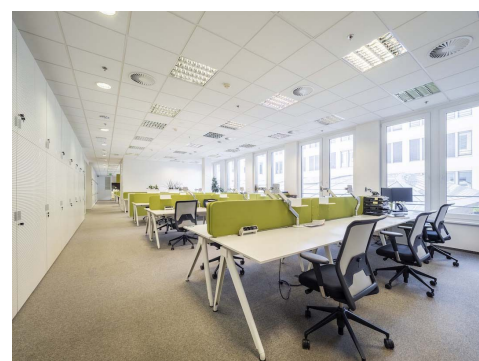

Pronájem kanceláře 2 375 m²

Lokalita:

Praha 1, náměstí Republiky 1078/1

Číslo nabídky: N3672

Popis:

Neplatíte provizi

Dovolujeme si vám nabídnout kancelářské prostory o velikosti 2 375 m² se soukromými terasami, které jsou umístěny ve 4.NP patře moderního administrativního objektu na Náměstí Republiky.

Prostory jsou rozděleny na větší a menší samostatné kanceláře, několik jednacích místností, open space, prostornou kuchyňku s barovým pultem a celkem třemi soukromými terasami. Jednotka má vlastní sociální zázemí. Dispozici lze upravit dle potřeb nových nájemců.

Palladium je moderní kancelářská budova s prosklenou fasádou, dostatkem denního světla a výhledy na Staré Město a Letenský park. V kancelářích jsou umístěny detektory kouře a sprinklery, zdvojené podlahy a čtyřtrubkový systém klimatizace s individuálně nastavitelnou teplotou. Kanceláře mají otevíratelná okna, na kterých jsou instalovány automatické venkovní rolety.

Díky přímému vstupu do nákupního centra PALLADIUM mají nájemci k dispozici řadu restaurací, obchodů a služeb jako banky, kadeřnictví, čistírnu oděvů či fitness. Parking je možný v podzemních garážích s 900 místy a přístupem 24/7.

Objekt nabízí i další jednotky. V této lokalitě Vám můžeme nabídnout i další komerční prostory - nechte si bezplatně zpracovat nabídku aktuálně dostupných prostor dle Vašeho zadání nebo navštivte naše webové stránky.

Cena:

23 EUR za m²/měsíc

Servisní poplatky 148 Kč/m²/měsíc
+ DPH

Druh prostor

Kancelář

Cena

23,00 EUR za m²/měsíc