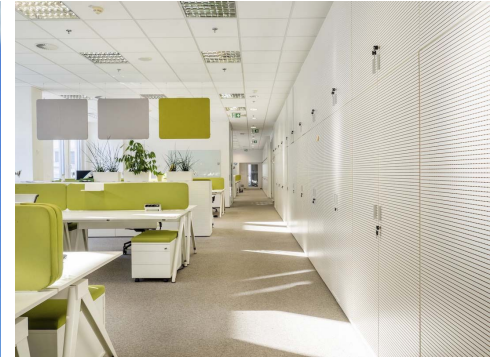

Pronájem kanceláře 2 375 m²

Lokalita:

Praha 1, náměstí Republiky 1078/1

Číslo nabídky: N3672

Popis:

Neplatíte provizi

Dovolujeme si vám nabídnout kancelářské prostory o velikosti 2 375 m² se soukromými terasami, které jsou umístěny ve 4.NP moderního administrativního objektu na Náměstí Republiky.

Prostory jsou rozděleny na větší a menší samostatné kanceláře, několik jednacích místností, open space, prostornou kuchyňku s barovým pultem a celkem třemi soukromými terasami. Jednotka má vlastní sociální zázemí. Dispozici lze upravit dle potřeb nových nájemců.

Palladium je moderní kancelářská budova s prosklenou fasádou, dostatkem denního světla a výhledy na Staré Město a Letenský park. V kancelářích jsou umístěny detektory kouře a sprinklery, zdvojené podlahy a čtyřtrubkový systém klimatizace s individuálně nastavitelnou teplotou. Kanceláře mají otevíratelná okna, na kterých jsou instalovány automatické venkovní rolety.

Díky přímému vstupu do nákupního centra PALLADIUM mají nájemci k dispozici řadu restaurací, obchodů a služeb jako banky, kadeřnictví, čistírnu oděvů či fitness. Parking je možný v podzemních garážích s 900 místy a přístupem 24/7.

Objekt nabízí i další jednotky. V této lokalitě Vám můžeme nabídnout i další komerční prostory - nechte si bezplatně zpracovat nabídku aktuálně dostupných prostor dle Vašeho zadání nebo navštivte naše webové stránky.

Cena:

23 EUR za m²/měsíc

Servisní poplatky 148 Kč/m²/měsíc
+ DPH

Druh prostor

Kancelář

Cena

23,00 EUR za m²/měsíc