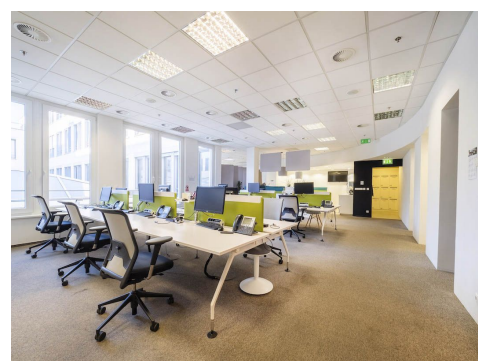

Pronájem kanceláře 653 m²

Lokalita:

Praha 1, náměstí Republiky 1078/1

Číslo nabídky: N3674

Popis:

Neplatíte provizi

Dovolujeme si vám nabídnout kancelářské prostory o velikosti 653 m² se soukromou terasou, které jsou umístěny ve 4.NP moderního administrativního objektu na Náměstí Republiky.

Prostory jsou rozděleny na větší a menší samostatné kanceláře, zasedací místnosti, open space, kuchyňku a soukromou terasu. Dispozici lze upravit dle potřeb nových nájemců.

Palladium je moderní kancelářská budova s prosklenou fasádou, dostatkem denního světla a výhledy na Staré Město a Letenský park. V kancelářích jsou umístěny detektory kouře a sprinklery, zdvojené podlahy a čtyřtrubkový systém klimatizace s individuálně nastavitelnou teplotou. Kanceláře mají otevíratelná okna, na kterých jsou instalovány automatické venkovní rolety.

Díky přímému vstupu do nákupního centra PALLADIUM mají nájemci k dispozici řadu restaurací, obchodů a služeb jako banky, kadeřnictví, čistírnu oděvů či fitness. Parking je možný v podzemních garážích s 900 místy a přístupem 24/7.

Objekt nabízí i další jednotky. V této lokalitě Vám můžeme nabídnout i další komerční prostory - nechte si bezplatně zpracovat nabídku aktuálně dostupných prostor dle Vašeho zadání nebo navštivte naše webové stránky.

Cena:

23 EUR za m²/měsíc

Servisní poplatky 148 Kč/m²/měsíc
+ DPH

Druh prostor
Plocha prostor

Kancelář
653 m²

Cena
Servisní poplatky

23,00 EUR za m²/měsíc
148 Kč/m²