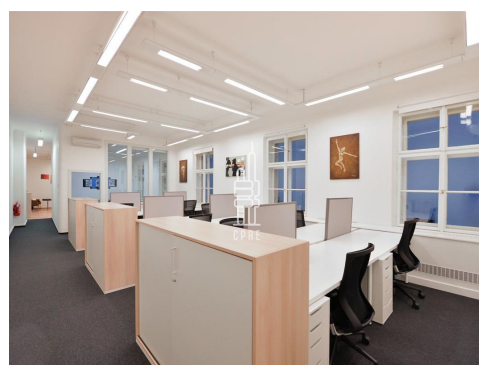

Pronájem kanceláře 133 m²

Lokalita:

Praha 1, Politických vězňů 912/10

Číslo nabídky: N3696

Popis:

Neplatíte provizi

Dovolujeme si vám nabídnout kancelářské prostory o velikosti 133 m² v nově zrekonstruované budově Newton House, které se nacházejí v ulici Politických vězňů na Praze 1.

Jednotka je umístěna ve 4.NP. Dispozičně je rozdělena na 2 menší kanceláře pro 2-3 osoby a 1 větší kancelář pro 8-10 osob.

Budova Newton House v ulici Politických vězňů na Praze 1 je administrativní objekt, který je umístěn v těsné blízkosti Václavského náměstí a který díky nedávné rekonstrukci poskytuje standardní kancelářské plochy zdobené historickým exteriérem a interiérem. Velkou výhodou je možnost využití parkovacích míst v garáži.

V rámci budovy lze využívat sdílenou zasedací místnost o velikosti 60 m², která je plně vybavena. K dispozici je recepce, kamerový a bezpečnostní systém, možnost pronájmu úložných prostor v 1.PP a optický internet. Budova těží ze své lokace, jelikož v se v docházkové vzdálenosti nachází stanice metra Muzeum (linka A a C) a zároveň nabízí bohatou občanská vybavenost. Kavárny, restaurace a mnohé další jsou v pěší dostupnosti. Pár set metrů od objektu je také silniční spojnice magistrála, což značně usnadňuje přístup vozidlem.

Parking 5 500 Kč/měsíc/místo

Objekt nabízí i další jednotky. V této lokalitě Vám můžeme nabídnout i další komerční prostory - nechte si bezplatně zpracovat nabídku aktuálně dostupných prostor dle Vašeho zadání nebo navštivte naše webové stránky.

Druh prostor	Kancelář	Cena	390,00 Kč za m²/měsíc
Plocha prostor	m²	Servisní poplatky	145 Kč/m²

Cena:

390 Kč za m²/měsíc

Servisní poplatky 145 Kč/m²/měsíc
+ DPH

PENB G (průkaz nedodán)