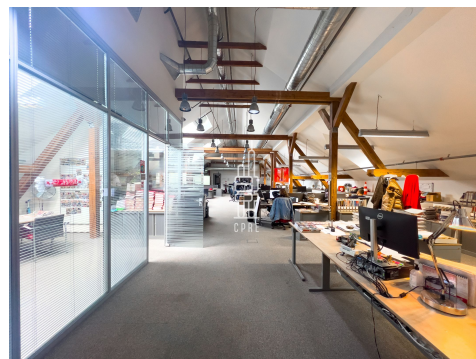

Lokalita:

Praha 7, U průhonu 800/13

Číslo nabídky: N3700

Popis:

Neplatíte provizi

A7 Office Center je moderní administrativní a obchodní komplex situovaný v pražské lokalitě Holešovice.

Areál nabízí kancelářské i komerční prostory ve 4 objektech na ploše 15.150 m² a 197 komfortních garážových stání pro potřeby nájemců.

Dominantou celého areálu je zrekonstruovaná budova bývalého Holešovického pivovaru, známého jako První měšťanský pivovar, která spolu se zrekonstruovanou bývalou správní budovou pivovaru a 2 novými objekty tvoří architektonicky výjimečný komplex spojující moderní administrativní a obchodní prostory s nosnými prvky konce 19. století.

Prostory jsou rozděleny na open space, malou kancelář a jednací místnost. Toalety a kuchyňka jsou sdílené na patře. Prostory je možné propojit s vedlejší jednotkou 170 m². Dispozici lze upravit dle zadání nových nájemců.

Budova nabízí skvělou dopravní dostupnost automobilem i MHD. V blízkosti se nacházejí zastávky tramvaje U Průhonu a Maniny, metra C - Vltavská, Holešovice a metra B - Palmovka. Skvělou dostupnost automobilem zaručuje snadné napojení na Magistrálu a Městský okruh.

Pro návštěvníky areálu je vyčleněno 48 venkovních parkovacích míst.
Parking 130 EUR/místo/měsíc + DPH

Objekt nabízí i další jednotky. V této lokalitě Vám můžeme nabídnout i další komerční prostory - nechte si bezplatně zpracovat nabídku aktuálně dostupných prostor dle Vašeho zadání nebo navštivte naše webové stránky.

Cena:

14,50 EUR za m²/měsíc

Servisní poplatky 85 Kč/m²/měs. + DPH

Druh prostor

Kancelář

Cena

14,50 EUR za m²/měsíc