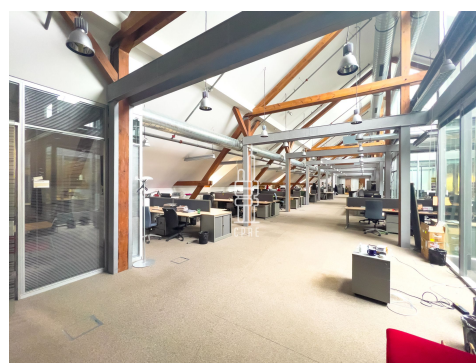

Lokalita:

Praha 7, U průhonu 800/13

Číslo nabídky: N3700

Popis:

Neplatíte provizi

A7 Office Center je moderní administrativní a obchodní komplex situovaný v pražské lokalitě Holešovice.

Areál nabízí kancelářské i komerční prostory ve 4 objektech na ploše 15.150 m² a 197 komfortních garážových stání pro potřeby nájemců.

Dominantou celého areálu je zrekonstruovaná budova bývalého Holešovického pivovaru, známého jako První měšťanský pivovar, která spolu se zrekonstruovanou bývalou správní budovou pivovaru a 2 novými objekty tvoří architektonicky výjimečný komplex spojující moderní administrativní a obchodní prostory s nosnými prvky konce 19. století.

Prostory jsou rozděleny na open space, malou kancelář a jednací místnost. Toalety a kuchyňka jsou sdílené na patře. Prostory je možné propojit s vedlejší jednotkou 170 m². Dispozici lze upravit dle zadání nových nájemců.

Budova nabízí skvělou dopravní dostupnost automobilem i MHD. V blízkosti se nacházejí zastávky tramvaje U Průhonu a Maniny, metra C - Vltavská, Holešovice a metra B - Palmovka. Skvělou dostupnost automobilem zaručuje snadné napojení na Magistrálu a Městský okruh.

Pro návštěvníky areálu je vyčleněno 48 venkovních parkovacích míst.
Parking 130 EUR/místo/měsíc + DPH

Objekt nabízí i další jednotky. V této lokalitě Vám můžeme nabídnout i další komerční prostory - nechte si bezplatně zpracovat nabídku aktuálně dostupných prostor dle Vašeho zadání nebo navštivte naše webové stránky.

Cena:

14,50 EUR za m²/měsíc

Servisní poplatky 85 Kč/m²/měs. + DPH

Druh prostor

Kancelář

Cena

14,50 EUR za m²/měsíc