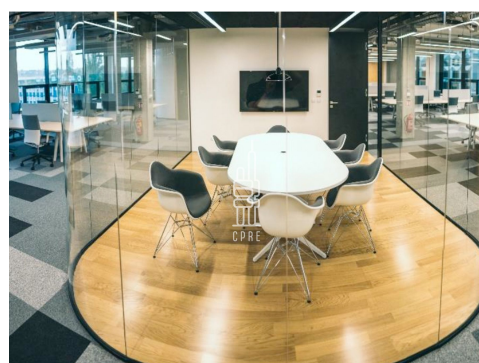

Pronájem kanceláře 1593 m² + 283 m² terasa

Lokalita:

Praha 8, Rohanské nábřeží 678/25

Číslo nabídky: N3704

Popis:

Neplatíte provizi

Dovolujeme si nabídnout reprezentativní kancelářské prostory se soukromou terasou 283 m², které se nacházejí na 6. podlaží prestižního projektu River Garden.

Projekt River Garden je umístěn na Rohanském nábřeží v Praze 8 – Karlín, v jedné z nejdynamičtěji se rozvíjejících komerčních lokalit v Praze. Projekt vyniká výbornou dopravní dostupností automobilem i veřejnou dopravou, nachází se 100m od stanice metra a zastávky tramvaje Křižíkova a v blízkosti pražské magistrály a napojení na dálnice D1, D5, D8 a D11.

Parking 150 EUR/místo/měsíc + DPH

Objekt nabízí i další jednotky. V této lokalitě Vám můžeme nabídnout i další komerční prostory - nechte si bezplatně zpracovat nabídku aktuálně dostupných prostor dle Vašeho zadání nebo navštivte naše webové stránky.

Cena:

17,95 EUR za m²/měsíc

Servisní poplatky 125 Kč/m²/měsíc
+ DPH

Druh prostor	Kancelář	Cena	17,95 EUR za m²/měsíc
Plocha prostor	1593 m²	Servisní poplatky	125 Kč/m²
Číslo podlaží	7.	Cena parking	150 EUR/místo
Add-on prostor	2.85%	Nájem celkem	28 594 EUR
K nastěhování od	1.8.2025	Servisní poplatky	199 125 Kč