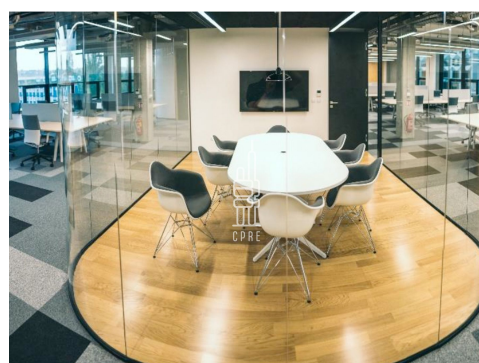

Pronájem kanceláře 1593 m² + 283 m² terasa

Lokalita:

Praha 8, Rohanské nábřeží 678/25

Číslo nabídky: N3704

Popis:

Neplatíte provizi

Dovolujeme si nabídnout reprezentativní kancelářské prostory se soukromou terasou 283 m², které se nacházejí na 6. podlaží prestižního projektu River Garden.