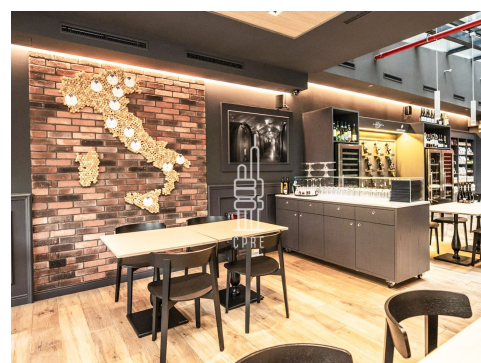

Pronájem restaurace 237 m²

Lokalita:

Praha 8, Rohanské nábřeží 670/17

Číslo nabídky: N3713

Popis:

Neplatíte provizi

Dovolujeme si vám nabídnout prostory pro restauraci v oblíbeném kancelářském projektu River Garden Office I.