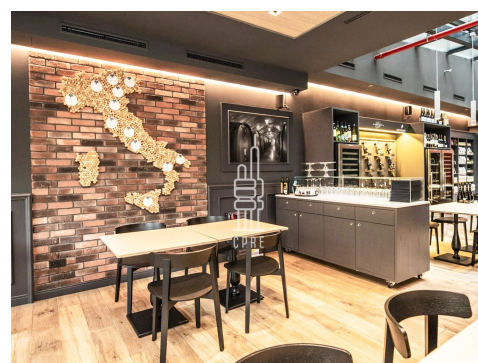

Pronájem restaurace 237 m²

Lokalita:

Praha 8, Rohanské nábřeží 670/17

Číslo nabídky: N3713

Popis:

Neplatíte provizi

Dovolujeme si vám nabídnout prostory pro restauraci v oblíbeném kancelářském projektu River Garden Office I.