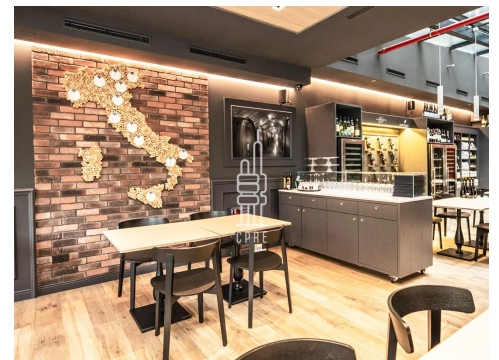

Pronájem restaurace 237 m²

Lokalita:

Praha 8, Rohanské nábřeží 670/17

Číslo nabídky: N3713

Popis:

Neplatíte provizi

Dovolujeme si vám nabídnout prostory pro restauraci v oblíbeném kancelářském projektu River Garden Office I.