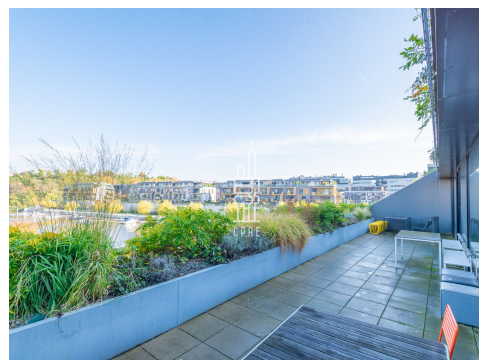

Pronájem kanceláře 874 m² + 54 m² terasa

Lokalita:

Praha 8, Boudníkova 2514/5

Číslo nabídky: N3717

Popis:

Neplatíte provizi

Dovolujeme si vám nabídnout prestižní kancelářské prostory v projektu DOCK IN, který se nachází na pomezí Karlína a Libně na Praze 8.

Jednotka je situována ve 2.NP a má moderní nadstandardní fit-out se skleněnými příčkami a designovými prvky vč. nábytku na míru. Ke kancelářím náleží soukromá terasa o velikosti 54 m² s výhledem na marinu a loděnici.

Prostory jsou rozděleny na vstupní recepci, dva velké open space pro 36 a 20 osob, tři jednací místnosti pro 4, 6 a 10 osob, tři call boxy, velkou kuchyňku s barovým pultem, relax zónu, dva malé sklady, serverovnu a soukromé toalety.

Možnost pronájmu až 8 parkovacích stání.

Budova DOCK IN FOUR je šesti podlažní budova, která nabízí celkem 25311 m² kancelářské plochy a poskytuje ten nejvyšší standard vybavy a pracovního prostředí.

Okolní atmosféru dokreslují krásná parková úprava a dvě slepá ramena řeky Vltavy, v jejichž docích můžete najít kotvící lodě. V bezprostřední blízkosti se rovněž nachází park Thomayerovy sady, který je vhodný jak k aktivnímu, tak pasivnímu odpočinku.

Výborná dopravní dostupnost MHD je zajištěna bezprostřední blízkostí metra B - Palmovka, stejně tak jako množstvím tramvajových spojů. Strategická poloha rovněž nabízí skvělou dostupnost automobilem, ať už do centra města, nebo na dálnici D1, D8 a D11.

V budově je dostatek parkovacích míst i parking pro hosty.
Parking 145 EUR/místo/měsíc.

Cena:

19,50 EUR za m²/měsíc

Servisní poplatky 130 Kč/m²/měsíc
+ DPH