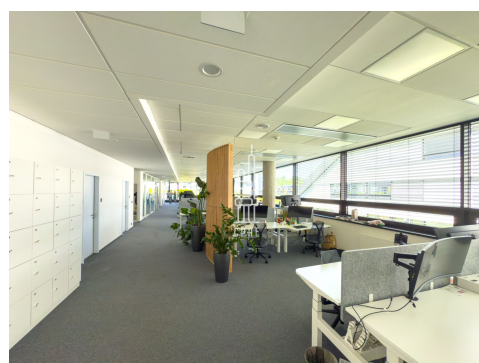

Pronájem kanceláře 844 m² + 54 m² terasa

Lokalita:

Praha 8, Boudníkova 2514/5

Číslo nabídky: N3718

Popis:

Neplatíte provizi

Dovolujeme si vám nabídnout prestižní kancelářské prostory v projektu DOCK IN, který se nachází na pomezí Karlína a Libně na Praze 8.

Jednotka je situována ve 2.NP a má moderní fit-out s možností odkoupení nábytku. Ke kancelářím náleží soukromá terasa o velikosti 54 m².

Prostory jsou rozděleny na dva velké open space pro 41 a 38 osob, čtyři jednací místnosti pro 8, 5, 4 a 4 osoby, sedm phone bootů a čtyři focus roomy. Kanceláře mají soukromou kuchyňku s relax zónou a soukromé toalety.

Možnost pronájmu až 8 parkovacích stání.

K dispozici od 1.4.2026 nebo po dohodě.

Budova DOCK IN FOUR je šesti podlažní budova, která nabízí celkem 25311 m² kancelářské plochy a poskytuje ten nejvyšší standard výbavy a pracovního prostředí.

Okolní atmosféru dokreslují krásná parková úprava a dvě slepá ramena řeky Vltavy, v jejichž docích můžete najít kotvící lodě. V bezprostřední blízkosti se rovněž nachází park Thomayerovy sady, který je vhodný jak k aktivnímu, tak pasivnímu odpočinku.

Výborná dopravní dostupnost MHD je zajištěna bezprostřední blízkostí metra B - Palmovka, stejně tak jako množstvím tramvajových spojů. Strategická poloha rovněž nabízí skvělou dostupnost automobilem, ať už do centra města, nebo na dálnici D1, D8 a D11.

Cena:

21 EUR za m²/měsíc

Servisní poplatky 140 Kč/m²/měsíc
+ DPH