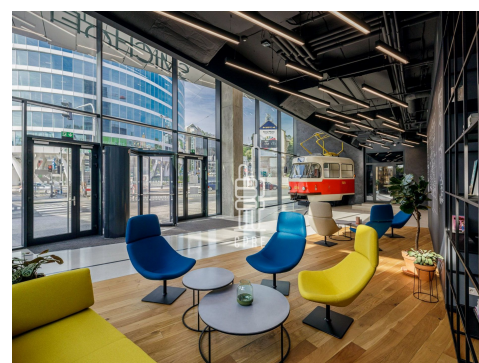

Pronájem kanceláře 300 m²

Lokalita:

Praha 5, Plzeňská 3350/18

Číslo nabídky: N3724

Popis:

Neplatíte provizi

Dovolujeme si vám nabídnout kancelářské prostory v moderní administrativní budově SmíchOFF na Praze 5 - Anděl.

Prostory se nacházejí ve stavu shell&core s možností výstavby fit-outu dle zadání nových nájemců. Návrh možného řešení layoutu viz. půdorys. Předpokládané dokončení fit-outu v 1.Q. 2025.

Budova SmíchOFF nabízí celkem 9.356 m² kancelářských prostor s možností flexibilního uspořádání, 456 m² venkovních teras, 48 stojanů pro jízdní kola včetně sprch a toalet pro cyklisty, 362 m² skladových prostor na přízemí a 91 parkovacích míst ve dvou suterénech.

Lokalita nabízí výborné spojení městskou hromadnou dopravou - metro linky B, tramvaje, autobusy. Široké spektrum služeb v bezprostřední blízkosti - obchodní centrum, restaurace, supermarket, multikina, fitness a sportovní centra. Příjemné prostředí uprostřed městských parků s možnostmi sportovního vyžití a silnou identitou budovy díky mimořádné viditelnosti.