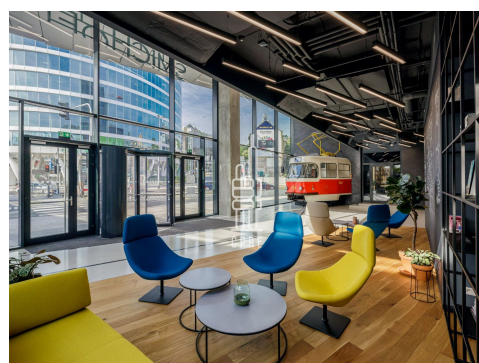

Pronájem kanceláře 300 m²

Lokalita:

Praha 5, Plzeňská 3350/18

Číslo nabídky: N3724

Popis:

Neplatíte provizi

Dovolujeme si vám nabídnout kancelářské prostory v moderní administrativní budově SmíchOFF na Praze 5 - Anděl.

Prostory se nacházejí ve stavu shell&core s možností výstavby fit-outu dle zadání nových nájemců. Návrh možného řešení layoutu viz. půdorys. Předpokládané dokončení fit-outu v 1.Q. 2025.

Budova SmíchOFF nabízí celkem 9.356 m² kancelářských prostor s možností flexibilního uspořádání, 456 m² venkovních teras, 48 stojanů pro jízdní kola včetně sprch a toalet pro cyklisty, 362 m² skladových prostor na přízemí a 91 parkovacích míst ve dvou suterénech.

Lokalita nabízí výborné spojení městskou hromadnou dopravou - metro linky B, tramvaje, autobusy. Široké spektrum služeb v bezprostřední blízkosti - obchodní centrum, restaurace, supermarkety, multikina, fitness a sportovní centra. Příjemné prostředí uprostřed městských parků s možnostmi sportovního vyžití a silnou identitu budovy díky mimořádné viditelnosti.