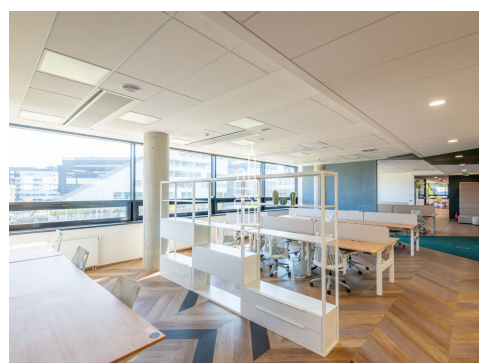

Pronájem kanceláře 844 m² + 54 m² terasa

Lokalita:

Praha 8, Boudníkova 2514/5

Číslo nabídky: N3742

Popis:

Neplatíte provizi

Dovolujeme si vám nabídnout prestižní kancelářské prostory v projektu DOCK IN, který se nachází na pomezí Karlína a Libně na Praze 8.

Jednotka je situována ve 2.NP a má moderní nadstandardní fit-out se skleněnými příčkami a designovými prvky vč. nábytku na míru. Ke kancelářím náleží soukromá terasa o velikosti 54 m² s výhledem na marinu a loděnici.

Možnost pronájmu až 8 parkovacích stání.

Budova DOCK IN FOUR je šesti podlažní budova, která nabízí celkem 25311 m² kancelářské plochy a poskytuje ten nejvyšší standard výbavy a pracovního prostředí.

Okolní atmosféru dokreslují krásná parková úprava a dvě slepá ramena řeky Vltavy, v jejichž docích můžete najít kotvící lodě. V bezprostřední blízkosti se rovněž nachází park Thomayerovy sady, který je vhodný jak k aktivnímu, tak pasivnímu odpočinku.

Výborná dopravní dostupnost MHD je zajištěna bezprostřední blízkostí metra B - Palmovka, stejně tak jako množstvím tramvajových spojů. Strategická poloha rovněž nabízí skvělou dostupnost automobilem, ať už do centra města, nebo na dálnici D1, D8 a D11.

V budově je dostatek parkovacích míst i parking pro hosty.
Parking 145 EUR/místo/měsíc.

K dispozici ihned.

Cena:

19,50 EUR za m²/měsíc

Servisní poplatky 130 Kč/m²/měsíc
+ DPH